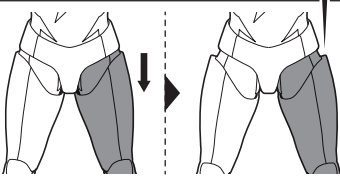

ウルトラマンデッカー ミラクルタイプ

©円谷プロ ©ウルトラマンデッカー製作委員会・テレビ東京

△ 注意 お買い上げのお客様へ 必ずお読みください。

- ●本商品の対象年齢は15才以上です。対象年齢未満のお子様には絶対に与えないでください。
- ●小さな部品がありますので、小さなお子様が誤って飲み込まないように注意してください。窒息などの危険があります。
- ●尖った部分や鋭い部分がありますので、取扱や保管場所に注意してください。思わぬケガをするおそれがあります。

〈使用上の注意〉

- ●本商品は精密に作られています。無理な力を加えたり、落としたりすると破損するおそれがあります。
- ●本商品を樹脂製のソファやシート、タイルなどの上に置かないでください。長時間接触していると色がる場合があります。

セット内容

- ■ウルトラマンデッカー ミラクルタイプ 本体 …… 1体
- ■交換用手首 …… 10個
- ■交換用カラータイマー(赤) …… 1個
- ■リアリュートウェーブエフェクト …… 1個
- ■セルジエンド光線エフェクト …… 1個
- ■ウルトラマンデッカーフラッシュタイプ(別売り)用ボーナス手首 …… 2個

■ 本体手首 | ■ 交換用手首(本体手首とつけかえることができます。)

※パーツなどを長時間持たせたままにすると、色がるおそれがあります。

■ 「S.H.Figuarts ウルトラマンデッカー フラッシュタイプ」(別売り)用ボーナス手首

矢印一覧 / Arrow List

- ← 取り付けます。 Attachable
- ← 取り外します。 Removable
- ← 可動します。 Movable

ディスプレイサポートには別売りの魂STAGEを!⇒

<https://tamashiweb.com/special/t_stage/>

■ 取扱説明書の画像と商品とは、多少異なりますのでご了承ください。

注意

CAUTION

※ 本商品は全体に彩色を施しております。組み立て～操作の際に色が移ったりキズがつくおそれがありますので取扱には十分注意してください。

※ All parts of this product have been painted. Please take thorough care when handling the product as there is a risk of scratching the product when assembling and operating it.

可動時の注意

ウルトラマンデッカー
ミラクルタイプ
本体

コスレ注意!
WARNING:
MAY RUB OFF

※股関節を動かすときは、干渉しないよう基部を下にスライドさせてから動かしてください。

カラータイマーの交換

交換用
カラータイマー
(赤)

向きに注意!
NOTE THE DIRECTION

紛失注意!
DO NOT MISPLACE

「S.H.Figuarts テラフェイザー」(別売り)付属パーツとの連動

ウルトラデュアルソード
デッカーモード

別売り
SOLD SEPARATELY

コスレ注意!
WARNING:
MAY RUB OFF

交換用手首
C

リアリュートウェーブ

※別売りの魂STAGEを使うと安定します。

「S.H.Figuarts ウルトラマンデッカーフラッシュタイプ」(別売り)用光線エフェクト

セルジエンド光線エフェクト

ウルトラマンデッカー
フラッシュタイプ
本体

尖り注意!
WARNING:
SHARP

別売り
SOLD SEPARATELY

※別売りの魂STAGEを使うと安定します。