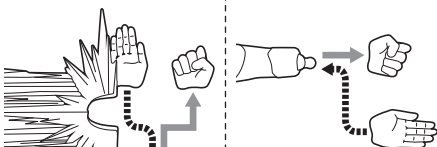

「S.H.Figuarts ウルトラマンデッカーフラッシュタイプ」(別売り)用光線エフェクト