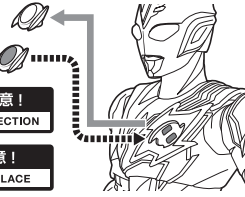

### 矢印一覧 / Arrow List

- ← 取り付けます。 Attachable
- ← 取り外します。 Removable
- ← 可動します。 Movable

ディスプレイサポートには別売りの魂STAGEを!⇒

[https://tamashiweb.com/special/t\\_stage/](https://tamashiweb.com/special/t_stage/)

■ 取扱説明書の画像と商品とは、多少異なりますのでご了承ください。

### 可動時の注意

ウルトラマンデッカー  
ミラクルタイプ  
本体

コスレ注意!  
WARNING:  
MAY RUB OFF

※股関節を動かすときは、干渉しないよう基部を下にスライドさせてから動かしてください。

### カラータイマーの交換

交換用  
カラータイマー  
(赤)

向きに注意!  
NOTE THE DIRECTION

紛失注意!  
DO NOT MISPLACE