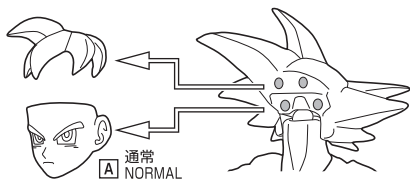

SON GOKU

スーパーサイヤ人ゴッド孫悟空

- 正しき心がもたらすサイヤ人の神 -

-SAIYAN GOD INSTILLED WITH THE LIGHT OF RIGHTEOUS HEARTS-

取扱説明書

©バードスタジオ/集英社・東映アニメーション

セット内容

●フィギュア本体	1体
●交換用顔パーツ	3個
●交換用手首パーツ	8個

SET CONTENTS

● FIGURE	1
● INTERCHANGEABLE FACE PARTS	3
● INTERCHANGEABLE HAND PARTS	8

※ 画像と商品は多少異なりますのでご了承下さい。

/ PRODUCT MAY DIFFER FROM ILLUSTRATION.

ディスプレイサポートには別売りの魂STAGEを!⇒

https://tamashiweb.com/special/t_stage/

矢印一覧 / ARROW LIST

◀-- 取り付けます / ATTACHABLE

◀-- 取り外します / REMOVABLE

← 可動します / MOVABLE

顔パーツ交換 / FACE PARTS

交換用顔パーツ
INTERCHANGEABLE FACE PARTSB 微笑
SMIRKINGC 食いしばり
CLENCHINGD 叫び
SHOUTING

手首パーツ / HAND PARTS

本体手首パーツ
HAND PARTS ON THE BODY交換用手首パーツ
(本体手首とつけかえることができます。)
INTERCHANGEABLE HAND PARTS