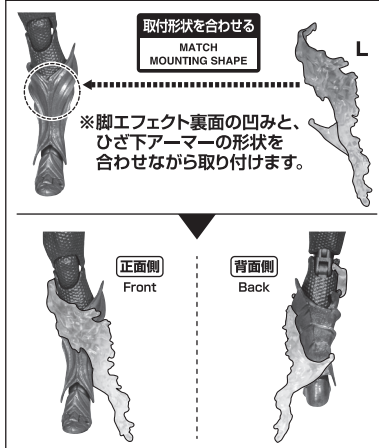

**●脚エフェクト**  
LEG EFFECTS

R L

**●交換用頭部**  
INTERCHANGEABLE HEAD PART

※凹部は、別売りの魂STAGEに対応しています。

矢印一覧 / Arrow List

取付けます。 Attachable

取り外します。 Removable

可動します。 Movable

ディスプレイサポートには別売りの魂STAGEを!⇒

[https://tamashiweb.com/special/t\\_stage/](https://tamashiweb.com/special/t_stage/)

**破損に注意!**  
WARNING: DELICATE

選択して取付  
CHOOSE AND ATTACH

**●胴体エフェクト**  
TORSO EFFECT

胴体エフェクト/TORSO EFFECT

腕エフェクト/ARM EFFECT

脚エフェクト/LEG EFFECT

**△ 注意** お買い上げのお客様へ 必ずお読みください。

- 本商品の対象年齢は15才以上です。対象年齢未満のお子様には絶対に与えないでください。
- 小さな部品があります。お子様の手の届かないところに保管してください。窒息などの危険があります。
- 尖った部分や鋭い部分、危険な隙間がありますので、取扱や保管場所に注意してください。思わぬケガをする恐れがあります。