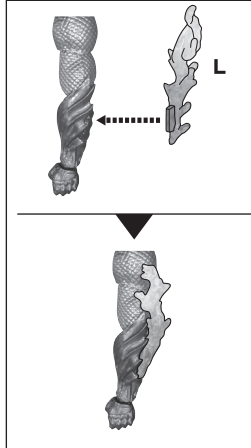

**●脚エフェクト**  
LEG EFFECTS

R L

**●交換用頭部**  
INTERCHANGEABLE HEAD PART

※凹部は、別売りの魂STAGEに対応しています。

矢印一覧 / Arrow List

取付けます。 Attachable

取り外します。 Removable

可動します。 Movable

ディスプレイサポートには別売りの魂STAGEを!⇒

[https://tamashiweb.com/special/t\\_stage/](https://tamashiweb.com/special/t_stage/)

**破損に注意!**  
WARNING: DELICATE

選択して取付  
CHOOSE AND ATTACH

**●胴体エフェクト**  
TORSO EFFECT

胴体エフェクト/TORSO EFFECT

腕エフェクト/ARM EFFECT

脚エフェクト/LEG EFFECT

**△ 注意** お買い上げのお客様へ 必ずお読みください。

- 本商品の対象年齢は15才以上です。対象年齢未満のお子様には絶対に与えないでください。
- 小さな部品があります。お子様の手の届かないところに保管してください。窒息などの危険があります。
- 尖った部分や鋭い部分、危険な隙間がありますので、取扱や保管場所に注意してください。思わぬケガをする恐れがあります。