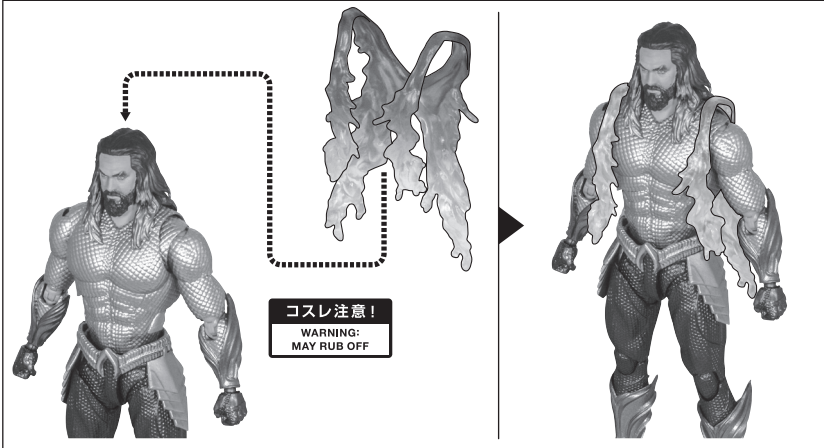

**●トライデントエフェクト(上)**  
TRIDENT EFFECT (TOP)

取付形状を合わせる  
MATCH MOUNTING SHAPE

コスレ注意!  
WARNING: MAY RUB OFF

取付形状を合わせる  
MATCH MOUNTING SHAPE

**●トライデントエフェクト(下)**  
TRIDENT EFFECT (BOTTOM)

**尖り注意!**  
WARNING: SHARP

**●脚エフェクト**  
LEG EFFECTS

R L

**●交換用頭部**  
INTERCHANGEABLE HEAD PART

※凹部は、別売りの魂STAGEに対応しています。

矢印一覧 / Arrow List

取付けます。 Attachable

取り外します。 Removable

可動します。 Movable

ディスプレイサポートには別売りの魂STAGEを!⇒

[https://tamashiweb.com/special/t\\_stage/](https://tamashiweb.com/special/t_stage/)

**破損に注意!**  
WARNING: DELICATE

選択して取付  
CHOOSE AND ATTACH

**●胴体エフェクト**  
TORSO EFFECT

胴体エフェクト/TORSO EFFECT

腕エフェクト/ARM EFFECT

脚エフェクト/LEG EFFECT

**△ 注意** お買い上げのお客様へ 必ずお読みください。

- 本商品の対象年齢は15才以上です。対象年齢未満のお子様には絶対に与えないでください。
- 小さな部品があります。お子様の手の届かないところに保管してください。窒息などの危険があります。
- 尖った部分や鋭い部分、危険な隙間がありますので、取扱や保管場所に注意してください。思わぬケガをする恐れがあります。