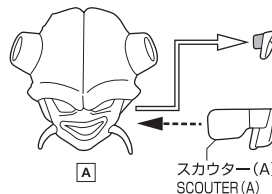

キューイ

取扱説明書

©バードスタジオ/集英社・東映アニメーション

セット内容

●フィギュア本体	1体
●交換用手首パーツ	4個
●交換用顔パーツ	4個
●スカウター(A,C)	各1個
●オプション顔パーツ(ベジータ)	1個
●オプション手首パーツ(ベジータ)	1個

SET CONTENTS

●FIGURE	1
●INTERCHANGEABLE HAND PARTS	4
●INTERCHANGEABLE FACE PARTS	4
●SCOUTER (A,C)	1 EACH
●OPTIONAL FACE PART (VEGETA)	1
●OPTIONAL HAND PART (VEGETA)	1

※ 画像と商品は多少異なりますのでご了承下さい。
/ PRODUCT MAY DIFFER FROM ILLUSTRATION.

ディスプレイサポートには別売りの魂STAGEを!>

https://tamashiweb.com/special/t_stage/

矢印一覧 / ARROW LIST

←→ 取り付けます / ATTACHABLE

← 取り外します / REMOVABLE

← 可動します / MOVABLE

手首パーツ / HAND PARTS

本体手首パーツ
HAND PARTS ON THE BODY

交換用手首パーツ
(本体手首とつかけることができます)
INTERCHANGEABLE HAND PARTS

顔パーツ交換 / FACE ASSEMBLY

交換用顔パーツ
INTERCHANGEABLE FACE PARTS

スカウター / SCOUTER

紛失注意!
DO NOT
MISPLACE

「A」の刻印があります。
THERE IS AN "A" STAMP ON IT.

「C」の刻印があります。
THERE IS AN "C" STAMP ON IT.

オプションパーツ(ベジータ)
OPTIONAL PARTS (VEGETA)紛失注意!
DO NOT
MISPLACE

「SHF ベジータ-24000の戦闘力-」
(別売り・受注終了)に取り付けられます。
CAN BE ATTACHED TO "SHF VEGETA
-24000 POWER LEVEL-" (SOLD SEPARATELY).