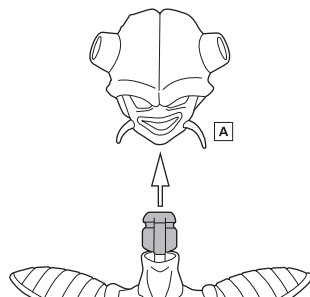

キューイ

取扱説明書

©バードスタジオ/集英社・東映アニメーション

セット内容

●フィギュア本体	1体
●交換用手首パーツ	4個
●交換用顔パーツ	4個
●スカウター(A,C)	各1個
●オプション顔パーツ(ベジータ)	1個
●オプション手首パーツ(ベジータ)	1個

SET CONTENTS

●FIGURE	1
●INTERCHANGEABLE HAND PARTS	4
●INTERCHANGEABLE FACE PARTS	4
●SCOUTER (A,C)	1 EACH
●OPTIONAL FACE PART (VEGETA)	1
●OPTIONAL HAND PART (VEGETA)	1

手首パーツ / HAND PARTS

本体手首パーツ
HAND PARTS ON THE BODY

交換用手首パーツ
(本体手首とつかけることができます)
INTERCHANGEABLE HAND PARTS

顔パーツ交換 / FACE ASSEMBLY

交換用顔パーツ
INTERCHANGEABLE FACE PARTS

スカウター / SCOUTER

紛失注意!
DO NOT
MISPLACE

「A」の刻印があります。
THERE IS AN "A" STAMP ON IT.

「C」の刻印があります。
THERE IS AN "C" STAMP ON IT.

オプションパーツ(ベジータ)
OPTIONAL PARTS (VEGETA)紛失注意!
DO NOT
MISPLACE

「SHF ベジータ-24000の戦闘力-」
(別売り・受注終了)に取り付けられます。
CAN BE ATTACHED TO "SHF VEGETA
-24000 POWER LEVEL-" (SOLD SEPARATELY).

オプション顔パーツ (ベジータ)
OPTIONAL FACE PART (VEGETA)

上記アイテム付属のスカウターを
装着できます。
YOU CAN ATTACH THE SCOUTER THAT
COMES WITH THE ABOVE ITEM.

オプション手首パーツ
(ベジータ)
OPTIONAL HAND PART
(VEGETA)

⚠ 注意 お買い上げのお客様へ 必ずお読みください。

- 本商品の対象年齢は15才以上です。対象年齢未満のお子様には絶対に与えないでください。
 - 小さな部品がありますので、小さなお子様が誤って飲み込まないように注意してください。窒息などの危険があります。
 - 尖った部分や鋭い部分がありますので、取扱や保管場所に注意してください。思わぬケガをするおそれがあります。
- <使用上の注意>
- 本商品は精密に作られています。無理な力を加えたり、落としたりすると破損するおそれがあります。
 - 本商品を樹脂製のソファやシート、タイルなどの上に置かないでください。長時間接触していると色が移る場合があります。