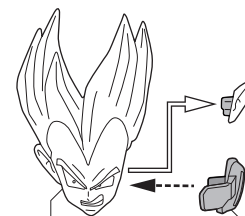

※ 画像と商品は多少異なりますのでご了承下さい。
/ PRODUCT MAY DIFFER FROM ILLUSTRATION.

ディスプレイサポートには別売りの魂STAGEを!>

https://tamashiweb.com/special/t_stage/

矢印一覧 / ARROW LIST

←→ 取り付けます / ATTACHABLE

← 取り外します / REMOVABLE

← 可動します / MOVABLE

手首パーツ / HAND PARTS

本体手首パーツ
HAND PARTS ON THE BODY

交換用手首パーツ
(本体手首とつかけることができます)
INTERCHANGEABLE HAND PARTS

顔パーツ交換 / FACE ASSEMBLY

交換用顔パーツ
INTERCHANGEABLE FACE PARTS

スカウター / SCOUTER

紛失注意!
DO NOT
MISPLACE

「A」の刻印があります。
THERE IS AN "A" STAMP ON IT.

「C」の刻印があります。
THERE IS AN "C" STAMP ON IT.

オプションパーツ(ベジータ)
OPTIONAL PARTS (VEGETA)紛失注意!
DO NOT
MISPLACE

「SHF ベジータ-24000の戦闘力-」
(別売り・受注終了)に取り付けられます。
CAN BE ATTACHED TO "SHF VEGETA
-24000 POWER LEVEL-" (SOLD SEPARATELY).

オプション顔パーツ (ベジータ)
OPTIONAL FACE PART (VEGETA)

上記アイテム付属のスカウターを
装着できます。
YOU CAN ATTACH THE SCOUTER THAT
COMES WITH THE ABOVE ITEM.

オプション手首パーツ
(ベジータ)
OPTIONAL HAND PART
(VEGETA)

⚠ 注意 お買い上げのお客様へ 必ずお読みください。

- 本商品の対象年齢は15才以上です。対象年齢未満のお子様には絶対に与えないでください。
 - 小さな部品がありますので、小さなお子様が誤って飲み込まないように注意してください。窒息などの危険があります。
 - 尖った部分や鋭い部分がありますので、取扱や保管場所に注意してください。思わぬケガをするおそれがあります。
- <使用上の注意>
- 本商品は精密に作られています。無理な力を加えたり、落としたりすると破損するおそれがあります。
 - 本商品を樹脂製のソファやシート、タイルなどの上に置かないでください。長時間接触していると色が移る場合があります。