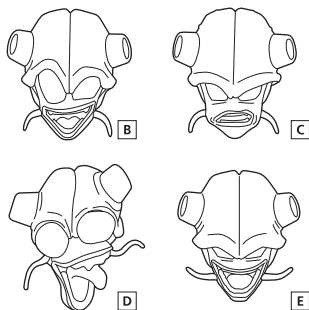

キューイ

取扱説明書

©バードスタジオ/集英社・東映アニメーション

セット内容

●フィギュア本体	1体
●交換用手首パーツ	4個
●交換用顔パーツ	4個
●スカウター(A,C)	各1個
●オプション顔パーツ(ベジータ)	1個
●オプション手首パーツ(ベジータ)	1個

SET CONTENTS

●FIGURE	1
●INTERCHANGEABLE HAND PARTS	4
●INTERCHANGEABLE FACE PARTS	4
●SCOUTER (A,C)	1 EACH
●OPTIONAL FACE PART (VEGETA)	1
●OPTIONAL HAND PART (VEGETA)	1

※ 画像と商品は多少異なりますのでご了承下さい。
/ PRODUCT MAY DIFFER FROM ILLUSTRATION.

ディスプレイサポートには別売りの魂STAGEを!>

https://tamashiweb.com/special/t_stage/

矢印一覧 / ARROW LIST

←→ 取り付けます / ATTACHABLE

← 取り外します / REMOVABLE

← 可動します / MOVABLE

手首パーツ / HAND PARTS

本体手首パーツ
HAND PARTS ON THE BODY

交換用手首パーツ
(本体手首とつかけることができます)
INTERCHANGEABLE HAND PARTS

顔パーツ交換 / FACE ASSEMBLY

交換用顔パーツ
INTERCHANGEABLE FACE PARTS

スカウター / SCOUTER

紛失注意!
DO NOT
MISPLACE

「A」の刻印があります。
THERE IS AN "A" STAMP ON IT.

「C」の刻印があります。
THERE IS AN "C" STAMP ON IT.

オプションパーツ(ベジータ)
OPTIONAL PARTS (VEGETA)紛失注意!
DO NOT
MISPLACE

「SHF ベジータ-24000の戦闘力-」
(別売り・受注終了)に取り付けられます。
CAN BE ATTACHED TO "SHF VEGETA
-24000 POWER LEVEL-" (SOLD SEPARATELY).