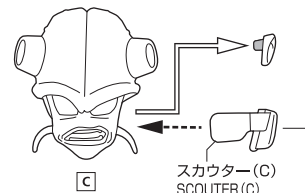

キューイ

取扱説明書

©バードスタジオ/集英社・東映アニメーション

セット内容

●フィギュア本体	1体
●交換用手首パーツ	4個
●交換用顔パーツ	4個
●スカウター(A,C)	各1個
●オプション顔パーツ(ベジータ)	1個
●オプション手首パーツ(ベジータ)	1個

SET CONTENTS

●FIGURE	1
●INTERCHANGEABLE HAND PARTS	4
●INTERCHANGEABLE FACE PARTS	4
●SCOUTER (A,C)	1 EACH
●OPTIONAL FACE PART (VEGETA)	1
●OPTIONAL HAND PART (VEGETA)	1

※ 画像と商品は多少異なりますのでご了承下さい。
/ PRODUCT MAY DIFFER FROM ILLUSTRATION.

ディスプレイサポートには別売りの魂STAGEを!>

https://tamashiweb.com/special/t_stage/

矢印一覧 / ARROW LIST

←→ 取り付けます / ATTACHABLE

← 取り外します / REMOVABLE

← 可動します / MOVABLE

手首パーツ / HAND PARTS

本体手首パーツ
HAND PARTS ON THE BODY

交換用手首パーツ
(本体手首とつかけることができます)
INTERCHANGEABLE HAND PARTS

顔パーツ交換 / FACE ASSEMBLY

交換用顔パーツ
INTERCHANGEABLE FACE PARTS

スカウター / SCOUTER

紛失注意!
DO NOT
MISPLACE

「A」の刻印があります。
THERE IS AN "A" STAMP ON IT.

「C」の刻印があります。
THERE IS AN "C" STAMP ON IT.

オプションパーツ(ベジータ)
OPTIONAL PARTS (VEGETA)紛失注意!
DO NOT
MISPLACE

「SHF ベジータ-24000の戦闘力-」
(別売り・受注終了)に取り付けられます。
CAN BE ATTACHED TO "SHF VEGETA
-24000 POWER LEVEL-" (SOLD SEPARATELY).