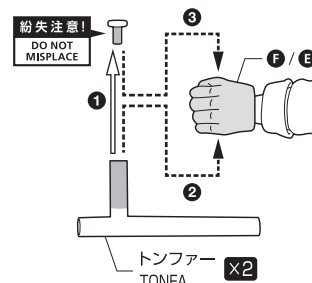

トンファー / TONFA