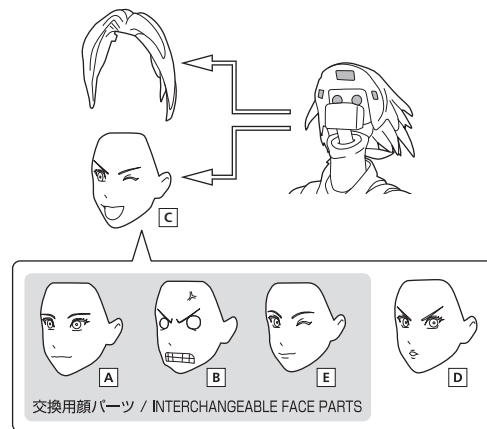

春野サクラ
-NARUTOP99 Edition-
取扱説明書

-NARUTOP99 Edition-

©岸本斉史 スコット/集英社
©岸本斉史 スコット/集英社・テレビ東京・びえろ

セット内容

●フィギュア本体	1 体
●交換用手首パーツ	8 個
●交換用頭部パーツ	1 個
●交換用顔パーツ	3 個
●斧	1 個
●紐	1 個

SET CONTENTS

● FIGURE	1
● INTERCHANGEABLE HAND PARTS	8
● INTERCHANGEABLE HEAD PART	1
● INTERCHANGEABLE FACE PARTS	3
● AXE	1
● STRAP	1

※画像と商品は多少異なりますのでご了承下さい。
/ PRODUCT MAY DIFFER FROM ILLUSTRATION.

ディスプレイサポートには別売りの魂STAGEを!⇒

https://tamashiweb.com/special/t_stage/

矢印一覧 / ARROW LIST

⇐⇒ 取り付けます / ATTACHABLE

⇐ 取り外します / REMOVABLE

⇐ 動きます / MOVABLE

■ 手首パーツ / HAND PARTS

本体手首パーツ
HAND PARTS ON THE BODY

交換用手首パーツ
(本体手首とつけかえることができます。)
INTERCHANGEABLE HAND PARTS

■ 斧 / AXE ※別売りの魂STAGEで支えてください。

【右手 / RIGHT HAND】

【左手 / LEFT HAND】

選択して取付
CHOOSE AND ATTACH

■ 頭部パーツ交換 / HEAD ASSEMBLY

■ 顔パーツ交換 / FACE ASSEMBLY

すべての顔パーツに交換可能です。
ALL FACE PARTS CAN BE REPLACED.

⚠ 注意 お買い上げのお客様へ 必ずお読みください。

- 本商品の対象年齢は15才以上です。対象年齢未満のお子様には絶対に与えないでください。
 - 小さな部品がありますので、小さなお子様が悪戯して飲み込まないように注意してください。窒息などの危険があります。
 - 尖った部分や鋭い部分がありますので、取扱や保管場所に注意してください。思わぬケガをするおそれがあります。
- <使用上の注意>
- 本商品は精密に作られています。無理な力を加えたり、落としたりすると破損するおそれがあります。
 - 本商品を樹脂製のソファやシート、タイルなどの上に置かないでください。長時間接触していると色が移る場合があります。