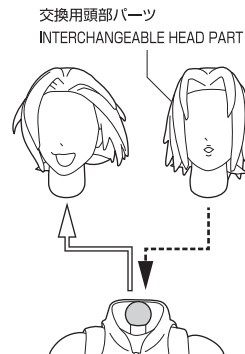

※画像と商品は多少異なりますのでご了承下さい。
/ PRODUCT MAY DIFFER FROM ILLUSTRATION.

ディスプレイサポートには別売りの魂STAGEを!⇒

https://tamashiweb.com/special/t_stage/

矢印一覧 / ARROW LIST

⇐⇒ 取り付けます / ATTACHABLE

⇐ 取り外します / REMOVABLE

⇐ 動きます / MOVABLE

■ 手首パーツ / HAND PARTS

本体手首パーツ
HAND PARTS ON THE BODY

交換用手首パーツ
(本体手首とつけかえることができます。)
INTERCHANGEABLE HAND PARTS

■ 斧 / AXE ※別売りの魂STAGEで支えてください。

【右手 / RIGHT HAND】

【左手 / LEFT HAND】

選択して取付
CHOOSE AND ATTACH

■ 頭部パーツ交換 / HEAD ASSEMBLY

■ 顔パーツ交換 / FACE ASSEMBLY

すべての顔パーツに交換可能です。
ALL FACE PARTS CAN BE REPLACED.

⚠ 注意 お買い上げのお客様へ 必ずお読みください。

- 本商品の対象年齢は15才以上です。対象年齢未満のお子様には絶対に与えないでください。
 - 小さな部品がありますので、小さなお子様が悪戯して飲み込まないように注意してください。窒息などの危険があります。
 - 尖った部分や鋭い部分がありますので、取扱や保管場所に注意してください。思わぬケガをするおそれがあります。
- <使用上の注意>
- 本商品は精密に作られています。無理な力を加えたり、落としたりすると破損するおそれがあります。
 - 本商品を樹脂製のソファやシート、タイルなどの上に置かないでください。長時間接触していると色が移る場合があります。