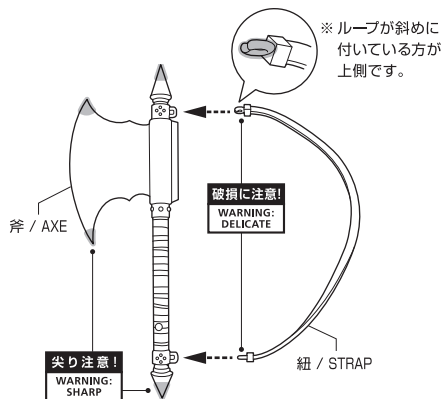

春野サクラ
-NARUTOP99 Edition-
取扱説明書

-NARUTOP99 Edition-

©岸本斉史 スコット/集英社
©岸本斉史 スコット/集英社・テレビ東京・びえろ

セット内容

●フィギュア本体	1 体
●交換用手首パーツ	8 個
●交換用頭部パーツ	1 個
●交換用顔パーツ	3 個
●斧	1 個
●紐	1 個

SET CONTENTS

● FIGURE	1
● INTERCHANGEABLE HAND PARTS	8
● INTERCHANGEABLE HEAD PART	1
● INTERCHANGEABLE FACE PARTS	3
● AXE	1
● STRAP	1

※画像と商品は多少異なりますのでご了承下さい。
/ PRODUCT MAY DIFFER FROM ILLUSTRATION.

ディスプレイサポートには別売りの魂STAGEを!⇒

https://tamashiweb.com/special/t_stage/

矢印一覧 / ARROW LIST

⇐⇒ 取り付けます / ATTACHABLE

⇐ 取り外します / REMOVABLE

⇐ 動きます / MOVABLE

■ 手首パーツ / HAND PARTS

本体手首パーツ
HAND PARTS ON THE BODY

交換用手首パーツ
(本体手首とつけかえることができます。)
INTERCHANGEABLE HAND PARTS

■ 斧 / AXE ※別売りの魂STAGEで支えてください。

【右手 / RIGHT HAND】

【左手 / LEFT HAND】

選択して取付
CHOOSE AND ATTACH

■ 頭部パーツ交換 / HEAD ASSEMBLY

■ 顔パーツ交換 / FACE ASSEMBLY

すべての顔パーツに交換可能です。
ALL FACE PARTS CAN BE REPLACED.

⚠ 注意 お買い上げのお客様へ 必ずお読みください。

- 本商品の対象年齢は15才以上です。対象年齢未満のお子様には絶対に与えないでください。
 - 小さな部品がありますので、小さなお子様が悪戯して飲み込まないように注意してください。窒息などの危険があります。
 - 尖った部分や鋭い部分がありますので、取扱や保管場所に注意してください。思わぬケガをするおそれがあります。
- <使用上の注意>
- 本商品は精密に作られています。無理な力を加えたり、落としたりすると破損するおそれがあります。
 - 本商品を樹脂製のソファやシート、タイルなどの上に置かないでください。長時間接触していると色が移る場合があります。