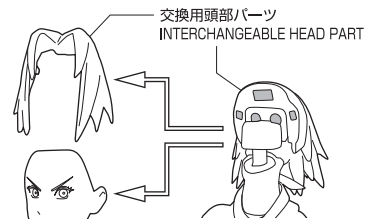

■ 手首パーツ / HAND PARTS

本体手首パーツ
HAND PARTS ON THE BODY

交換用手首パーツ
(本体手首とつけかえることができます。)
INTERCHANGEABLE HAND PARTS

■ 斧 / AXE ※別売りの魂STAGEで支えてください。

【右手 / RIGHT HAND】

【左手 / LEFT HAND】

選択して取付
CHOOSE AND ATTACH

■ 頭部パーツ交換 / HEAD ASSEMBLY

■ 顔パーツ交換 / FACE ASSEMBLY

すべての顔パーツに交換可能です。
ALL FACE PARTS CAN BE REPLACED.

⚠ 注意 お買い上げのお客様へ 必ずお読みください。

- 本商品の対象年齢は15才以上です。対象年齢未満のお子様には絶対に与えないでください。
 - 小さな部品がありますので、小さなお子様が悪戯して飲み込まないように注意してください。窒息などの危険があります。
 - 尖った部分や鋭い部分がありますので、取扱や保管場所に注意してください。思わぬケガをするおそれがあります。
- <使用上の注意>
- 本商品は精密に作られています。無理な力を加えたり、落としたりすると破損するおそれがあります。
 - 本商品を樹脂製のソファやシート、タイルなどの上に置かないでください。長時間接触していると色が移る場合があります。