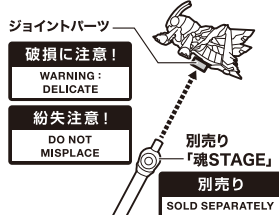

セット内容

※画像と商品とは多少異なりますのでご了承ください。

- 本体…………… 1体
- 交換用手首…………… 2個
- 後輪用スタンド…………… 1個
- 魂STAGE用ジョイントパーツ…………… 1個
- ホッパー1…………… 1個

■ 交換用手首

別売りの「S.H.Figuarts 仮面ライダーガッチャード スチームホッパー」本体手首とつけかえることができます。

※ハンドルを長時間持たせたままにしたり、こすったりすると色が移るおそれがあります。

アーム

開閉します。

左右に開くことができます。

破損に注意!

WARNING:
DELICATE

破損に注意!

WARNING:
DELICATE

本体スタンド

後輪用
スタンド

- ※後輪サスペンションが可動します。
- ※使用や保管の状況により、後輪用スタンドに色が移る場合がございます。ご了承ください。

ウィリー状態でのディスプレイ

ホッパー1のディスプレイ

取り外しの際にジョイントパーツが魂STAGEに残る場合は、ホッパー1に付け直してください。

別売りの「S.H.Figuarts 仮面ライダーガッチャード スチームホッパー」本体を搭乗させることができます。

矢印一覧 Arrow List