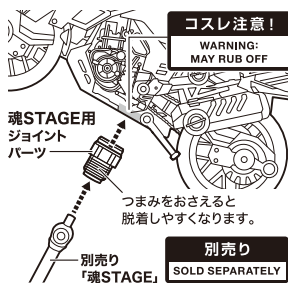

セット内容

※画像と商品とは多少異なりますのでご了承ください。

- 本体…………… 1体
- 交換用手首…………… 2個
- 後輪用スタンド…………… 1個
- 魂STAGE用ジョイントパーツ…………… 1個
- ホッパー1…………… 1個

■ 交換用手首

別売りの「S.H.Figuarts 仮面ライダーガッチャード スチームホッパー」本体手首とつけかえることができます。

※ハンドルを長時間持たせたままにしたり、こすったりすると色が移るおそれがあります。

アーム

開閉します。

左右に開くことができます。

破損に注意!

WARNING:
DELICATE

破損に注意!

WARNING:
DELICATE

本体スタンド

後輪用
スタンド

- ※後輪サスペンションが可動します。
- ※使用や保管の状況により、後輪用スタンドに色が移る場合がございます。ご了承ください。

ウィリー状態でのディスプレイ

ホッパー1のディスプレイ

取り外しの際にジョイントパーツが魂STAGEに残る場合は、ホッパー1に付け直してください。

別売りの「S.H.Figuarts 仮面ライダーガッチャード スチームホッパー」本体を搭乗させることができます。

矢印一覧 Arrow List