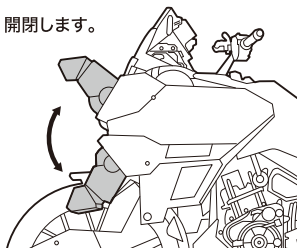

セット内容

※画像と商品とは多少異なりますのでご了承ください。

- 本体…………… 1体
- 交換用手首…………… 2個
- 後輪用スタンド…………… 1個
- 魂STAGE用ジョイントパーツ…………… 1個
- ホッパー1…………… 1個

■ 交換用手首

別売りの「S.H.Figuarts 仮面ライダーガッチャード スチームホッパー」本体手首とつけかえることができます。

※ハンドルを長時間持たせたままにしたり、こすったりすると色が移るおそれがあります。

アーム

開閉します。

左右に開くことができます。

破損に注意!

WARNING:
DELICATE

破損に注意!

WARNING:
DELICATE

本体スタンド