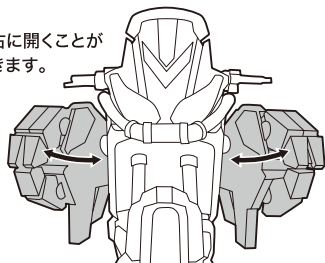

セット内容

※画像と商品とは多少異なりますのでご了承ください。

- 本体…………… 1体
- 交換用手首…………… 2個
- 後輪用スタンド…………… 1個
- 魂STAGE用ジョイントパーツ…………… 1個
- ホッパー1…………… 1個

■ 交換用手首

別売りの「S.H.Figuarts 仮面ライダーガッチャード スチームホッパー」本体手首とつけかえることができます。

※ハンドルを長時間持たせたままにしたり、こすったりすると色が移るおそれがあります。

アーム

開閉します。

左右に開くことができます。

破損に注意!

WARNING:
DELICATE

破損に注意!

WARNING:
DELICATE

本体スタンド