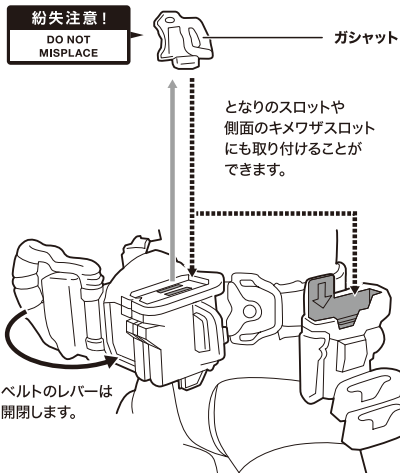

■本体手首

A

B

■交換用手首

(本体手首とつけかえることができます。)

C

D

E

ディスプレイサポートには別売りの魂STAGEを!⇒

https://tamashiiweb.com/special/t_stage/

ガシャットの差し替え

ガシャコンソード

180° 刃を反転できます。