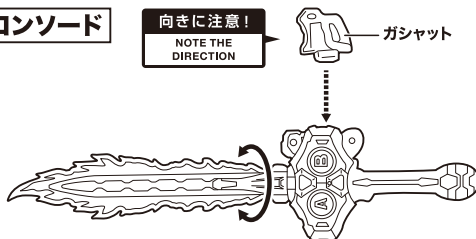

■本体手首

A

B

■交換用手首

(本体手首とつけかえることができます。)

C

D

E

F

G

H

I

J

※武器などを長時間持たせたままにしたり、こすったりすると彩色が移るおそれがあります。

矢印一覧 Arrow List

- ←■■■■■ 取り付けます。 Attachable
- ← 取り外します。 Removable
- ← 可動します。 Movable

ディスプレイサポートには別売りの魂STAGEを!⇒

https://tamashiiweb.com/special/t_stage/

ガシャットの差し替え

ガシャコンソード

180° 刃を反転できます。