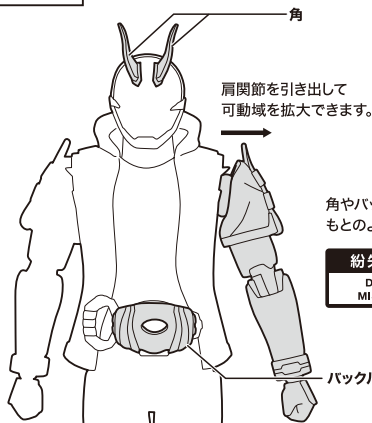

■本体手首

A

B

■交換用手首

(本体手首とつけかえることができます。)

C

D

E

F

G

H

※武器などを長時間持たせたままにしたり、こすったりすると彩色が移るおそれがあります。

矢印一覧 Arrow List

取り付けます。
Attachable

取り外します。
Removable

可動します。
Movable

ディスプレイサポートには別売りの魂STAGEを!⇒

https://tamashiiweb.com/special/t_stage/

本体のギミック

角やバックルカバーが外れた場合は、もとのように付け直してください。

紛失注意!

DO NOT
MISPLACE

フードの交換

紛失注意!