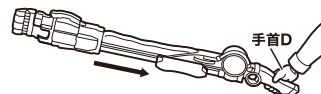

DO NOT
MISPLACE

コスレ注意!

WARNING:
MAY RUB OFF

着脱/可動時に本体と接触して傷をつけないよう注意してください。

尖り注意!

WARNING:
SHARP

ガンガンハンド

ロッドモード