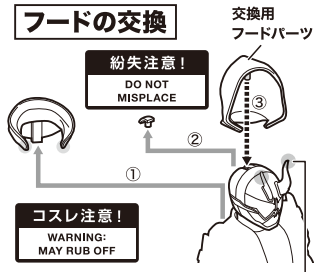

ディスプレイサポートには別売りの魂STAGEを!⇒

https://tamashiiweb.com/special/t_stage/

本体のギミック

角やバックルカバーが外れた場合は、もとのように付け直してください。

紛失注意!

DO NOT
MISPLACE

フードの交換

紛失注意!

DO NOT
MISPLACE

コスレ注意!

WARNING:
MAY RUB OFF

着脱/可動時に本体と接触して傷をつけないよう注意してください。

尖り注意!

WARNING:
SHARP

ガンガンハンド

ロッドモード