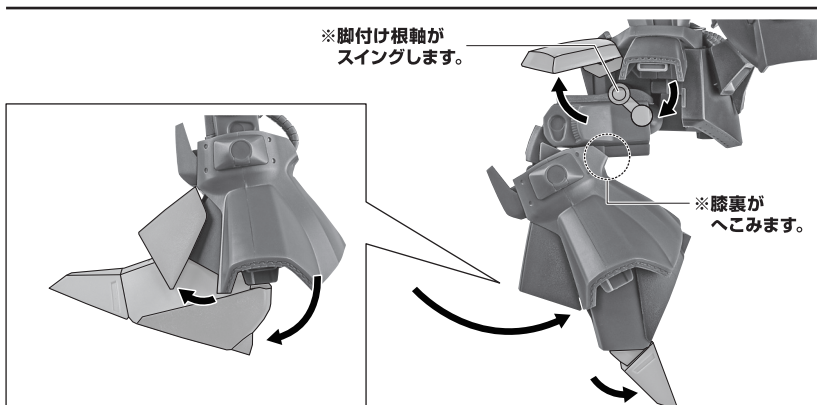

矢印一覧 Arrow List

取付けます。 Attachable

取り外します。 Removable

可動します。 Movable

取扱説明書の画像と商品とは、多少異なりますのでご了承ください。

ディスプレイサポートには別売りの魂STAGEを!⇒

[https://tamashiiweb.com/special/t\\_stage/](https://tamashiiweb.com/special/t_stage/)

セット内容

- 取扱説明書(本書) ..... 1枚
  - RMS-099 リック・ディアス 本体 ..... 1体
  - 交換用手首 ..... 8個
  - ビーム・ピストル ..... 左右各1個
  - クレイ・バズーカ ..... 1個
  - バズーカエフェクトA/B ..... 各1個
  - サーベルエフェクト ..... 1個
  - サーベルエフェクト(湾曲) ..... 1個
  - パーニアエフェクト(連続) ..... 2組
  - パーニアエフェクト(コーン) ..... 2個
  - 手首格納デッキ ..... 1個
- (※1組だけつながっています)

本体の可動

クレイ・バズーカ

バズーカエフェクトB

バズーカエフェクトA

クレイ・バズーカ

手首D

※重さがあるので、  
別売りの魂STAGE等で支えてください。

ゆっくりと操作