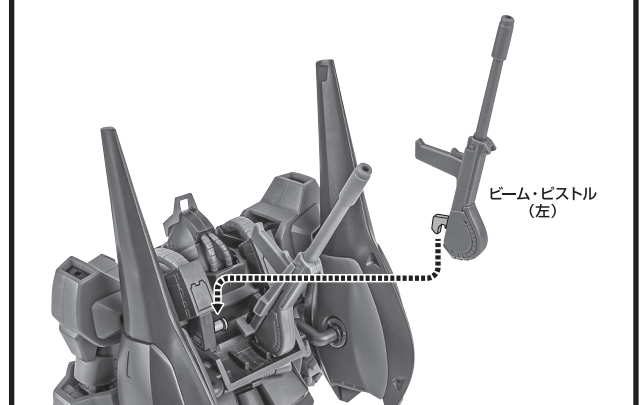

△ 注意 お買い上げのお客様へ 必ずお読みください。

- 本商品の対象年齢は15才以上です。対象年齢未満のお子様には絶対に与えないでください。
- 小さな部品がありますので、小さなお子様が悪く飲み込まないように注意してください。窒息などの危険があります。
- 尖った部分や鋭い部分がありますので、取扱や保管場所に注意してください。思わぬケガをするおそれがあります。

《使用上の注意》

- 本商品は精密に作られています。無理な力を加えたり、落したりすると破損するおそれがあります。
- 本商品を樹脂製のソファやシート、タイルなどの上に置かないでください。長時間接触していると色移る場合があります。

矢印一覧 Arrow List

取付けます。 Attachable

取り外します。 Removable

可動します。 Movable

取扱説明書の画像と商品とは、多少異なりますのでご了承ください。

ディスプレイサポートには別売りの魂STAGEを!⇒

<https://tamashiiweb.com/special/t_stage/>

セット内容

1. 取扱説明書(本書) 1枚
   - RMS-099 リック・ディアス 本体 1体
   - 交換用手首 8個
   - ビーム・ピストル 左右各1個
   - クレイ・バズーカ 1個
   - バズーカエフェクトA/B 各1個
   - サーベルエフェクト 1個
   - サーベルエフェクト(湾曲) 1個
   - パーニアエフェクト(連続) 2組
   - パーニアエフェクト(コーン) 2個
   - 手首格納デッキ 1個
2. (※1組だけつながっています)

本体の可動