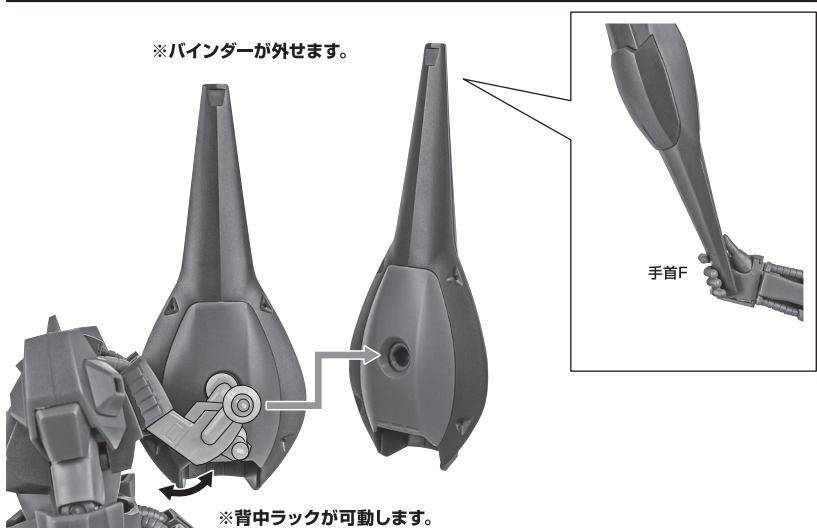

矢印一覧 Arrow List

取付けます。 Attachable

取り外します。 Removable

可動します。 Movable

取扱説明書の画像と商品とは、多少異なりますのでご了承ください。

ディスプレイサポートには別売りの魂STAGEを!⇒

[https://tamashiiweb.com/special/t\\_stage/](https://tamashiiweb.com/special/t_stage/)

セット内容

- 取扱説明書(本書) ..... 1枚
  - RMS-099 リック・ディアス 本体 ..... 1体
  - 交換用手首 ..... 8個
  - ビーム・ピストル ..... 左右各1個
  - クレイ・バズーカ ..... 1個
  - バズーカエフェクトA/B ..... 各1個
  - サーベルエフェクト ..... 1個
  - サーベルエフェクト(湾曲) ..... 1個
  - パーニアエフェクト(連続) ..... 2組
  - パーニアエフェクト(コーン) ..... 2個
  - 手首格納デッキ ..... 1個
- (※1組だけつながっています)

本体の可動

クレイ・バズーカ

バズーカエフェクトB

バズーカエフェクトA

クレイ・バズーカ

手首D

※重さがあるので、  
別売りの魂STAGE等で支えてください。

ゆっくりと操作