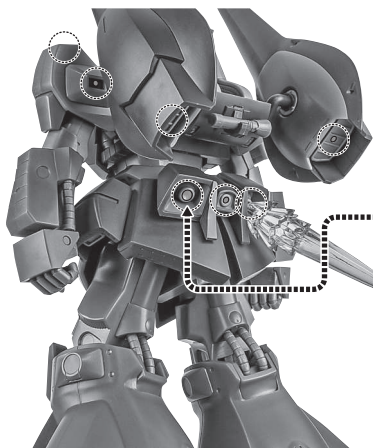

手首F

パーニアエフェクト

パーニアエフェクト (コーン)

取付形状を合わせる

MATCH MOUNTING SHAPE

パーニアエフェクト  
(連結)

※下半分を外すことができます。

(上)

(下)

※上記以外の凹部に、クワトロ機のエフェクトが付けられます。

選択して取付

CHOOSE AND ATTACH

破損に注意!

WARNING : DELICATE

別売り

SOLD SEPARATELY