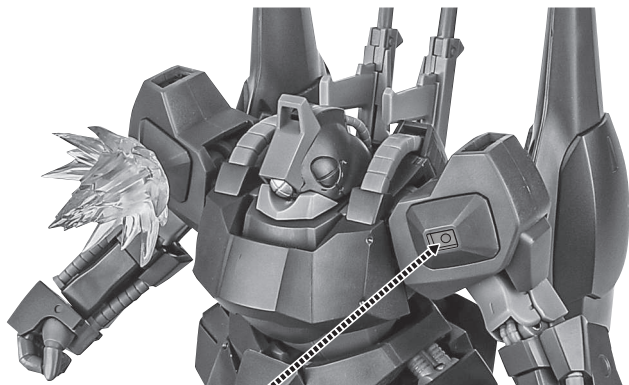

クレイ・バズーカ

バズーカエフェクトB

バズーカエフェクトA

クレイ・バズーカ

手首D

※重さがあるので、
別売りの魂STAGE等で支えてください。

ゆっくりと操作

CAREFULLY

破損に注意!

WARNING : DELICATE

ビーム・サーベル

サーベルエフェクト

サーベルエフェクト
(湾曲)

選択して取付

CHOOSE AND ATTACH

手首F

パーニアエフェクト