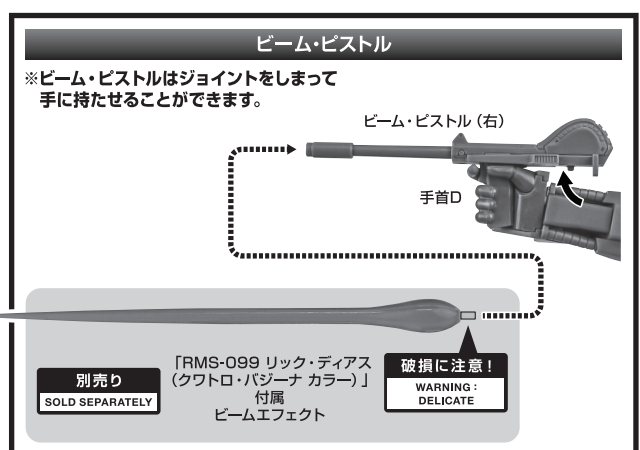

△ 注意 お買い上げのお客様へ 必ずお読みください。

- 本商品の対象年齢は15才以上です。対象年齢未満のお子様には絶対に与えないでください。
- 小さな部品がありますので、小さなお子様が悪く飲み込まないように注意してください。窒息などの危険があります。
- 尖った部分や鋭い部分がありますので、取扱や保管場所に注意してください。思わぬケガをするおそれがあります。

《使用上の注意》

- 本商品は精密に作られています。無理な力を加えたり、落したりすると破損するおそれがあります。
- 本商品を樹脂製のソファやシート、タイルなどの上に置かないでください。長時間接触していると色移る場合があります。

矢印一覧 Arrow List

取付けます。 Attachable

取り外します。 Removable

可動します。 Movable

取扱説明書の画像と商品とは、多少異なりますのでご了承ください。

ディスプレイサポートには別売りの魂STAGEを!⇒

<https://tamashiiweb.com/special/t_stage/>

セット内容

1. 取扱説明書(本書) 1枚
   - RMS-099 リック・ディアス 本体 1体
   - 交換用手首 8個
   - ビーム・ピストル 左右各1個
   - クレイ・バズーカ 1個
   - バズーカエフェクトA/B 各1個
   - サーベルエフェクト 1個
   - サーベルエフェクト(湾曲) 1個
   - パーニアエフェクト(連続) 2組
   - パーニアエフェクト(コーン) 2個
   - 手首格納デッキ 1個
2. (※1組だけつながっています)

本体の可動