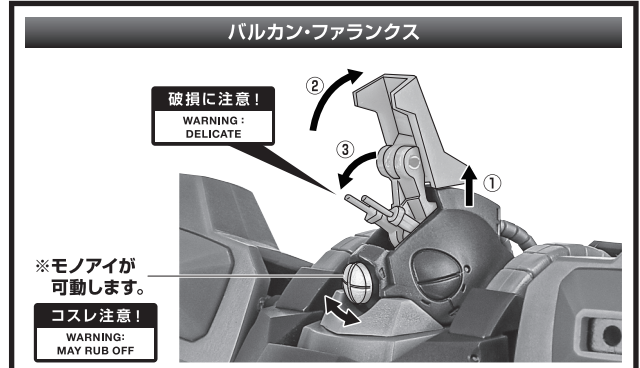

△ 注意 お買い上げのお客様へ 必ずお読みください。

- 本商品の対象年齢は15才以上です。対象年齢未満のお子様には絶対に与えないでください。
- 小さな部品がありますので、小さなお子様が悪く飲み込まないように注意してください。窒息などの危険があります。
- 尖った部分や鋭い部分がありますので、取扱や保管場所に注意してください。思わぬケガをするおそれがあります。

《使用上の注意》

- 本商品は精密に作られています。無理な力を加えたり、落したりすると破損するおそれがあります。
- 本商品を樹脂製のソファやシート、タイルなどの上に置かないでください。長時間接触していると色移る場合があります。

矢印一覧 Arrow List

取付けます。 Attachable

取り外します。 Removable

可動します。 Movable

取扱説明書の画像と商品とは、多少異なりますのでご了承ください。

ディスプレイサポートには別売りの魂STAGEを!⇒

<https://tamashiiweb.com/special/t_stage/>

セット内容

1. 取扱説明書(本書) 1枚
   - RMS-099 リック・ディアス 本体 1体
   - 交換用手首 8個
   - ビーム・ピストル 左右各1個
   - クレイ・バズーカ 1個
   - バズーカエフェクトA/B 各1個
   - サーベルエフェクト 1個
   - サーベルエフェクト(湾曲) 1個
   - パーニアエフェクト(連続) 2組
   - パーニアエフェクト(コーン) 2個
   - 手首格納デッキ 1個
2. (※1組だけつながっています)

本体の可動