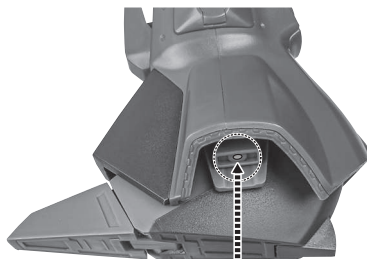

手首F

パーニアエフェクト

パーニアエフェクト (コーン)

取付形状を合わせる

MATCH MOUNTING SHAPE

パーニアエフェクト  
(連結)

※下半分を外すことができます。

(上)

(下)

※上記以外の凹部に、クワトロ機のエフェクトが付けられます。

選択して取付

CHOOSE AND ATTACH

破損に注意!

WARNING : DELICATE

別売り

SOLD SEPARATELY