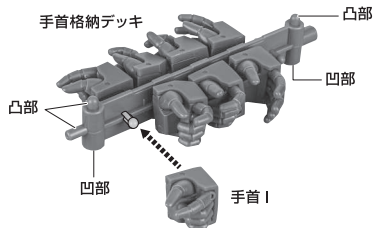

手首格納デッキ

※凹部は、別売りの魂STAGEに対応しています。
(本パーツが複数個ある場合、
凸部と凹部を組み合わせることができます。)
※手首同士の干渉に注意してください。