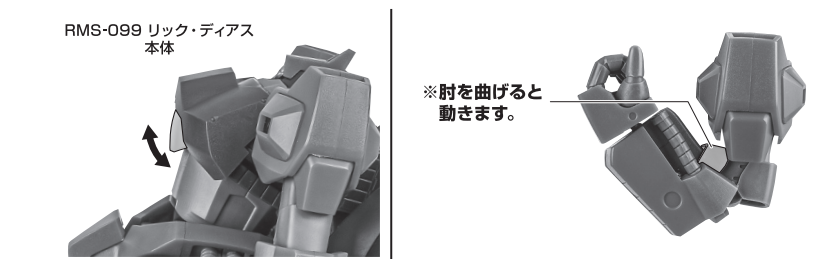

矢印一覧 Arrow List

取付けます。 Attachable

取り外します。 Removable

可動します。 Movable

取扱説明書の画像と商品とは、多少異なりますのでご了承ください。

ディスプレイサポートには別売りの魂STAGEを!⇒

[https://tamashiiweb.com/special/t\\_stage/](https://tamashiiweb.com/special/t_stage/)

セット内容

- 取扱説明書(本書) ..... 1枚
  - RMS-099 リック・ディアス 本体 ..... 1体
  - 交換用手首 ..... 8個
  - ビーム・ピストル ..... 左右各1個
  - クレイ・バズーカ ..... 1個
  - バズーカエフェクトA/B ..... 各1個
  - サーベルエフェクト ..... 1個
  - サーベルエフェクト(湾曲) ..... 1個
  - パーニアエフェクト(連続) ..... 2組
  - パーニアエフェクト(コーン) ..... 2個
  - 手首格納デッキ ..... 1個
- (※1組だけつながっています)

本体の可動

クレイ・バズーカ

バズーカエフェクトB

バズーカエフェクトA

クレイ・バズーカ

手首D

※重さがあるので、  
別売りの魂STAGE等で支えてください。

ゆっくりと操作