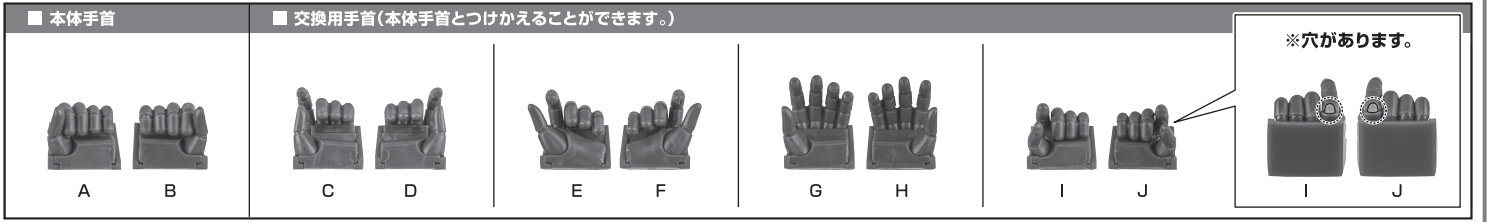

矢印一覧 Arrow List

取付けます。 Attachable

取り外します。 Removable

可動します。 Movable

取扱説明書の画像と商品とは、多少異なりますのでご了承ください。

ディスプレイサポートには別売りの魂STAGEを!⇒

[https://tamashiiweb.com/special/t\\_stage/](https://tamashiiweb.com/special/t_stage/)

セット内容

- 取扱説明書(本書) ..... 1枚
  - RMS-099 リック・ディアス 本体 ..... 1体
  - 交換用手首 ..... 8個
  - ビーム・ピストル ..... 左右各1個
  - クレイ・バズーカ ..... 1個
  - バズーカエフェクトA/B ..... 各1個
  - サーベルエフェクト ..... 1個
  - サーベルエフェクト(湾曲) ..... 1個
  - パーニアエフェクト(連続) ..... 2組
  - パーニアエフェクト(コーン) ..... 2個
  - 手首格納デッキ ..... 1個
- (※1組だけつながっています)

本体の可動

クレイ・バズーカ

バズーカエフェクトB

バズーカエフェクトA

クレイ・バズーカ

手首D

※重さがあるので、  
別売りの魂STAGE等で支えてください。

ゆっくりと操作