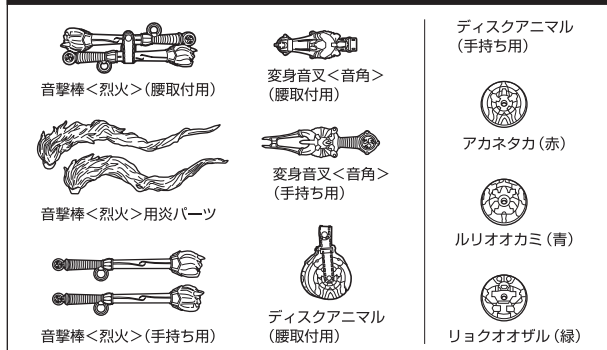

矢印一覧 / ARROW LIST	←--- 取り付けます / ATTACHABLE
← 取り外します / REMOVABLE	← 可動します / MOVABLE

ディスプレイサポートには別売りの魂STAGEを!⇒

https://tamashiiweb.com/special/t_stage/

<注意> 本商品は全体に彩色を施しております。組み立て～操作の際にキズがつくおそれがありますので取扱には十分注意してください。

交換用手首の取り付け方

音撃棒<烈火>の持たせ方

ベルトと付属パーツの取り付け方

※部品の紛失に注意してください。

ディスプレイ

バランスをとって
台座に立たせて
ください。

真骨彫製法
台座パーツ

※台座のプリント部の上には、長時間
立たせないようにしてください。

音撃棒<烈火>と炎パーツの取り付け方

付属パーツ

ディスクアニマル
(手持ち用)

アカネタカ(赤)

ルリオオカミ(青)

リョクオオザル(緑)