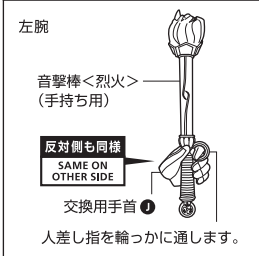

※画像と商品は多少異なりますのでご了承下さい。

●フィギュア本体	1体	●変身音叉<音角>(手持ち用)	1個
●交換用手首	8個	●ディスクアニマル(腰取付用)	1個
●音撃棒<烈火>(腰取付用)	1個	●ディスクアニマル(手持ち用)	3種
●音撃棒<烈火>(手持ち用)	2個	●真骨彫製法 台座パーツ	1個
●音撃棒<烈火>用炎パーツ	2個	●取扱説明書(本書)	1枚
●変身音叉<音角>(腰取付用)	1個		

矢印一覧 / ARROW LIST	←--- 取り付けます / ATTACHABLE
← 取り外します / REMOVABLE	← 可動します / MOVABLE

ディスプレイサポートには別売りの魂STAGEを!⇒

https://tamashiiweb.com/special/t_stage/

<注意> 本商品は全体に彩色を施しております。組み立て～操作の際にキズがつくおそれがありますので取扱には十分注意してください。

交換用手首の取り付け方

音撃棒<烈火>の持たせ方

ベルトと付属パーツの取り付け方

※部品の紛失に注意してください。

ディスプレイ

バランスをとって
台座に立たせて
ください。

真骨彫製法
台座パーツ

※台座のプリント部の上には、長時間
立たせないようにしてください。