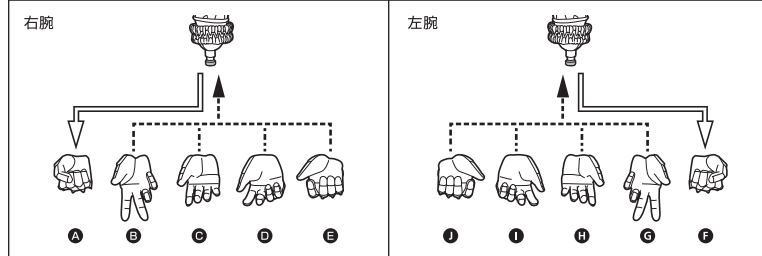

矢印一覧 / ARROW LIST	←--- 取り付けます / ATTACHABLE
← 取り外します / REMOVABLE	← 可動します / MOVABLE

ディスプレイサポートには別売りの魂STAGEを!⇒

https://tamashiiweb.com/special/t_stage/

<注意> 本商品は全体に彩色を施しております。組み立て～操作の際にキズがつくおそれがありますので取扱には十分注意してください。

交換用手首の取り付け方

音撃棒<烈火>の持たせ方

ベルトと付属パーツの取り付け方

※部品の紛失に注意してください。

ディスプレイ

バランスをとって
台座に立たせて
ください。

真骨彫製法
台座パーツ

※台座のプリント部の上には、長時間
立たせないようにしてください。