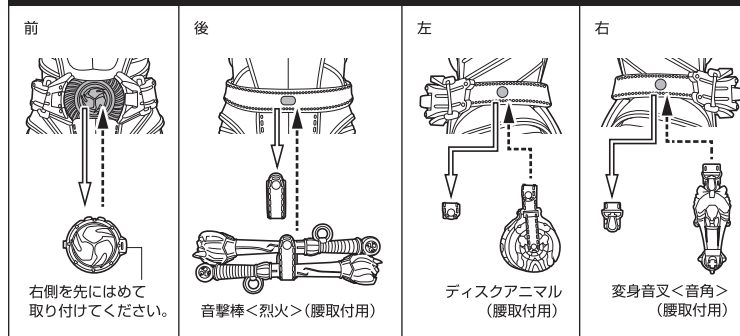

矢印一覧 / ARROW LIST	←--- 取り付けます / ATTACHABLE
← 取り外します / REMOVABLE	← 可動します / MOVABLE

ディスプレイサポートには別売りの魂STAGEを!⇒

https://tamashiiweb.com/special/t_stage/

<注意> 本商品は全体に彩色を施しております。組み立て～操作の際にキズがつくおそれがありますので取扱には十分注意してください。

交換用手首の取り付け方

音撃棒<烈火>の持たせ方

ベルトと付属パーツの取り付け方

※部品の紛失に注意してください。

ディスプレイ

バランスをとって
台座に立たせて
ください。

真骨彫製法
台座パーツ

※台座のプリント部の上には、長時間
立たせないようにしてください。