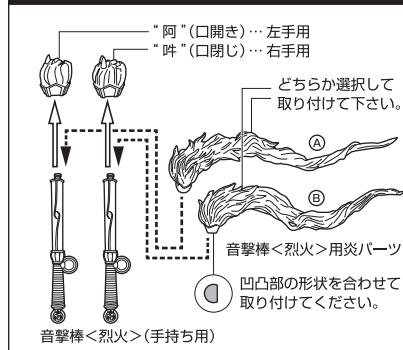

矢印一覧 / ARROW LIST	←--- 取り付けます / ATTACHABLE
← 取り外します / REMOVABLE	← 可動します / MOVABLE

ディスプレイサポートには別売りの魂STAGEを!⇒

https://tamashiiweb.com/special/t_stage/

<注意> 本商品は全体に彩色を施しております。組み立て～操作の際にキズがつくおそれがありますので取扱には十分注意してください。

交換用手首の取り付け方

音撃棒<烈火>の持たせ方

ベルトと付属パーツの取り付け方

※部品の紛失に注意してください。

ディスプレイ

バランスをとって
台座に立たせて
ください。

真骨彫製法
台座パーツ

※台座のプリント部の上には、長時間
立たせないようにしてください。

音撃棒<烈火>と炎パーツの取り付け方

付属パーツ

ディスクアニマル
(手持ち用)

アカネタカ(赤)

ルリオオカミ(青)

リョクオオザル(緑)