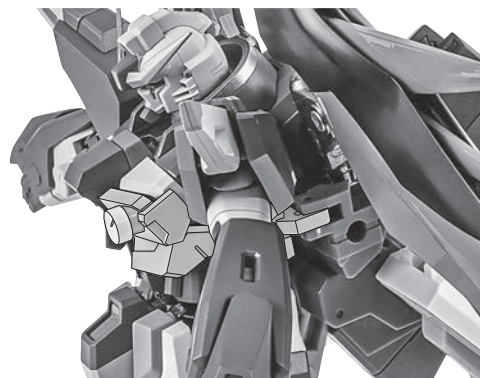

※ヒンジを引き出すことで  
アームを開くことが  
できます。

コスレ注意!  
WARNING:MAY RUB OFF

ボディユニット

4

※画像のように胸に合わせて  
伸ばしたヒンジを縮めて固定します。

5

※ゼウスシルエット本体から、レッグユニット(左右)を外します。

レッグユニット(右)