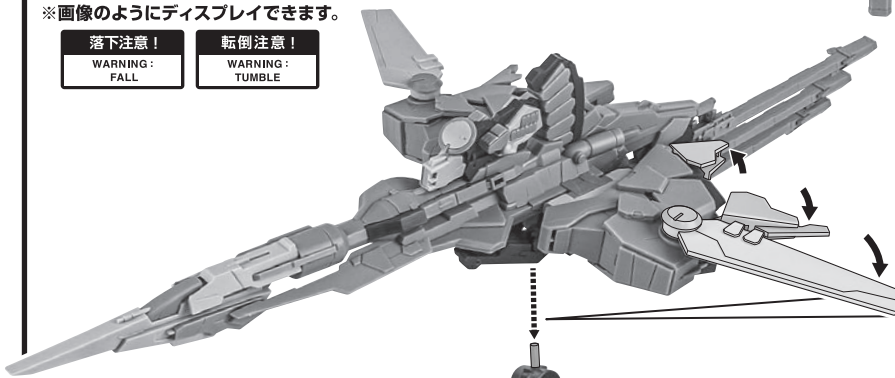

単機形態の再現

3

4

5

b

※画像のようにディスプレイできます。

落下注意!  
WARNING: FALL

転倒注意!  
WARNING: TUMBLE

※凹部に取り付けます。

支柱(大)の可動

※2ヶ所のロックを解除することで各部を可動させることができます。

支柱(小)の可動

※先端部が回転し、長さが変わります。

選択して取付  
CHOOSE AND ATTACH

向きに注意!  
NOTE THE DIRECTION