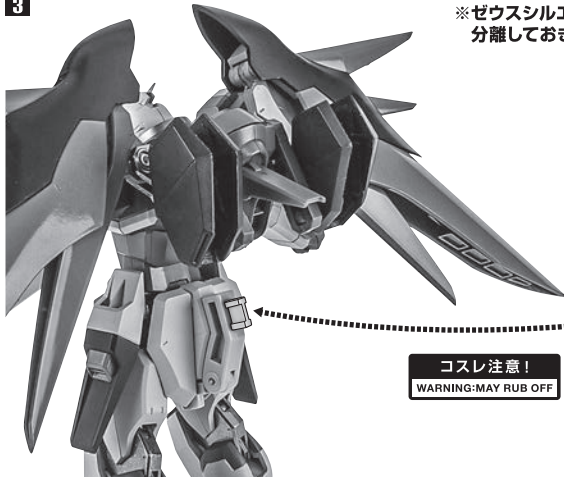

※凹部に取り付けます。

支柱(大)の可動

※2ヶ所のロックを解除することで各部を可動させることができます。

支柱(小)の可動

※先端部が回転し、長さが変わります。

選択して取付  
CHOOSE AND ATTACH

向きに注意!  
NOTE THE DIRECTION

# デスティニーガンダムSpecII(別売り)との合体

1

別売り  
SOLD SEPARATELY

METAL ROBOT魂  
デスティニーガンダムSpecII 本体  
(魂ウェブ商店アイテム / 受注終了)

ディスプレイ  
ジョイント  
(MS)

2

3

※ゼウスシルエット(単機形態)をセット内容の状態に  
分離しておきます。

※ヒンジを引き出すことで  
アームを開くことが  
できます。

コスレ注意!  
WARNING:MAY RUB OFF

ボディユニット

4

※画像のように胸に合わせて  
伸ばしたヒンジを縮めて固定します。

5

※ゼウスシルエット本体から、レッグユニット(左右)を外します。

レッグユニット(右)