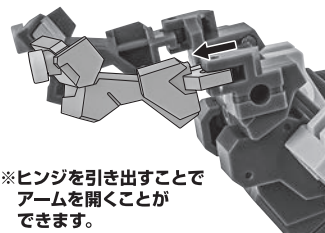

※凹部に取り付けます。

支柱(大)の可動

※2ヶ所のロックを解除することで各部を可動させることができます。

支柱(小)の可動

※先端部が回転し、長さが変わります。

選択して取付  
CHOOSE AND ATTACH

向きに注意!  
NOTE THE DIRECTION

# デスティニーガンダムSpecII(別売り)との合体

1

別売り  
SOLD SEPARATELY

METAL ROBOT魂  
デスティニーガンダムSpecII 本体  
(魂ウェブ商店アイテム / 受注終了)

ディスプレイ  
ジョイント  
(MS)

2

3

※ゼウスシルエット(単機形態)をセット内容の状態に  
分離しておきます。

※ヒンジを引き出すことで  
アームを開くことが  
できます。

コスレ注意!  
WARNING:MAY RUB OFF

ボディユニット

4

※画像のように胸に合わせて  
伸ばしたヒンジを縮めて固定します。

5

※ゼウスシルエット本体から、レッグユニット(左右)を外します。

レッグユニット(右)

b

※分解します。

7

- ①つま先とかかとをユニット底面に沿わせませす。
- ②凸部と凹部を合わせて取り付けませす。

レッグユニット (右)

上から見た画像

つま先 かかと

取付形状を合わせる  
MATCH MOUNTING SHAPE