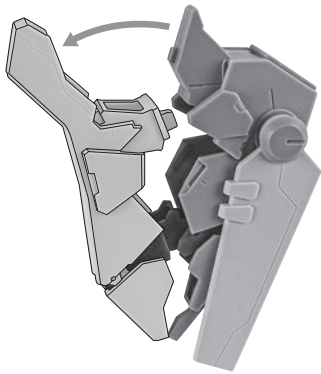

※凹部に取り付けます。

支柱(大)の可動

※2ヶ所のロックを解除することで各部を可動させることができます。

支柱(小)の可動

※先端部が回転し、長さが変わります。

選択して取付  
CHOOSE AND ATTACH

向きに注意!  
NOTE THE DIRECTION

※ヒンジを引き出すことで  
アームを開くことが  
できます。

コスレ注意!  
WARNING:MAY RUB OFF

ボディユニット

4

※画像のように胸に合わせて  
伸ばしたヒンジを縮めて固定します。

5

※ゼウスシルエット本体から、レッグユニット(左右)を外します。

レッグユニット(右)

b

※分解します。

7

- ①つま先とかかとをユニット底面に沿わせませす。
- ②凸部と凹部を合わせて取り付けませす。

レッグユニット (右)

上から見た画像

つま先 かかと

取付形状を合わせる  
MATCH MOUNTING SHAPE