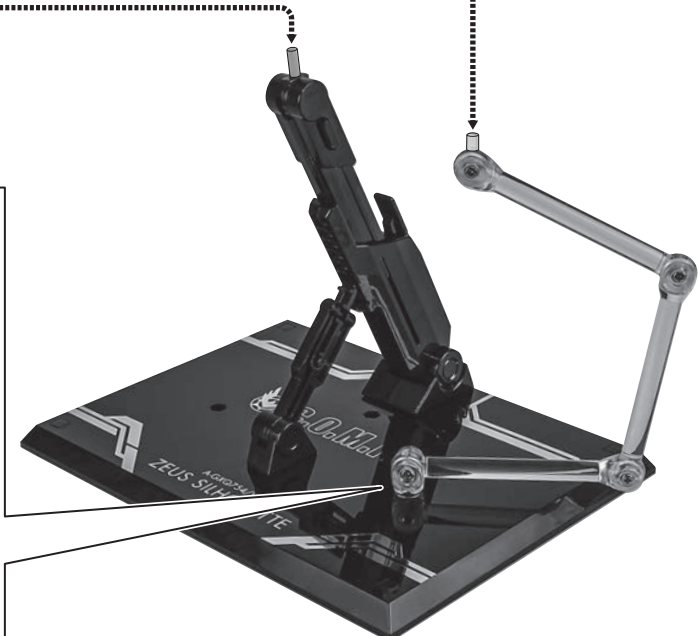

## 武器マウント(左)

10 ※ボディユニットのアームを起こして、ユニット底面の凹部に取り付けて固定します。

11

12

13

キャノンアーム

14

15

16

※シールドアームが展開します。

※この位置から回転でき、前グリップの角度を調整できます。

破損に注意！  
WARNING : DELICATE

※前グリップを  
起こします。

※フタを外し  
後ろグリップを  
起こします。

※画像のようになります。

落下注意！  
WARNING :  
FALL