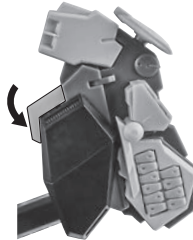

ミサイルハッチ(大/小)

※ハッチパーツを交換することができます。
※凸部が外側になります。

※画像のように取り付けフックを下げます。

武器マウント(右)

武器マウント(左)

10 ※ボディユニットのアームを起こして、ユニット底面の凹部に取り付けて固定します。