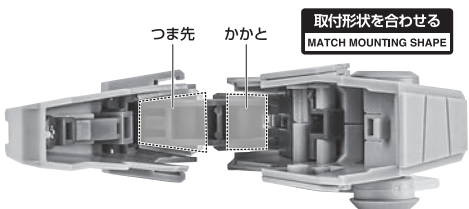

※ヒンジを引き出すことで  
アームを開くことが  
できます。

コスレ注意!  
WARNING:MAY RUB OFF

ボディユニット

4

※画像のように胸に合わせて  
伸ばしたヒンジを縮めて固定します。

5

※ゼウスシルエット本体から、レッグユニット(左右)を外します。

レッグユニット(右)

b

※分解します。

7

- ①つま先とかかとをユニット底面に沿わせませす。
- ②凸部と凹部を合わせて取り付けませす。

レッグユニット (右)

上から見た画像

つま先 かかと

取付形状を合わせる  
MATCH MOUNTING SHAPE

8

※2箇所を合わせながらレッグユニットを閉ませませす。