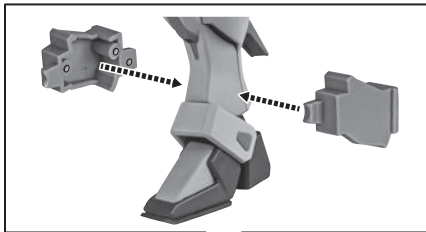

※凹部に取り付けます。

支柱(大)の可動

※2ヶ所のロックを解除することで各部を可動させることができます。

支柱(小)の可動

※先端部が回転し、長さが変わります。

選択して取付  
CHOOSE AND ATTACH

向きに注意!  
NOTE THE DIRECTION

※ヒンジを引き出すことで  
アームを開くことが  
できます。

コスレ注意!  
WARNING:MAY RUB OFF

ボディユニット

4

※画像のように胸に合わせて  
伸ばしたヒンジを縮めて固定します。

5

※ゼウスシルエット本体から、レッグユニット(左右)を外します。

レッグユニット(右)

b

※分解します。

7

- ①つま先とかかとをユニット底面に沿わせませす。
- ②凸部と凹部を合わせて取り付けませす。

レッグユニット (右)

上から見た画像

つま先 かかと

取付形状を合わせる  
MATCH MOUNTING SHAPE