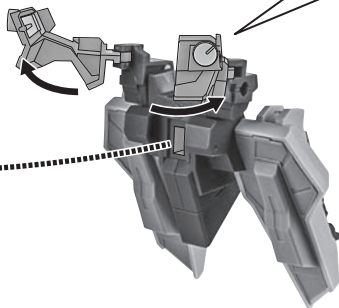

※凹部に取り付けます。

支柱(大)の可動

※2ヶ所のロックを解除することで各部を可動させることができます。

支柱(小)の可動

※先端部が回転し、長さが変わります。

選択して取付  
CHOOSE AND ATTACH

向きに注意!  
NOTE THE DIRECTION

# デスティニーガンダムSpecII(別売り)との合体

1

別売り  
SOLD SEPARATELY

METAL ROBOT魂  
デスティニーガンダムSpecII 本体  
(魂ウェブ商店アイテム / 受注終了)

ディスプレイ  
ジョイント  
(MS)

2

3

※ゼウスシルエット(単機形態)をセット内容の状態に  
分離しておきます。

※ヒンジを引き出すことで  
アームを開くことが  
できます。

コスレ注意!  
WARNING:MAY RUB OFF

ボディユニット

4

※画像のように胸に合わせて  
伸ばしたヒンジを縮めて固定します。

5

※ゼウスシルエット本体から、レッグユニット(左右)を外します。

レッグユニット(右)