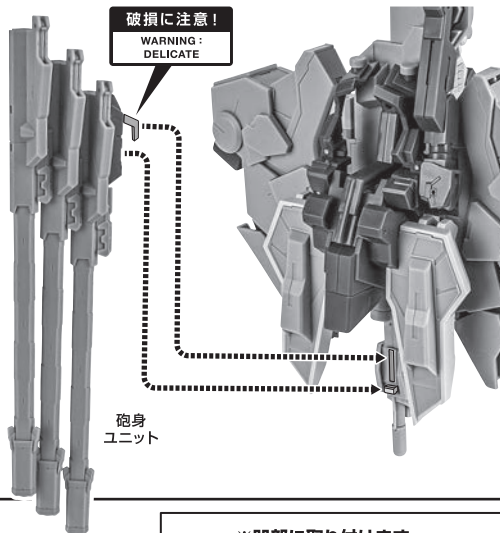

単機形態の再現

3

4

5

b

※画像のようにディスプレイできます。

落下注意!  
WARNING: FALL

転倒注意!  
WARNING: TUMBLE

※凹部に取り付けます。

支柱(大)の可動

※2ヶ所のロックを解除することで各部を可動させることができます。

支柱(小)の可動

※先端部が回転し、長さが変わります。

選択して取付  
CHOOSE AND ATTACH

向きに注意!  
NOTE THE DIRECTION