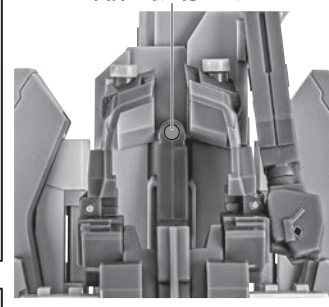

単機形態の再現

3

4

5

b

※画像のようにディスプレイできます。

落下注意!  
WARNING: FALL

転倒注意!  
WARNING: TUMBLE

※凹部に取り付けます。

支柱(大)の可動

※2ヶ所のロックを解除することで各部を可動させることができます。

支柱(小)の可動

※先端部が回転し、長さが変わります。

選択して取付  
CHOOSE AND ATTACH

向きに注意!  
NOTE THE DIRECTION