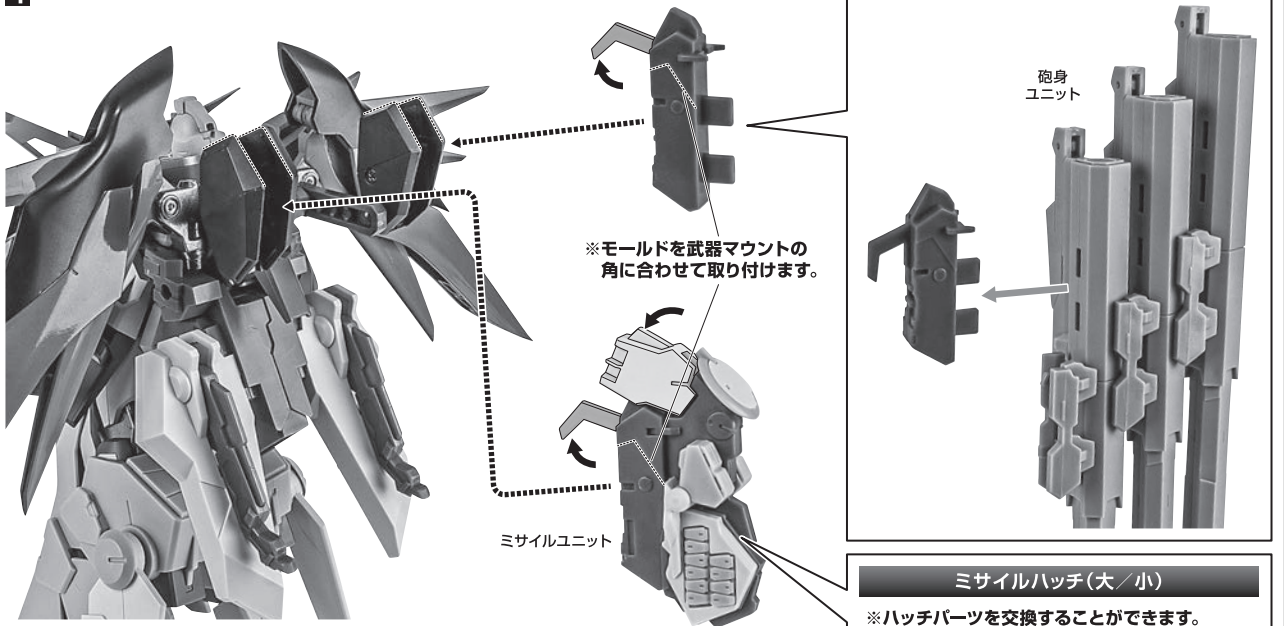

### 脚部ミサイルハッチ

※レッグユニットの左右にあるミサイルハッチパーツを交換することができます。

ツメカケ

脚部ミサイルハッチ (左)

向きに注意!  
NOTE THE DIRECTION

脚部ミサイルハッチ (右)

脚部ミサイルハッチ (左)

## ミサイルハッチ(大/小)

※ハッチパーツを交換することができます。  
 ※凸部が外側になります。

※画像のように取り付けフックを下げます。