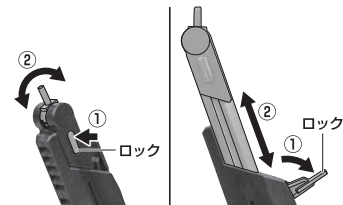

矢印一覧  
Arrow List

← 取り付けます。  
Attachable

← 取り外します。  
Removable

← 可動します。  
Movable

ディスプレイサポートには別売りの魂STAGEを!⇒

[https://tamashiiweb.com/special/t\\_stage/](https://tamashiiweb.com/special/t_stage/)

■ 取扱説明書の画像と商品とは、多少異なりますのでご了承ください。

単機形態の再現

3

4

5

b

※画像のようにディスプレイできます。

落下注意!  
WARNING: FALL

転倒注意!  
WARNING: TUMBLE

※凹部に取り付けます。

支柱(大)の可動

※2ヶ所のロックを解除することで各部を可動させることができます。

支柱(小)の可動

※先端部が回転し、長さが変わります。

選択して取付  
CHOOSE AND ATTACH

向きに注意!  
NOTE THE DIRECTION