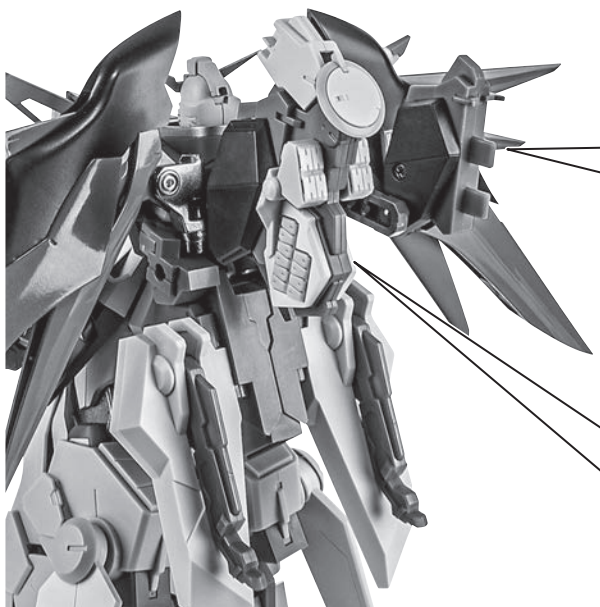

### 脚部ミサイルハッチ

※レッグユニットの左右にあるミサイルハッチパーツを交換することができます。

ツメカケ

脚部ミサイルハッチ (左)

向きに注意!  
NOTE THE DIRECTION

脚部ミサイルハッチ (右)

脚部ミサイルハッチ (左)

## ミサイルハッチ(大/小)

※ハッチパーツを交換することができます。  
 ※凸部が外側になります。

※画像のように取り付けフックを下げます。