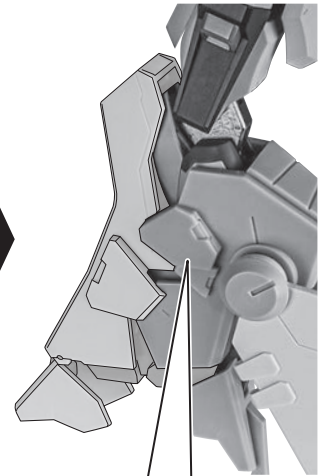

※凹部に取り付けます。

支柱(大)の可動

※2ヶ所のロックを解除することで各部を可動させることができます。

支柱(小)の可動

※先端部が回転し、長さが変わります。

選択して取付  
CHOOSE AND ATTACH

向きに注意!  
NOTE THE DIRECTION

※ヒンジを引き出すことで  
アームを開くことが  
できます。

コスレ注意!  
WARNING:MAY RUB OFF

ボディユニット

4

※画像のように胸に合わせて  
伸ばしたヒンジを縮めて固定します。

5

※ゼウスシルエット本体から、レッグユニット(左右)を外します。

レッグユニット(右)

b

※分解します。

7

- ①つま先とかかとをユニット底面に沿わせませす。
- ②凸部と凹部を合わせて取り付けませす。

レッグユニット (右)

上から見た画像

つま先 かかと

取付形状を合わせる  
MATCH MOUNTING SHAPE

8

※2箇所を合わせながらレッグユニットを閉ませませす。