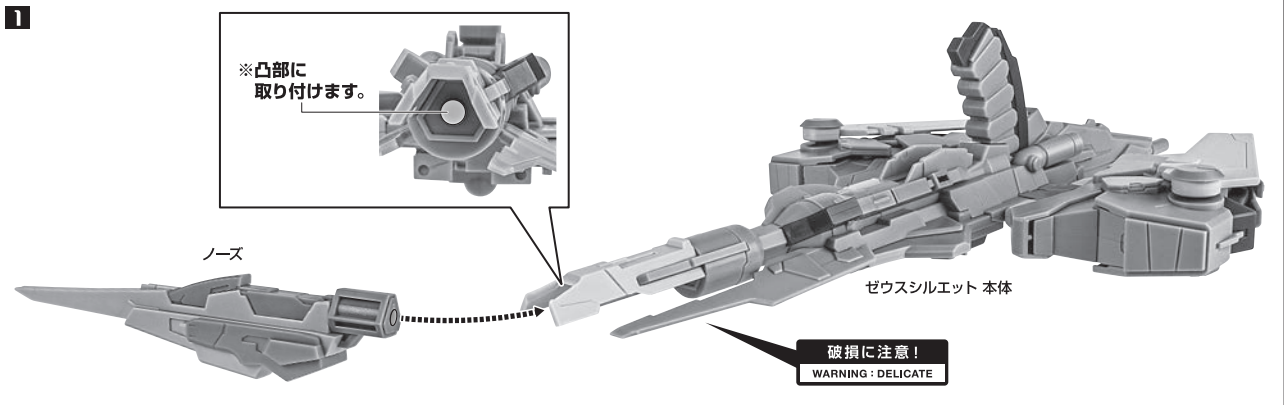

矢印一覧  
Arrow List

← 取り付けます。  
Attachable

← 取り外します。  
Removable

← 可動します。  
Movable

ディスプレイサポートには別売りの魂STAGEを!⇒

[https://tamashiiweb.com/special/t\\_stage/](https://tamashiiweb.com/special/t_stage/)

■ 取扱説明書の画像と商品とは、多少異なりますのでご了承ください。

単機形態の再現

3

4

5

b

※画像のようにディスプレイできます。

落下注意!  
WARNING: FALL

転倒注意!  
WARNING: TUMBLE

※凹部に取り付けます。

支柱(大)の可動

※2ヶ所のロックを解除することで各部を可動させることができます。

支柱(小)の可動

※先端部が回転し、長さが変わります。

選択して取付  
CHOOSE AND ATTACH

向きに注意!  
NOTE THE DIRECTION