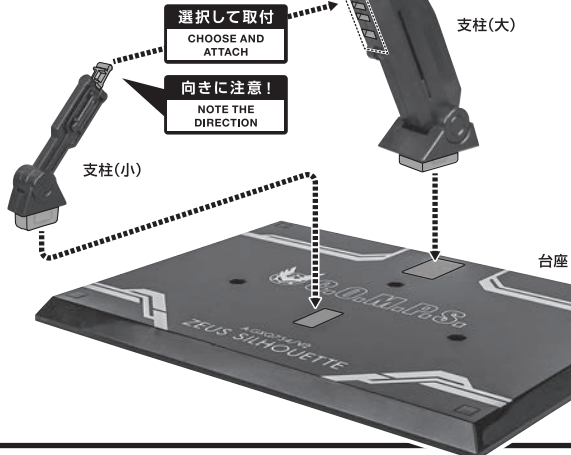

単機形態の再現

3

4

5

b

※画像のようにディスプレイできます。

落下注意!  
WARNING: FALL

転倒注意!  
WARNING: TUMBLE

※凹部に取り付けます。

支柱(大)の可動

※2ヶ所のロックを解除することで各部を可動させることができます。

支柱(小)の可動

※先端部が回転し、長さが変わります。

選択して取付  
CHOOSE AND ATTACH

向きに注意!  
NOTE THE DIRECTION

※ヒンジを引き出すことで  
アームを開くことが  
できます。

コスレ注意!  
WARNING:MAY RUB OFF

ボディユニット

4

※画像のように胸に合わせて  
伸ばしたヒンジを縮めて固定します。

5

※ゼウスシルエット本体から、レッグユニット(左右)を外します。

レッグユニット(右)