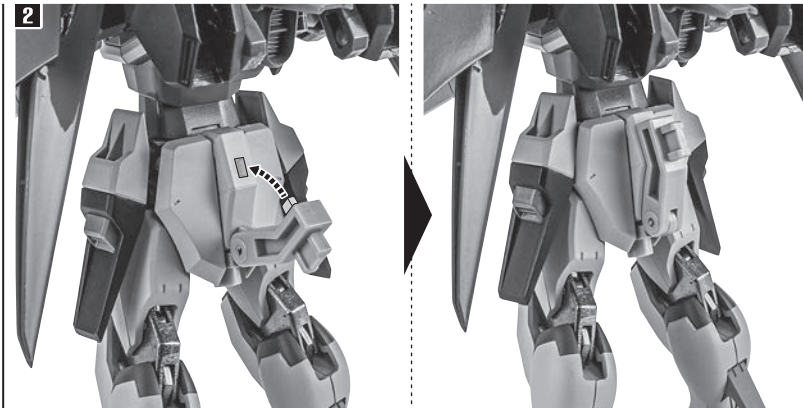

※凹部に取り付けます。

支柱(大)の可動

※2ヶ所のロックを解除することで各部を可動させることができます。

支柱(小)の可動

※先端部が回転し、長さが変わります。

選択して取付  
CHOOSE AND ATTACH

向きに注意!  
NOTE THE DIRECTION

# デスティニーガンダムSpecII(別売り)との合体

1

別売り  
SOLD SEPARATELY

METAL ROBOT魂  
デスティニーガンダムSpecII 本体  
(魂ウェブ商店アイテム / 受注終了)

ディスプレイ  
ジョイント  
(MS)

2

3

※ゼウスシルエット(単機形態)をセット内容の状態に  
分離しておきます。

※ヒンジを引き出すことで  
アームを開くことが  
できます。

コスレ注意!  
WARNING:MAY RUB OFF

ボディユニット

4

※画像のように胸に合わせて  
伸ばしたヒンジを縮めて固定します。

5

※ゼウスシルエット本体から、レッグユニット(左右)を外します。

レッグユニット(右)