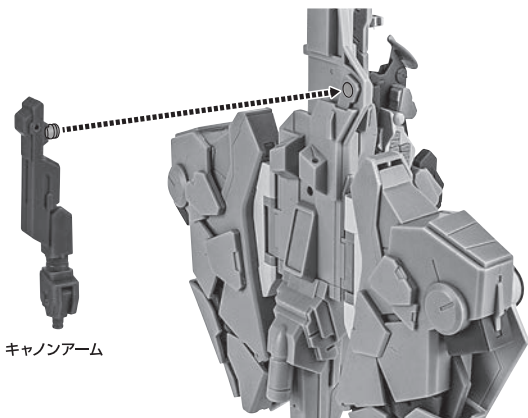

矢印一覧  
Arrow List

← 取り付けます。  
Attachable

← 取り外します。  
Removable

← 可動します。  
Movable

ディスプレイサポートには別売りの魂STAGEを!⇒

[https://tamashiiweb.com/special/t\\_stage/](https://tamashiiweb.com/special/t_stage/)

■ 取扱説明書の画像と商品とは、多少異なりますのでご了承ください。

単機形態の再現

3

4

5

b

※画像のようにディスプレイできます。

落下注意!  
WARNING: FALL

転倒注意!  
WARNING: TUMBLE

※凹部に取り付けます。

支柱(大)の可動

※2ヶ所のロックを解除することで各部を可動させることができます。

支柱(小)の可動

※先端部が回転し、長さが変わります。

選択して取付  
CHOOSE AND ATTACH

向きに注意!  
NOTE THE DIRECTION