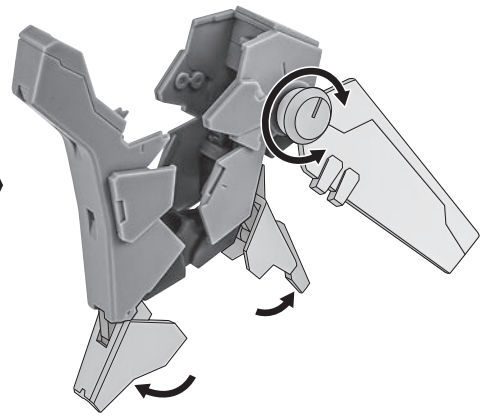

※凹部に取り付けます。

支柱(大)の可動

※2ヶ所のロックを解除することで各部を可動させることができます。

支柱(小)の可動

※先端部が回転し、長さが変わります。

選択して取付  
CHOOSE AND ATTACH

向きに注意!  
NOTE THE DIRECTION

※ヒンジを引き出すことで  
アームを開くことが  
できます。

コスレ注意!  
WARNING:MAY RUB OFF

ボディユニット

4

※画像のように胸に合わせて  
伸ばしたヒンジを縮めて固定します。

5

※ゼウスシルエット本体から、レッグユニット(左右)を外します。

レッグユニット(右)

b

※分解します。

7

- ①つま先とかかとをユニット底面に沿わせませす。
- ②凸部と凹部を合わせて取り付けませす。

レッグユニット (右)

上から見た画像

つま先 かかと

取付形状を合わせる  
MATCH MOUNTING SHAPE