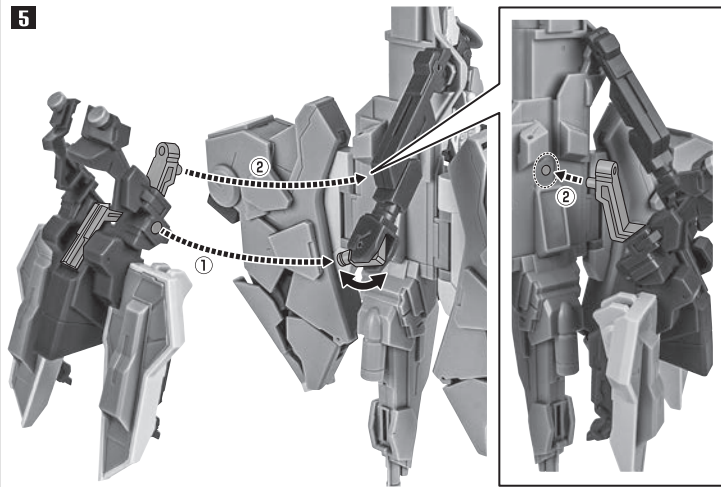

単機形態の再現

3

4

5

b

※画像のようにディスプレイできます。

落下注意!  
WARNING: FALL

転倒注意!  
WARNING: TUMBLE

※凹部に取り付けます。

支柱(大)の可動

※2ヶ所のロックを解除することで各部を可動させることができます。

支柱(小)の可動

※先端部が回転し、長さが変わります。

選択して取付  
CHOOSE AND ATTACH

向きに注意!  
NOTE THE DIRECTION