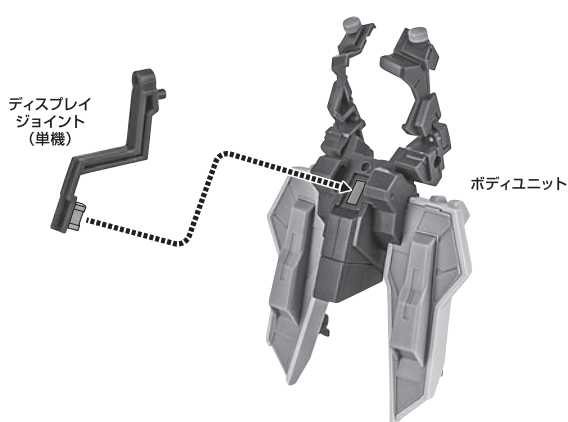

矢印一覧  
Arrow List

← 取り付けます。  
Attachable

← 取り外します。  
Removable

← 可動します。  
Movable

ディスプレイサポートには別売りの魂STAGEを!⇒

[https://tamashiiweb.com/special/t\\_stage/](https://tamashiiweb.com/special/t_stage/)

■ 取扱説明書の画像と商品とは、多少異なりますのでご了承ください。

単機形態の再現

3

4

5

b

※画像のようにディスプレイできます。

落下注意!  
WARNING: FALL

転倒注意!  
WARNING: TUMBLE

※凹部に取り付けます。

支柱(大)の可動

※2ヶ所のロックを解除することで各部を可動させることができます。

支柱(小)の可動

※先端部が回転し、長さが変わります。

選択して取付  
CHOOSE AND ATTACH

向きに注意!  
NOTE THE DIRECTION