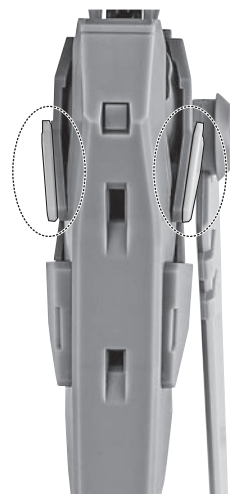

ツメカケ

脚部ミサイルハッチ (左)

向きに注意!
NOTE THE DIRECTION

脚部ミサイルハッチ (右)

脚部ミサイルハッチ (左)