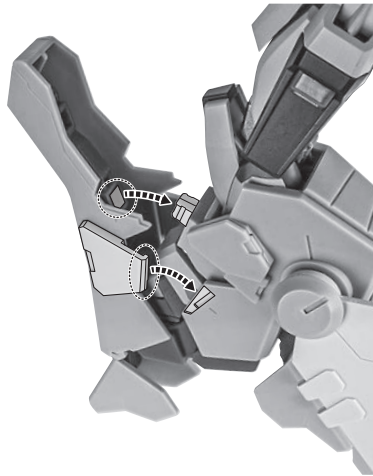

※凹部に取り付けます。

支柱(大)の可動

※2ヶ所のロックを解除することで各部を可動させることができます。

支柱(小)の可動

※先端部が回転し、長さが変わります。

選択して取付  
CHOOSE AND ATTACH

向きに注意!  
NOTE THE DIRECTION

※ヒンジを引き出すことで  
アームを開くことが  
できます。

コスレ注意!  
WARNING:MAY RUB OFF

ボディユニット

4

※画像のように胸に合わせて  
伸ばしたヒンジを縮めて固定します。

5

※ゼウスシルエット本体から、レッグユニット(左右)を外します。

レッグユニット(右)

b

※分解します。

7

- ①つま先とかかとをユニット底面に沿わせませす。
- ②凸部と凹部を合わせて取り付けませす。

レッグユニット (右)

上から見た画像

つま先 かかと

取付形状を合わせる  
MATCH MOUNTING SHAPE

8

※2箇所を合わせながらレッグユニットを閉ませませす。