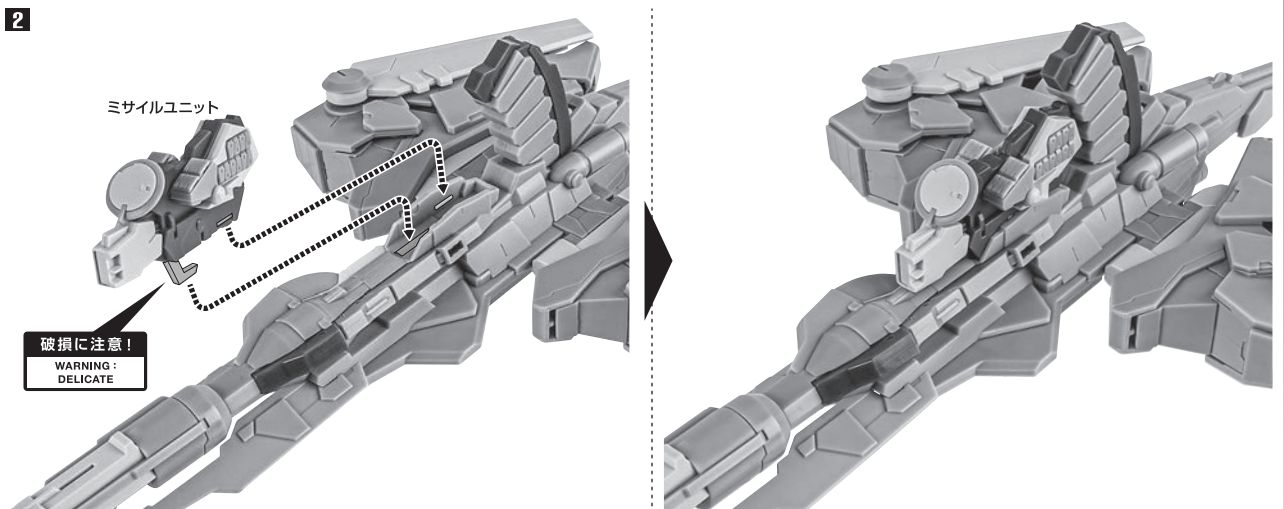

矢印一覧  
Arrow List

← 取り付けます。  
Attachable

← 取り外します。  
Removable

← 可動します。  
Movable

ディスプレイサポートには別売りの魂STAGEを!⇒

[https://tamashiiweb.com/special/t\\_stage/](https://tamashiiweb.com/special/t_stage/)

■ 取扱説明書の画像と商品とは、多少異なりますのでご了承ください。

単機形態の再現

3

4

5

b

※画像のようにディスプレイできます。

落下注意!  
WARNING: FALL

転倒注意!  
WARNING: TUMBLE

※凹部に取り付けます。

支柱(大)の可動

※2ヶ所のロックを解除することで各部を可動させることができます。

支柱(小)の可動

※先端部が回転し、長さが変わります。

選択して取付  
CHOOSE AND ATTACH

向きに注意!  
NOTE THE DIRECTION