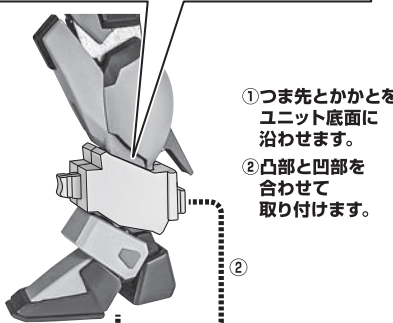

※凹部に取り付けます。

支柱(大)の可動

※2ヶ所のロックを解除することで各部を可動させることができます。

支柱(小)の可動

※先端部が回転し、長さが変わります。

選択して取付  
CHOOSE AND ATTACH

向きに注意!  
NOTE THE DIRECTION

※ヒンジを引き出すことで  
アームを開くことが  
できます。

コスレ注意!  
WARNING:MAY RUB OFF

ボディユニット

4

※画像のように胸に合わせて  
伸ばしたヒンジを縮めて固定します。

5

※ゼウスシルエット本体から、レッグユニット(左右)を外します。

レッグユニット(右)

b

※分解します。

7

- ①つま先とかかとをユニット底面に沿わせませす。
- ②凸部と凹部を合わせて取り付けませす。

レッグユニット (右)

上から見た画像

つま先 かかと

取付形状を合わせる  
MATCH MOUNTING SHAPE