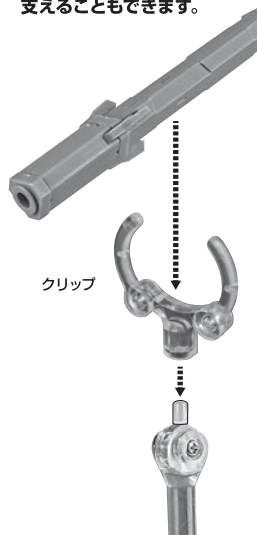

## ミサイルハッチ(大/小)

※ハッチパーツを交換することができます。  
 ※凸部が外側になります。

※画像のように取り付けフックを下げます。

16

※シールドアームが展開します。

※この位置から回転でき、前グリップの角度を調整できます。

破損に注意！  
WARNING : DELICATE

※前グリップを  
起こします。

※フタを外し  
後ろグリップを  
起こします。

※画像のようになります。

落下注意！  
WARNING :  
FALL

転倒注意！  
WARNING :  
TUMBLE

※クリップで砲身側を  
支えることもできます。

クリップ