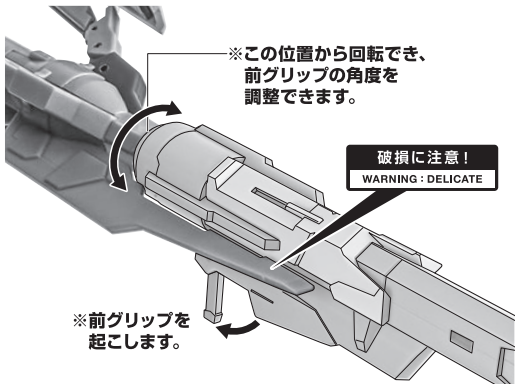

## ミサイルハッチ(大/小)

※ハッチパーツを交換することができます。  
 ※凸部が外側になります。

※画像のように取り付けフックを下げます。

## 武器マウント(左)

10 ※ボディユニットのアームを起こして、ユニット底面の凹部に取り付けて固定します。

11

12

13

キャノンアーム

14

15

16

※シールドアームが展開します。

※この位置から回転でき、前グリップの角度を調整できます。

破損に注意！  
WARNING : DELICATE

※前グリップを  
起こします。

※フタを外し  
後ろグリップを  
起こします。

※画像のようになります。

落下注意！  
WARNING :  
FALL