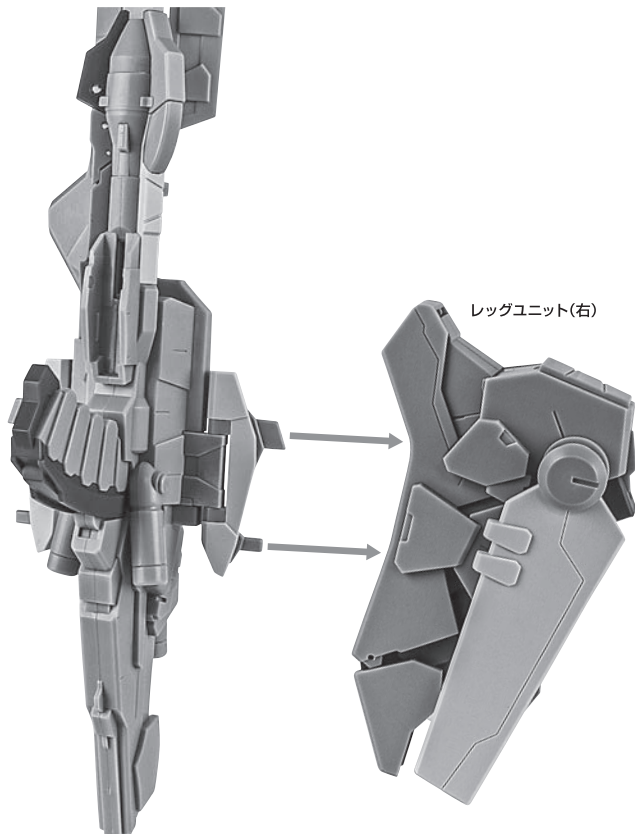

※凹部に取り付けます。

支柱(大)の可動

※2ヶ所のロックを解除することで各部を可動させることができます。

支柱(小)の可動

※先端部が回転し、長さが変わります。

選択して取付  
CHOOSE AND ATTACH

向きに注意!  
NOTE THE DIRECTION

※ヒンジを引き出すことで  
アームを開くことが  
できます。

コスレ注意!  
WARNING:MAY RUB OFF

ボディユニット

4

※画像のように胸に合わせて  
伸ばしたヒンジを縮めて固定します。

5

※ゼウスシルエット本体から、レッグユニット(左右)を外します。

レッグユニット(右)

b

※分解します。

7

- ①つま先とかかとをユニット底面に沿わせませす。
- ②凸部と凹部を合わせて取り付けませす。

レッグユニット (右)

上から見た画像

つま先 かかと

取付形状を合わせる  
MATCH MOUNTING SHAPE