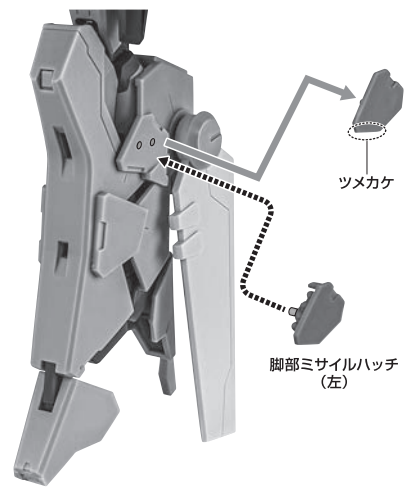

ツメカケ

脚部ミサイルハッチ (左)

向きに注意!
NOTE THE DIRECTION

脚部ミサイルハッチ (右)

脚部ミサイルハッチ (左)