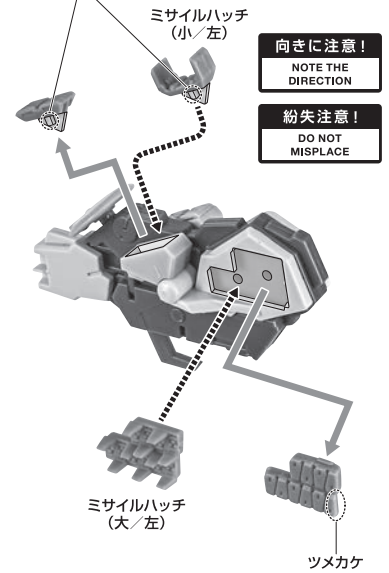

武器マウント(右)

武器マウント(左)