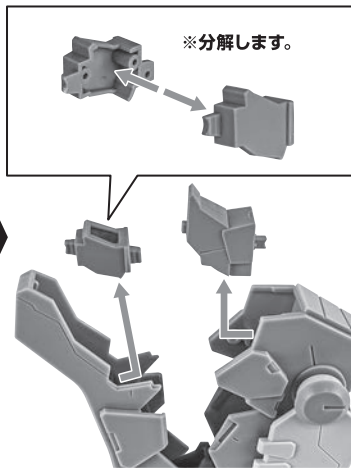

※凹部に取り付けます。

支柱(大)の可動

※2ヶ所のロックを解除することで各部を可動させることができます。

支柱(小)の可動

※先端部が回転し、長さが変わります。

選択して取付  
CHOOSE AND ATTACH

向きに注意!  
NOTE THE DIRECTION

※ヒンジを引き出すことで  
アームを開くことが  
できます。

コスレ注意!  
WARNING:MAY RUB OFF

ボディユニット

4

※画像のように胸に合わせて  
伸ばしたヒンジを縮めて固定します。

5

※ゼウスシルエット本体から、レッグユニット(左右)を外します。

レッグユニット(右)

b

※分解します。

7

- ①つま先とかかとをユニット底面に沿わせませす。
- ②凸部と凹部を合わせて取り付けませす。

レッグユニット (右)

上から見た画像

つま先 かかと

取付形状を合わせる  
MATCH MOUNTING SHAPE