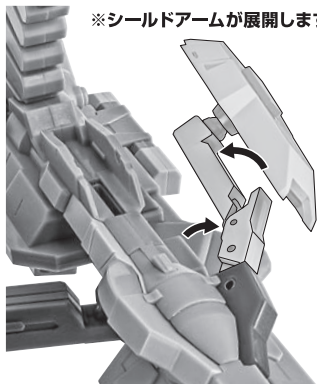

## ミサイルハッチ(大/小)

※ハッチパーツを交換することができます。  
 ※凸部が外側になります。

※画像のように取り付けフックを下げます。

## 武器マウント(左)

10 ※ボディユニットのアームを起こして、ユニット底面の凹部に取り付けて固定します。

11

12

13

キャノンアーム

14

15

16

※シールドアームが展開します。

※この位置から回転でき、前グリップの角度を調整できます。

破損に注意！  
WARNING : DELICATE

※前グリップを  
起こします。

※フタを外し  
後ろグリップを  
起こします。

※画像のようになります。

落下注意！  
WARNING :  
FALL