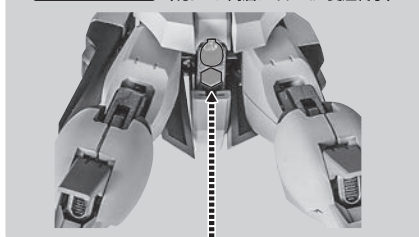

デスティニーガンダムSpecII(別売り)との合体

1

別売り
SOLD SEPARATELY

METAL ROBOT魂
デスティニーガンダムSpecII 本体
(魂ウェブ商店アイテム / 受注終了)