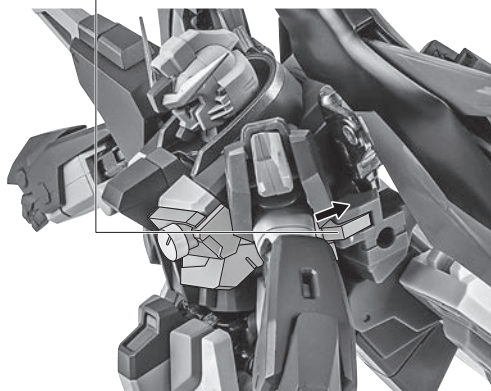

※ヒンジを引き出すことで  
アームを開くことが  
できます。

コスレ注意!  
WARNING:MAY RUB OFF

ボディユニット

4

※画像のように胸に合わせて  
伸ばしたヒンジを縮めて固定します。

5

※ゼウスシルエット本体から、レッグユニット(左右)を外します。

レッグユニット(右)