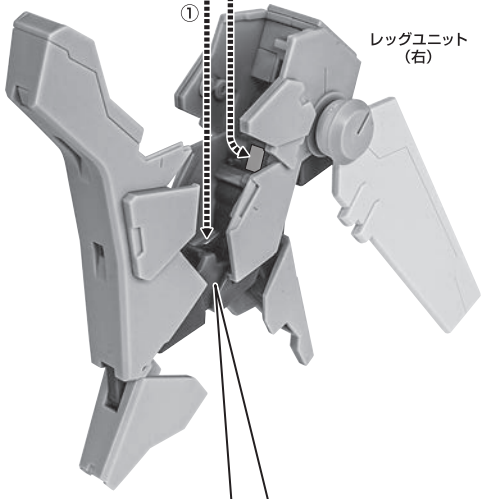

※凹部に取り付けます。

支柱(大)の可動

※2ヶ所のロックを解除することで各部を可動させることができます。

支柱(小)の可動

※先端部が回転し、長さが変わります。

選択して取付  
CHOOSE AND ATTACH

向きに注意!  
NOTE THE DIRECTION

※ヒンジを引き出すことで  
アームを開くことが  
できます。

コスレ注意!  
WARNING:MAY RUB OFF

ボディユニット

4

※画像のように胸に合わせて  
伸ばしたヒンジを縮めて固定します。

5

※ゼウスシルエット本体から、レッグユニット(左右)を外します。

レッグユニット(右)

b

※分解します。

7

- ①つま先とかかとをユニット底面に沿わせませす。
- ②凸部と凹部を合わせて取り付けませす。

レッグユニット (右)

上から見た画像

つま先 かかと

取付形状を合わせる  
MATCH MOUNTING SHAPE

8

※2箇所を合わせながらレッグユニットを閉ませませす。