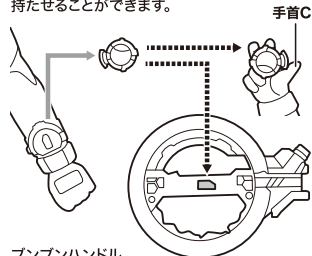

## 矢印一覧 Arrow List

ディスプレイサポートには別売りの魂STAGEを!⇒

[https://tamashiweb.com/special/t\\_stage/](https://tamashiweb.com/special/t_stage/)

## ブンブンチェンジャー

左腕のブンブンチェンジャーを外して、持たせることができます。

ポンプハンドルに装着することもできます。