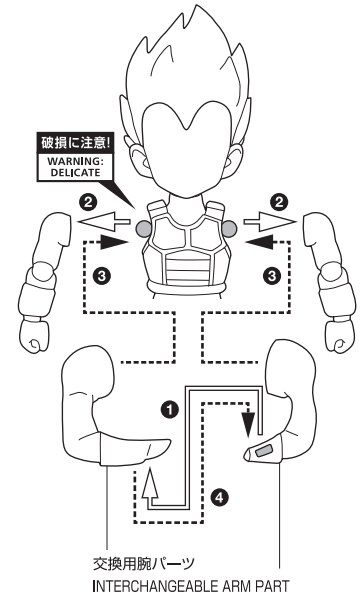

VEGETA (MINI) -DAIMA-

ベジータ (ミニ)-DAIMA-
取扱説明書

©バード・スタジオ/集英社・東映アニメーション

セット内容

- フィギュア本体 1 体
- 交換用手首パーツ 6 個
- 交換用顔パーツ 3 個
- 交換用頭部パーツ 1 個
- 交換用腕パーツ 1 個

SET CONTENTS

- FIGURE 1
- INTERCHANGEABLE HAND PARTS 6
- INTERCHANGEABLE FACE PARTS 3
- INTERCHANGEABLE HEAD PART 1
- INTERCHANGEABLE ARM PART 1

※ 画像と商品は多少異なりますのでご了承下さい。
/ PRODUCT MAY DIFFER FROM ILLUSTRATION.

ディスプレイサポートには別売りの魂STAGEを!>

https://tamashiiweb.com/special/t_stage/

矢印一覧 / ARROW LIST

←→ 取り付けます / ATTACHABLE

← 取り外します / REMOVABLE

← 可動します / MOVABLE

手首パーツ / HAND PARTS

本体手首パーツ
HAND PARTS ON THE BODY

交換用手首パーツ
(本体手首とつけかえることができます。)
INTERCHANGEABLE HAND PARTS

交換用顔パーツ
FACE PARTS

交換用顔パーツ
INTERCHANGEABLE FACE PARTS

頭部パーツ交換
HEAD PART

※ 全ての顔パーツを取り付けることができます。
※ ALL FACE PARTS CAN BE ATTACHED.

腕パーツ交換
ARM PARTS

⚠ 注意 お買い上げのお客様へ 必ずお読みください。

- 本商品の対象年齢は15才以上です。対象年齢未満のお子様には絶対に与えないください。
 - 小さな部品がありますので、小さなお子様が悪く飲み込まないように注意してください。窒息などの危険があります。
 - 尖った部分や鋭い部分がありますので、取扱や保管場所に注意してください。思わぬケガをするおそれがあります。
- <使用上の注意>
- 本商品は精密に作られています。無理な力を加えたり、落としたりすると破損するおそれがあります。
 - 本商品を樹脂製のソファやシート、タイルなどの上に置かないでください。長時間接触していると色が移る場合があります。