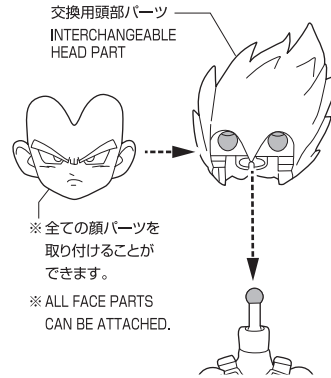

※ 画像と商品は多少異なりますのでご了承下さい。
/ PRODUCT MAY DIFFER FROM ILLUSTRATION.

ディスプレイサポートには別売りの魂STAGEを!>

https://tamashiiweb.com/special/t_stage/

矢印一覧 / ARROW LIST

←→ 取り付けます / ATTACHABLE

← 取り外します / REMOVABLE

← 可動します / MOVABLE

手首パーツ / HAND PARTS

本体手首パーツ
HAND PARTS ON THE BODY

交換用手首パーツ
(本体手首とつけかえることができます。)
INTERCHANGEABLE HAND PARTS

交換用顔パーツ
FACE PARTS

交換用顔パーツ
INTERCHANGEABLE FACE PARTS

頭部パーツ交換
HEAD PART

※ 全ての顔パーツを取り付けることができます。
※ ALL FACE PARTS CAN BE ATTACHED.

腕パーツ交換
ARM PARTS

⚠ 注意 お買い上げのお客様へ 必ずお読みください。

- 本商品の対象年齢は15才以上です。対象年齢未満のお子様には絶対に与えないください。
 - 小さな部品がありますので、小さなお子様が悪く飲み込まないように注意してください。窒息などの危険があります。
 - 尖った部分や鋭い部分がありますので、取扱や保管場所に注意してください。思わぬケガをするおそれがあります。
- <使用上の注意>
- 本商品は精密に作られています。無理な力を加えたり、落としたりすると破損するおそれがあります。
 - 本商品を樹脂製のソファやシート、タイルなどの上に置かないでください。長時間接触していると色が移る場合があります。