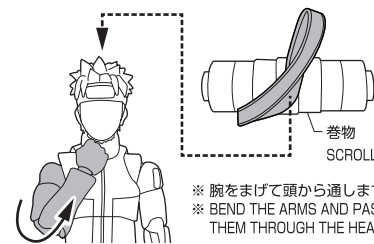

本体手首パーツ
HAND PARTS
ON THE BODY

※ パーツを持たせたままにすると色が移るおそれがあります。※ COLOR MAY MIGRATE IF PARTS ARE LEFT IN PLACE FOR A LONG TIME.

交換用顔パーツの取り付け方 / FACE ASSEMBLY

交換用顔パーツ / INTERCHANGEABLE FACE PARTS

交換用腕パーツの取り付け方
ARM ASSEMBLY

付属パーツの取り付け方
OPTIONAL PARTS ASSEMBLY

※ 凹部は、別売りの魂STAGEに対応しています。
※ TAMASHII STAGE (SOLD SEPARATELY) CAN FIT INTO THE RECESSES.

マントの取り付け方
CLOAK ASSEMBLY

※ マントとフィギュアが長時間密着しないようにしてください。高温となる環境下では色移りする恐れがあります。日の当たる窓辺などでのディスプレイはさけてください。また、動かしすぎると芯材が折れる恐れがあります。

※ KEEP THE CLOAK AND FIGURE OUT OF CONTACT FOR LONG PERIODS OF TIME. ALSO, IF YOU MOVE IT TOO MUCH, THE CORE MATERIAL MAY BREAK.

巻物の取り付け方 / SCROLL ASSEMBLY

⚠️ 注意 お買い上げのお客様へ 必ずお読みください。

- 本商品の対象年齢は15才以上です。対象年齢未満のお子様には絶対に与えないでください。
 - 小さな部品がありますので、小さなお子様が誤って飲み込まないように注意してください。窒息などの危険があります。
 - 尖った部分や鋭い部分がありますので、取扱や保管場所に注意してください。思わぬケガをするおそれがあります。
- <使用上の注意>
- 本商品は精密に作られています。無理な力を加えたり、落としたりすると破損するおそれがあります。
 - 本商品を樹脂製のソファやシート、タイルなどの上に置かないでください。長時間接触していると色が移る場合があります。