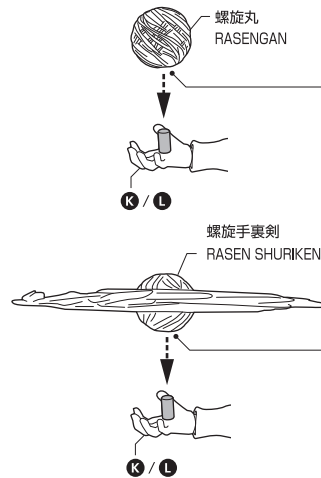

ディスプレイサポートには別売りの魂STAGEを!⇒

https://tamashiiweb.com/special/t_stage/

矢印一覧 / ARROW LIST

←--- 取り付けます / ATTACHABLE

← 取り外します / REMOVABLE

←⇒ 可動します / MOVABLE

手首パーツ / HAND PARTS

交換用手首パーツ (本体手首とつけかえることができます。)
INTERCHANGEABLE HAND PARTS

本体手首パーツ
HAND PARTS
ON THE BODY

※ パーツを持たせたままにすると色が移るおそれがあります。※ COLOR MAY MIGRATE IF PARTS ARE LEFT IN PLACE FOR A LONG TIME.

交換用顔パーツの取り付け方 / FACE ASSEMBLY

交換用顔パーツ / INTERCHANGEABLE FACE PARTS

交換用腕パーツの取り付け方
ARM ASSEMBLY

付属パーツの取り付け方
OPTIONAL PARTS ASSEMBLY

※ 凹部は、別売りの魂STAGEに対応しています。
※ TAMASHII STAGE (SOLD SEPARATELY) CAN FIT INTO THE RECESSES.

マントの取り付け方
CLOAK ASSEMBLY

※ マントとフィギュアが長時間密着しないようにしてください。高温となる環境下では色移りする恐れがあります。日の当たる窓辺などでのディスプレイはさけてください。また、動かしすぎると芯材が折れる恐れがあります。

※ KEEP THE CLOAK AND FIGURE OUT OF CONTACT FOR LONG PERIODS OF TIME. ALSO, IF YOU MOVE IT TOO MUCH, THE CORE MATERIAL MAY BREAK.

巻物の取り付け方 / SCROLL ASSEMBLY

⚠️ 注意 お買い上げのお客様へ 必ずお読みください。

- 本商品の対象年齢は15才以上です。対象年齢未満のお子様には絶対に与えないでください。
 - 小さな部品がありますので、小さなお子様が誤って飲み込まないように注意してください。窒息などの危険があります。
 - 尖った部分や鋭い部分がありますので、取扱や保管場所に注意してください。思わぬケガをするおそれがあります。
- <使用上の注意>
- 本商品は精密に作られています。無理な力を加えたり、落としたりすると破損するおそれがあります。
 - 本商品を樹脂製のソファやシート、タイルなどの上に置かないでください。長時間接触していると色が移る場合があります。