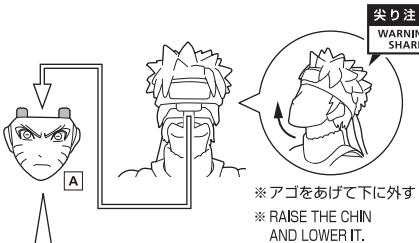

- FIGURE 1
- INTERCHANGEABLE HAND PARTS 10
- INTERCHANGEABLE FACE PARTS 4
- INTERCHANGEABLE ARM PART 1
- RASENAN 2
- RASEN SHURIKEN 1
- SCROLL 1
- CLOAK 1

※ 画像と商品は多少異なりますのでご了承下さい。
/ PRODUCT MAY DIFFER FROM ILLUSTRATION.

ディスプレイサポートには別売りの魂STAGEを!⇒

https://tamashiiweb.com/special/t_stage/

矢印一覧 / ARROW LIST

←--- 取り付けます / ATTACHABLE

← 取り外します / REMOVABLE

←⇒ 可動します / MOVABLE

手首パーツ / HAND PARTS

交換用手首パーツ (本体手首とつけかえることができます。)
INTERCHANGEABLE HAND PARTS

本体手首パーツ
HAND PARTS
ON THE BODY

※ パーツを持たせたままにすると色が移るおそれがあります。※ COLOR MAY MIGRATE IF PARTS ARE LEFT IN PLACE FOR A LONG TIME.

交換用顔パーツの取り付け方 / FACE ASSEMBLY

交換用顔パーツ / INTERCHANGEABLE FACE PARTS

交換用腕パーツの取り付け方
ARM ASSEMBLY

付属パーツの取り付け方
OPTIONAL PARTS ASSEMBLY

※ 凹部は、別売りの魂STAGEに対応しています。
※ TAMASHII STAGE (SOLD SEPARATELY) CAN FIT INTO THE RECESSES.

マントの取り付け方
CLOAK ASSEMBLY

※ マントとフィギュアが長時間密着しないようにしてください。高温となる環境下では色移りする恐れがあります。日の当たる窓辺などでのディスプレイはさけてください。また、動かしすぎると芯材が折れる恐れがあります。