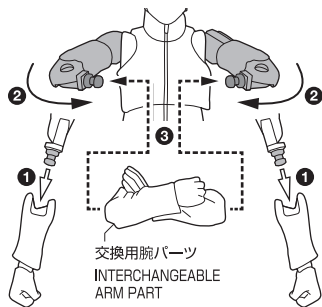

ディスプレイサポートには別売りの魂STAGEを!⇒

https://tamashiiweb.com/special/t_stage/

矢印一覧 / ARROW LIST

←--- 取り付けます / ATTACHABLE

← 取り外します / REMOVABLE

←⇒ 可動します / MOVABLE

手首パーツ / HAND PARTS

交換用手首パーツ (本体手首とつけかえることができます。)
INTERCHANGEABLE HAND PARTS

本体手首パーツ
HAND PARTS
ON THE BODY

※ パーツを持たせたままにすると色が移るおそれがあります。※ COLOR MAY MIGRATE IF PARTS ARE LEFT IN PLACE FOR A LONG TIME.

交換用顔パーツの取り付け方 / FACE ASSEMBLY

交換用顔パーツ / INTERCHANGEABLE FACE PARTS

交換用腕パーツの取り付け方
ARM ASSEMBLY

付属パーツの取り付け方
OPTIONAL PARTS ASSEMBLY

※ 凹部は、別売りの魂STAGEに対応しています。
※ TAMASHII STAGE (SOLD SEPARATELY) CAN FIT INTO THE RECESSES.

マントの取り付け方
CLOAK ASSEMBLY

※ マントとフィギュアが長時間密着しないようにしてください。高温となる環境下では色移りする恐れがあります。日の当たる窓辺などでのディスプレイはさけてください。また、動かしすぎると芯材が折れる恐れがあります。

※ KEEP THE CLOAK AND FIGURE OUT OF CONTACT FOR LONG PERIODS OF TIME. ALSO, IF YOU MOVE IT TOO MUCH, THE CORE MATERIAL MAY BREAK.

巻物の取り付け方 / SCROLL ASSEMBLY

⚠️ 注意 お買い上げのお客様へ 必ずお読みください。

- 本商品の対象年齢は15才以上です。対象年齢未満のお子様には絶対に与えないでください。
 - 小さな部品がありますので、小さなお子様が誤って飲み込まないように注意してください。窒息などの危険があります。
 - 尖った部分や鋭い部分がありますので、取扱や保管場所に注意してください。思わぬケガをするおそれがあります。
- <使用上の注意>
- 本商品は精密に作られています。無理な力を加えたり、落としたりすると破損するおそれがあります。
 - 本商品を樹脂製のソファやシート、タイルなどの上に置かないでください。長時間接触していると色が移る場合があります。