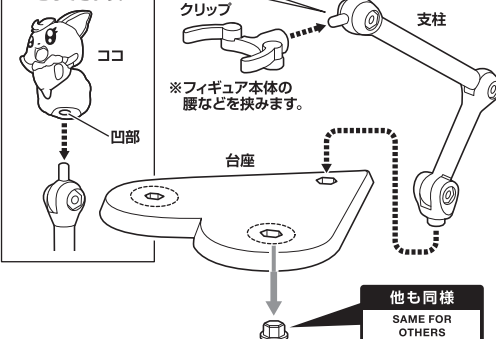

手首パーツ

本体手首

交換用手首(本体手首とつけかえることができます。)

矢印一覧
Arrow List

取り付けます。
Attachable

取り外します。
Removable

可動します。
Movable

ディスプレイサポートには別売りの魂STAGEを!→

WARNING:
SHARP

クリスタル・フルーレ

コスレ注意!

WARNING:
MAY RUB OFF

台座の組み立て方

※ディスプレイする場合は、台座を使用してください。

※ココの凹部に
支柱を取り付ける
こともできます。

クリップ

支柱

ココ

凹部

台座

※フィギュア本体の
腰などを挟みます。

他も同様

SAME FOR
OTHERS

注意 お買い上げのおお客様へ 必ずお読みください。