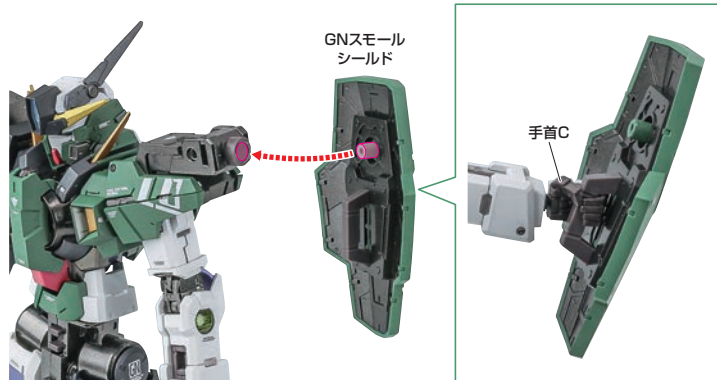

### 膝ミサイルハッチの開閉/着脱

破損に注意！  
WARNING:  
DELICATE

※肘の可動時に、  
ケーブルを  
巻き込まないように  
注意してください。

▶バックパック/GNコンデンサー

▶GNスモールシールド

▶フロントミサイルユニット

▶GNビームピストルII

※画像のように取り付けることができます。