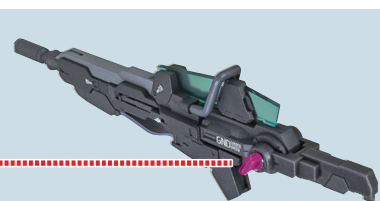

「ガンダムアストレアII」付属 GNDビームライフル(別売り)の取り付け

別売り
SOLD SEPARATELY

「ガンダムアストレアII」付属
GNDビームライフル