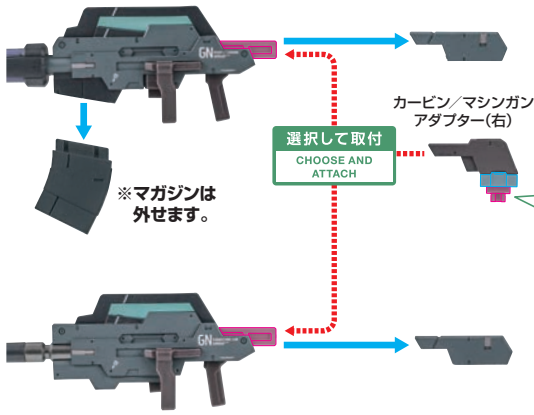

腕部への取り付け

※基部を外して180度回転させることで、左右を入れ替える事ができます。

別売り商品の腕部への取り付け

※カービン/マシンガンアダプターを取り付けたGNアサルトカービン/GNサブマシンガンは、下記別売り商品の腕部にも取り付けすることができます。

ガンダムエクシア (10th ANNIVERSARY EDITION) (別売り・受注終了)

ガンダムエクシア
(10th ANNIVERSARY EDITION)
本体右腕

別売り

SOLD SEPARATELY

ガンダムデュナメスリベアⅢ (別売り)

ガンダムデュナメスリベアⅢ
本体右腕

別売り

SOLD SEPARATELY

ガンダムアストリアⅡ (別売り・受注終了)

ガンダムアストリアⅡ
本体右腕

別売り

SOLD SEPARATELY

サイドグリップの左右入れ替え

※GNアサルトカービン/GNサブマシンガンのサイドグリップは、基部を外して180度回転させることで、左右を入れ替える事ができます。

▶GNビームピストル/ピストルホルスター

GNビームピストルの収納