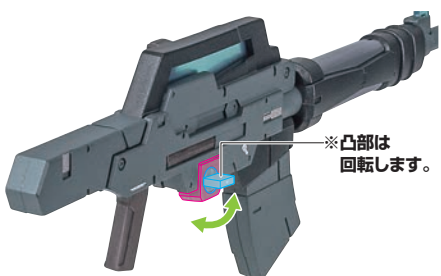

### 膝ミサイルハッチの開閉/着脱

破損に注意！  
WARNING:  
DELICATE

※肘の可動時に、  
ケーブルを  
巻き込まないように  
注意してください。

▶バックパック/GNコンデンサー

▶GNスモールシールド

▶フロントミサイルユニット

▶GNビームピストルII

※画像のように取り付けることができます。