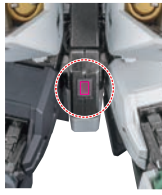

### GNビームピストルの収納

※各装備を取り付けると、  
画像ようになります。

## ディスプレイ

※本体の凹部に  
取り付けます。

※武器等を  
支えて  
ください。

支柱サポート

※ディスプレイ  
ジョイントのみで  
不安定な時は、  
支柱サポートを  
使用してください。

ディスプレイ  
ジョイント