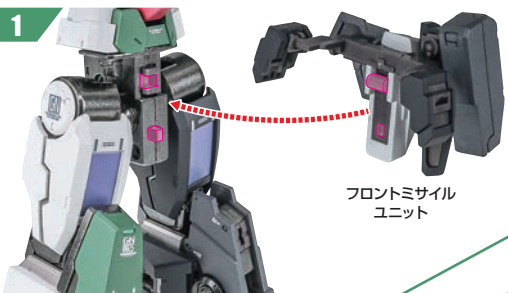

### 膝ミサイルハッチの開閉/着脱

破損に注意！  
WARNING:  
DELICATE

※肘の可動時に、  
ケーブルを  
巻き込まないように  
注意してください。

▶バックパック/GNコンデンサー

▶GNスモールシールド

▶フロントミサイルユニット

▶GNビームピストルII

※画像のように取り付けることができます。