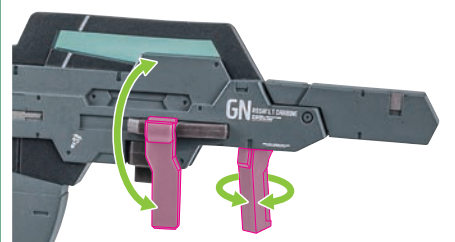

### 膝ミサイルハッチの開閉/着脱

破損に注意！  
WARNING:  
DELICATE

※肘の可動時に、  
ケーブルを  
巻き込まないように  
注意してください。

▶バックパック/GNコンデンサー

▶GNスモールシールド

▶フロントミサイルユニット

▶GNビームピストルII

※画像のように取り付けることができます。

「ガンダムアストレアII」付属 GNDビームライフル(別売り)の取り付け

別売り  
SOLD SEPARATELY

「ガンダムアストレアII」付属  
GNDビームライフル

▶リアスラスターユニット

**1**

リアスラスターユニット

GNビームサーベルユニット

※カバーとフィンを上げると運動して伸縮します。