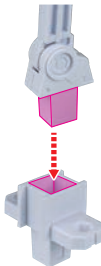

※各装備を取り付けると、
画像ようになります。

ディスプレイ

※本体の凹部に
取り付けます。

※武器等を
支えて
ください。

支柱サポート

※ディスプレイ
ジョイントのみで
不安定な時は、
支柱サポートを
使用してください。

ディスプレイ
ジョイント

支柱の可動

※支柱は3箇所のロックを解除することで、
各部を可動させることができます。

クリップ

支柱

選択して取付
CHOOSE AND
ATTACH

台座

補助支柱

※画像ようになります。

※補助支柱基部(上/下)を
支柱に取り付けます。

補助支柱基部(上)

補助支柱基部(下)