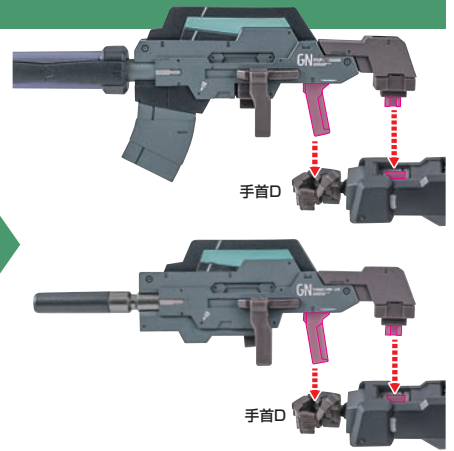

ガンダムアストレアII (別売り)への取り付け

アストレアII用マウント膝アーマー

ガンダムアストレアII 本体右脚

別売り  
SOLD SEPARATELY

### 腕部への取り付け

※基部を外して180度回転させることで、左右を入れ替える事ができます。