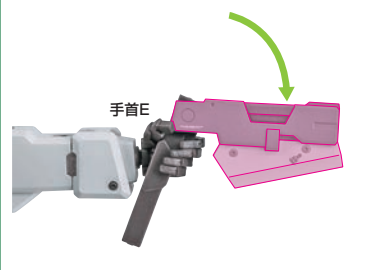

### 膝ミサイルハッチの開閉/着脱

破損に注意！  
WARNING:  
DELICATE

※肘の可動時に、  
ケーブルを  
巻き込まないように  
注意してください。

▶バックパック/GNコンデンサー

▶GNスモールシールド

▶フロントミサイルユニット

▶GNビームピストルII

※画像のように取り付けることができます。

「ガンダムアストレアII」付属 GNDビームライフル(別売り)の取り付け

別売り  
SOLD SEPARATELY

「ガンダムアストレアII」付属  
GNDビームライフル

▶リアスラスターユニット

**1**

リアスラスターユニット

GNビームサーベルユニット

※カバーとフィンを上げると運動して伸縮します。