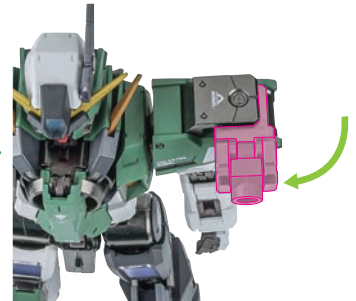

肩・肘部の可動

コスレ注意！
WARNING:MAY RUB OFF

※肩付け根ブロックが
可動します。