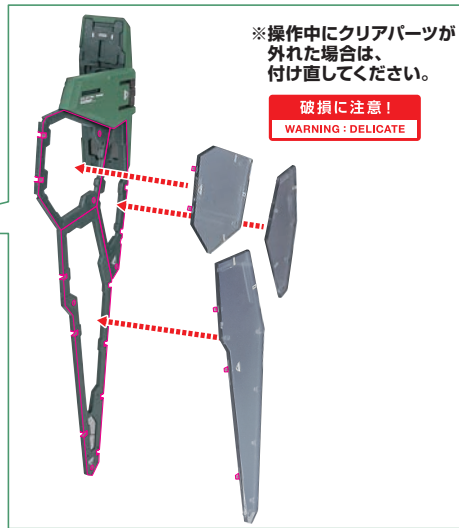

▶ 換装用シールド(スケルトン)