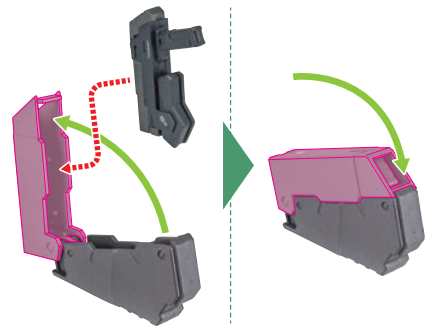

GNビームピストルの収納