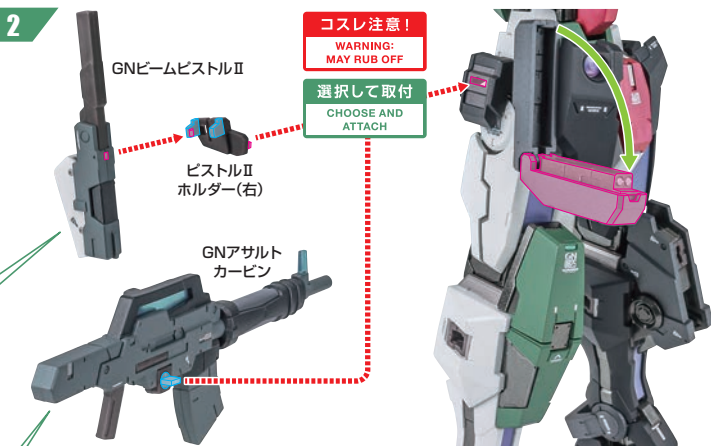

### 膝ミサイルハッチの開閉/着脱

破損に注意！  
WARNING:  
DELICATE

※肘の可動時に、  
ケーブルを  
巻き込まないように  
注意してください。

▶バックパック/GNコンデンサー

▶GNスモールシールド

▶フロントミサイルユニット

▶GNビームピストルII

※画像のように取り付けることができます。

「ガンダムアストレアII」付属 GNDビームライフル(別売り)の取り付け

別売り  
SOLD SEPARATELY

「ガンダムアストレアII」付属  
GNDビームライフル

▶リアスラスターユニット

**1**

リアスラスターユニット

GNビームサーベルユニット

※カバーとフィンを上げると運動して伸縮します。