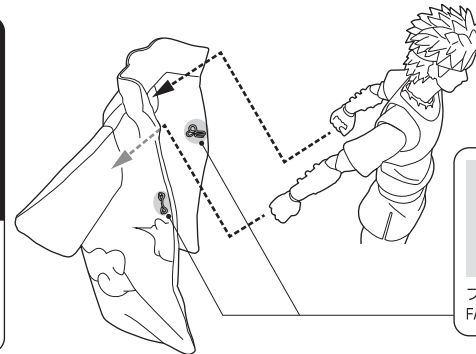

ペイン天道
-六道を束ねし輪廻の瞳-
取扱説明書

-The Rinnegan of the Six Paths-

© 岸本斉史 スコット/集英社・テレビ東京・びえろ

セット内容

●フィギュア本体	1 体
●交換用手首パーツ	8 個
●交換用顔パーツ	2 個
●棒武器	1 個
●"暁"マント	1 個

SET CONTENTS

● FIGURE	1
● INTERCHANGEABLE HAND PARTS	8
● INTERCHANGEABLE FACE PARTS	2
● STICK WEAPON	1
● CLOAK	1

■ 手首パーツ / HAND PARTS

本体手首パーツ
HAND PARTS ON THE BODY

交換用手首パーツ
(本体手首とつけかえることができます。)
INTERCHANGEABLE HAND PARTS

※パーツを持たせたままにすると
色が移るおそれがあります。

※COLOR MAY MIGRATE IF PARTS ARE LEFT
IN PLACE FOR A LONG TIME.

■ 顔パーツ交換 / FACE ASSEMBLY

※アゴを上げて下に外す。
※ RAISE THE CHIN
AND LOWER IT.

交換用顔パーツ / INTERCHANGEABLE FACE PARTS

■ 棒武器 / STICK WEAPON

■ "暁"マント / CLOAK ASSEMBLY

※マントとフィギュアが長
時間密着しないようにし
てください。高温となる
環境下では色移りする恐
れがあります。日の当た
る窓辺などでのディスプ
レイはさけてください。
また、動かしすぎると芯
材が折れる恐れがあります。

※KEEP THE CLOAK AND
FIGURE OUT OF CONTACT
FOR LONG PERIODS OF
TIME. ALSO, IF YOU MOVE
IT TOO MUCH, THE CORE
MATERIAL MAY BREAK.

フックで留めます。
FASTEN WITH A HOOK.

⚠ 注意 お買い上げのお客様へ 必ずお読みください。

- 本商品の対象年齢は15才以上です。対象年齢未満のお子様には絶対に与えないでください。
 - 小さな部品がありますので、小さなお子様が悪く誤って飲み込まないように注意してください。窒息などの危険があります。
 - 尖った部分や鋭い部分がありますので、取扱や保管場所に注意してください。思わぬケガをするおそれがあります。
- <使用上の注意>
- 本商品は精密に作られています。無理な力を加えたり、落としたりすると破損するおそれがあります。
 - 本商品を樹脂製のソファやシート、タイルなどの上に置かないでください。長時間接触していると色が移る場合があります。