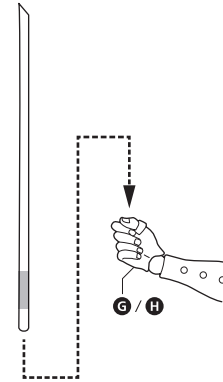

ペイン天道
-六道を束ねし輪廻の瞳-
取扱説明書

-The Rinnegan of the Six Paths-

© 岸本斉史 スコット/集英社・テレビ東京・びえろ

セット内容

●フィギュア本体	1 体
●交換用手首パーツ	8 個
●交換用顔パーツ	2 個
●棒武器	1 個
●"暁"マント	1 個

SET CONTENTS

● FIGURE	1
● INTERCHANGEABLE HAND PARTS	8
● INTERCHANGEABLE FACE PARTS	2
● STICK WEAPON	1
● CLOAK	1

■ 手首パーツ / HAND PARTS

本体手首パーツ
HAND PARTS ON THE BODY

交換用手首パーツ
(本体手首とつけかえることができます。)
INTERCHANGEABLE HAND PARTS

※パーツを持たせたままにすると
色が移るおそれがあります。

※COLOR MAY MIGRATE IF PARTS ARE LEFT
IN PLACE FOR A LONG TIME.

■ 顔パーツ交換 / FACE ASSEMBLY

※アゴを上げて下に外す。
※ RAISE THE CHIN
AND LOWER IT.

交換用顔パーツ / INTERCHANGEABLE FACE PARTS

■ 棒武器 / STICK WEAPON

■ "暁"マント / CLOAK ASSEMBLY

※マントとフィギュアが長
時間密着しないようにし
てください。高温となる
環境下では色移りする恐
れがあります。日の当た
る窓辺などでのディスプ
レイはさけてください。
また、動かしすぎると芯
材が折れる恐れがあります。

※KEEP THE CLOAK AND
FIGURE OUT OF CONTACT
FOR LONG PERIODS OF
TIME. ALSO, IF YOU MOVE
IT TOO MUCH, THE CORE
MATERIAL MAY BREAK.

フックで留めます。
FASTEN WITH A HOOK.

⚠ 注意 お買い上げのお客様へ 必ずお読みください。

- 本商品の対象年齢は15才以上です。対象年齢未満のお子様には絶対に与えないでください。
 - 小さな部品がありますので、小さなお子様が悪く誤って飲み込まないように注意してください。窒息などの危険があります。
 - 尖った部分や鋭い部分がありますので、取扱や保管場所に注意してください。思わぬケガをするおそれがあります。
- <使用上の注意>
- 本商品は精密に作られています。無理な力を加えたり、落としたりすると破損するおそれがあります。
 - 本商品を樹脂製のソファやシート、タイルなどの上に置かないでください。長時間接触していると色が移る場合があります。