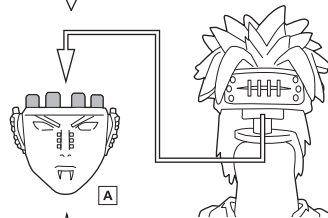

ペイン天道
-六道を束ねし輪廻の瞳-
取扱説明書

-The Rinnegan of the Six Paths-

© 岸本斉史 スコット/集英社・テレビ東京・びえろ

セット内容

●フィギュア本体	1 体
●交換用手首パーツ	8 個
●交換用顔パーツ	2 個
●棒武器	1 個
●"暁"マント	1 個

SET CONTENTS

● FIGURE	1
● INTERCHANGEABLE HAND PARTS	8
● INTERCHANGEABLE FACE PARTS	2
● STICK WEAPON	1
● CLOAK	1

※画像と商品は多少異なりますのでご了承ください。
/ PRODUCT MAY DIFFER FROM ILLUSTRATION.

ディスプレイサポートには別売りの魂STAGEを!⇒

https://tamashiweb.com/special/t_stage/

矢印一覧 / ARROW LIST

⇄ 取り付けます / ATTACHABLE

⇐ 取り外します / REMOVABLE

⇨ 可動します / MOVABLE

■ 手首パーツ / HAND PARTS

本体手首パーツ
HAND PARTS ON THE BODY

交換用手首パーツ
(本体手首とつけかえることができます。)
INTERCHANGEABLE HAND PARTS

※パーツを持たせたままにすると
色が移るおそれがあります。

※COLOR MAY MIGRATE IF PARTS ARE LEFT
IN PLACE FOR A LONG TIME.

■ 顔パーツ交換 / FACE ASSEMBLY

※アゴを上げて下に外す。
※ RAISE THE CHIN
AND LOWER IT.

交換用顔パーツ / INTERCHANGEABLE FACE PARTS

■ 棒武器 / STICK WEAPON

■ "暁"マント / CLOAK ASSEMBLY

※マントとフィギュアが長
時間密着しないようにし
てください。高温となる
環境下では色移りする恐
れがあります。日の当た
る窓辺などでのディスプ
レイはさけてください。
また、動かしすぎると芯
材が折れる恐れがあります。