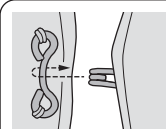

※アゴを上げて下に外す。
※ RAISE THE CHIN
AND LOWER IT.

交換用顔パーツ / INTERCHANGEABLE FACE PARTS

■ 棒武器 / STICK WEAPON

■ "暁"マント / CLOAK ASSEMBLY

※マントとフィギュアが長
時間密着しないようにし
てください。高温となる
環境下では色移りする恐
れがあります。日の当た
る窓辺などでのディスプ
レイはさけてください。
また、動かしすぎると芯
材が折れる恐れがあります。

※KEEP THE CLOAK AND
FIGURE OUT OF CONTACT
FOR LONG PERIODS OF
TIME. ALSO, IF YOU MOVE
IT TOO MUCH, THE CORE
MATERIAL MAY BREAK.

フックで留めます。
FASTEN WITH A HOOK.

⚠ 注意 お買い上げのお客様へ 必ずお読みください。

- 本商品の対象年齢は15才以上です。対象年齢未満のお子様には絶対に与えないでください。
 - 小さな部品がありますので、小さなお子様が悪く誤って飲み込まないように注意してください。窒息などの危険があります。
 - 尖った部分や鋭い部分がありますので、取扱や保管場所に注意してください。思わぬケガをするおそれがあります。
- <使用上の注意>
- 本商品は精密に作られています。無理な力を加えたり、落としたりすると破損するおそれがあります。
 - 本商品を樹脂製のソファやシート、タイルなどの上に置かないでください。長時間接触していると色が移る場合があります。