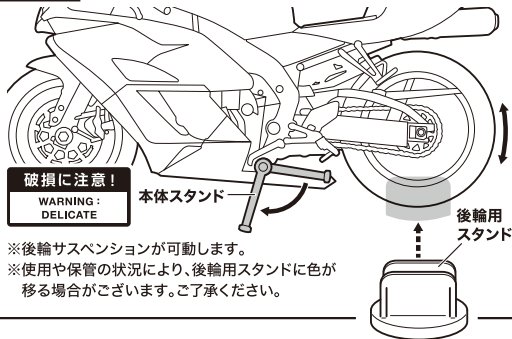

〈使用上の注意〉

- 本商品は精密に作られています。無理な力を加えたり、落としたりすると破損するおそれがあります。
- 可動部分・取付部分を無理な方向に強く引っ張ったり、曲げたりしないでください。
- 本商品を樹脂製のソファやシート、タイルなどの上に置かないでください。長時間接触していると色がる場合があります。

セット内容

※画像と商品とは多少異なりますのでご了承ください。

- 本体.....1体
- 交換用手首.....4個
- 後輪用スタンド.....1個
- 支柱ジョイントパーツ.....1個
- 仮面ライダー1号 手持ち用マスク.....1個

別売り

SOLD SEPARATELY

仮面ライダー1号/本郷猛
手持ち用マスク(緑)

別売りの「S.H.Figuarts(真骨彫製法) 仮面ライダー1号/本郷猛(仮面ライダー-THE NEXT)(受注終了)」本体を搭乗させることができます。

矢印一覧 Arrow List

ディスプレイサポートには別売りの魂STAGEを!⇒

https://tamashiweb.com/special/t_stage/

スタンド スタンドはどちらか一方を選択してディスプレイできます。

ウィリー状態でのディスプレイ