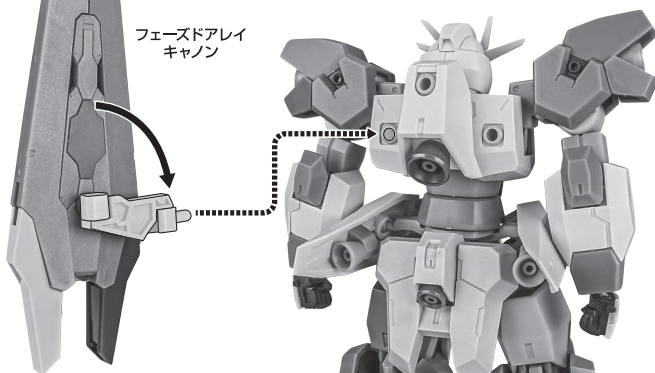

フェーズドレイキャノン

1

フェーズドレイ
キャノン