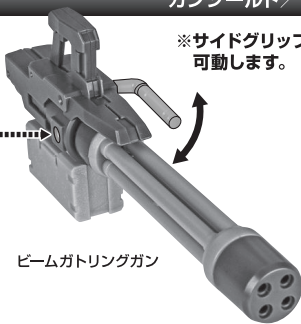

- 取扱説明書(本書) 1枚
- フィギュア本体 1体
- 交換用手首 8個
- ビームガトリングガン 1個
- ガンシールド 1個
- ビームサーベル刃 2個
- フェーズドアレイキャノン 1個
- 手首格納デッキ 1個

■ 本体手首

■ 交換用手首(本体手首とつけかえることができます。)

A

B

C

D

E

F

G

H

I

J

本体の可動

※脚付け根軸がスイングします。

フィギュア本体

ディスプレイ

※凹部は、別売りの魂STAGEに対応しています。

ガンシールド/ビームガトリングガン

ガンシールド

※サイドグリップは可動します。

ビームガトリングガン

手首C

手首F

ビームサーベル

※サーベル柄を外せます。

「エフェクトパーツセット ver. A.N.I.M.E. ～機動戦士ガンダム 水星の魔女～」との連動

※別売りの「エフェクトパーツセット ver. A.N.I.M.E. ～機動戦士ガンダム 水星の魔女～」(魂ウェブ商店アイテム/受注終了)のパーニアアダプターを付けられます。

手首格納デッキ

※凹部は、別売りの魂STAGEに対応しています。(本パーツが複数個ある場合、凸部と凹部を組み合わせたことができます。)