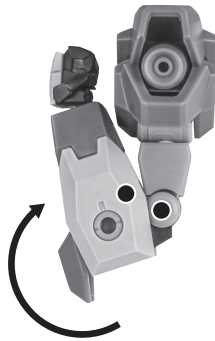

- 取扱説明書(本書) 1枚
- フィギュア本体 1体
- 交換用手首 8個
- ビームガトリングガン 1個
- ガンシールド 1個
- ビームサーベル刃 2個
- フェーズドアレイキャノン 1個
- 手首格納デッキ 1個

■ 本体手首

■ 交換用手首(本体手首とつけかえることができます。)

A

B

C

D

E

F

G

H

I

J

本体の可動

※脚付け根軸がスイングします。

フィギュア本体

ディスプレイ

※凹部は、別売りの魂STAGEに対応しています。

ガンシールド/ビームガトリングガン

ガンシールド

※サイドグリップは可動します。

ビームガトリングガン

手首C

手首F

ビームサーベル

※サーベル柄を外せます。

「エフェクトパーツセット ver. A.N.I.M.E. ～機動戦士ガンダム 水星の魔女～」との連動

※別売りの「エフェクトパーツセット ver. A.N.I.M.E. ～機動戦士ガンダム 水星の魔女～」(魂ウェブ商店アイテム/受注終了)のパーニアアダプターを付けられます。

手首格納デッキ

※凹部は、別売りの魂STAGEに対応しています。(本パーツが複数個ある場合、凸部と凹部を組み合わせたことができます。)