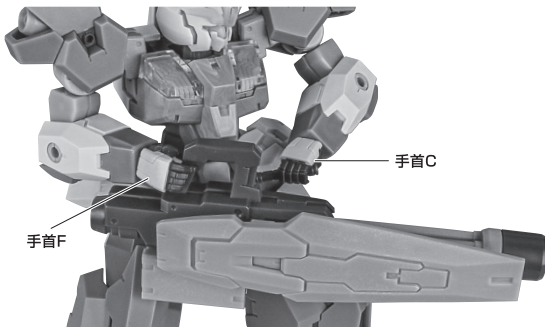

F

G

H

I

J

本体の可動

※脚付け根軸がスイングします。

フィギュア本体

ディスプレイ

※凹部は、別売りの魂STAGEに対応しています。

ガンシールド/ビームガトリングガン

ガンシールド

※サイドグリップは可動します。

ビームガトリングガン

手首C

手首F

ビームサーベル

※サーベル柄を外せます。

「エフェクトパーツセット ver. A.N.I.M.E. ～機動戦士ガンダム 水星の魔女～」との連動

※別売りの「エフェクトパーツセット ver. A.N.I.M.E. ～機動戦士ガンダム 水星の魔女～」(魂ウェブ商店アイテム/受注終了)のパーニアアダプターを付けられます。

手首格納デッキ

※凹部は、別売りの魂STAGEに対応しています。(本パーツが複数個ある場合、凸部と凹部を組み合わせたことができます。)