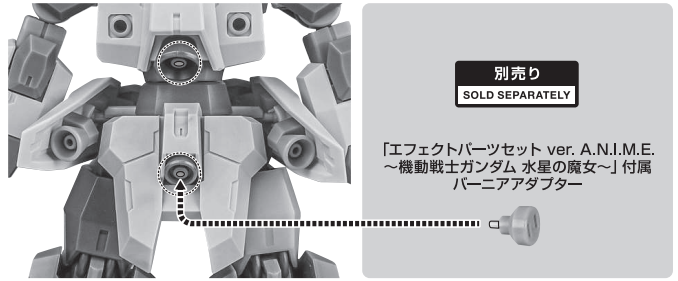

F

G

H

I

J

本体の可動

※脚付け根軸がスイングします。

フィギュア本体

ディスプレイ

※凹部は、別売りの魂STAGEに対応しています。

ガンシールド/ビームガトリングガン

ガンシールド

※サイドグリップは可動します。

ビームガトリングガン

手首C

手首F

ビームサーベル

※サーベル柄を外せます。

「エフェクトパーツセット ver. A.N.I.M.E. ～機動戦士ガンダム 水星の魔女～」との連動

※別売りの「エフェクトパーツセット ver. A.N.I.M.E. ～機動戦士ガンダム 水星の魔女～」(魂ウェブ商店アイテム/受注終了)のパーニアアダプターを付けられます。

手首格納デッキ

※凹部は、別売りの魂STAGEに対応しています。(本パーツが複数個ある場合、凸部と凹部を組み合わせたことができます。)