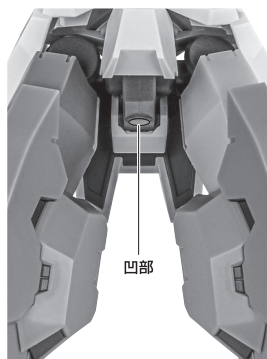

- 取扱説明書(本書) 1枚
- フィギュア本体 1体
- 交換用手首 8個
- ビームガトリングガン 1個
- ガンシールド 1個
- ビームサーベル刃 2個
- フェーズドアレイキャノン 1個
- 手首格納デッキ 1個

■ 本体手首

■ 交換用手首(本体手首とつけかえることができます。)

A

B

C

D

E

F

G

H

I

J

本体の可動

※脚付け根軸がスイングします。

フィギュア本体

ディスプレイ

※凹部は、別売りの魂STAGEに対応しています。

ガンシールド/ビームガトリングガン

ガンシールド

※サイドグリップは可動します。

ビームガトリングガン

手首C

手首F