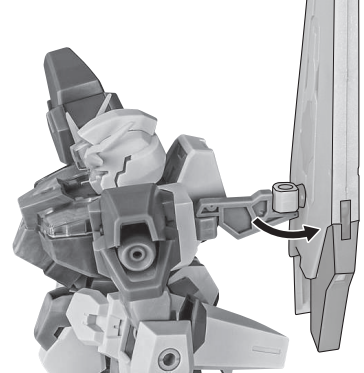

ビームサーベル

※サーベル柄を外せます。

「エフェクトパーツセット ver. A.N.I.M.E. ～機動戦士ガンダム 水星の魔女～」との連動

※別売りの「エフェクトパーツセット ver. A.N.I.M.E. ～機動戦士ガンダム 水星の魔女～」(魂ウェブ商店アイテム/受注終了)のパーニアアダプターを付けられます。

手首格納デッキ

※凹部は、別売りの魂STAGEに対応しています。(本パーツが複数個ある場合、凸部と凹部を組み合わせたことができます。)

フェーズドレイキャノン

1

フェーズドレイ
キャノン

2

3

4