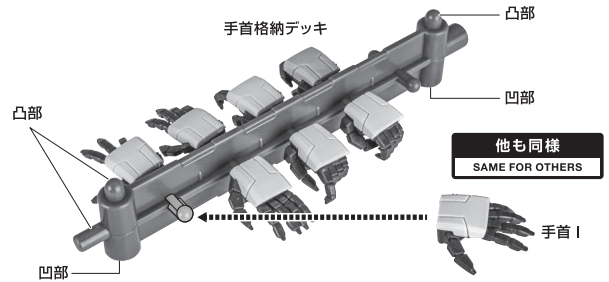

F

G

H

I

J

本体の可動

※脚付け根軸がスイングします。

フィギュア本体

ディスプレイ

※凹部は、別売りの魂STAGEに対応しています。

ガンシールド/ビームガトリングガン

ガンシールド

※サイドグリップは可動します。

ビームガトリングガン

手首C

手首F

ビームサーベル

※サーベル柄を外せます。

「エフェクトパーツセット ver. A.N.I.M.E. ～機動戦士ガンダム 水星の魔女～」との連動

※別売りの「エフェクトパーツセット ver. A.N.I.M.E. ～機動戦士ガンダム 水星の魔女～」(魂ウェブ商店アイテム/受注終了)のパーニアアダプターを付けられます。

手首格納デッキ

※凹部は、別売りの魂STAGEに対応しています。(本パーツが複数個ある場合、凸部と凹部を組み合わせたことができます。)