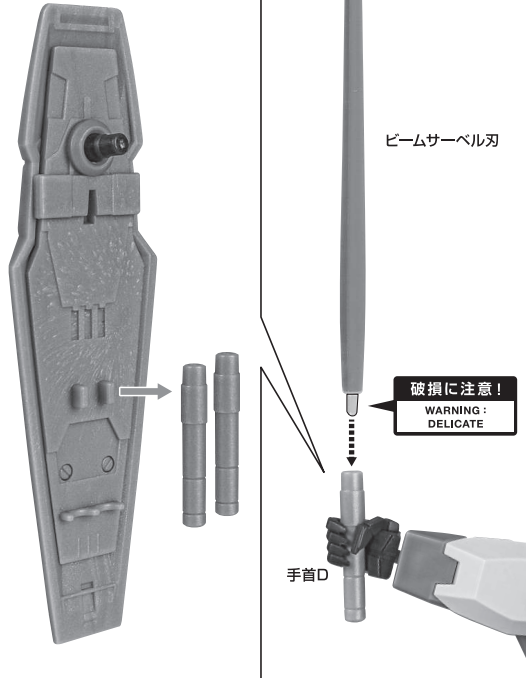

- 取扱説明書(本書) 1枚
- フィギュア本体 1体
- 交換用手首 8個
- ビームガトリングガン 1個
- ガンシールド 1個
- ビームサーベル刃 2個
- フェーズドアレイキャノン 1個
- 手首格納デッキ 1個

■ 本体手首

■ 交換用手首(本体手首とつけかえることができます。)

A

B

C

D

E

F

G

H

I

J

本体の可動

※脚付け根軸がスイングします。

フィギュア本体

ディスプレイ

※凹部は、別売りの魂STAGEに対応しています。

ガンシールド/ビームガトリングガン

ガンシールド

※サイドグリップは可動します。

ビームガトリングガン

手首C

手首F

ビームサーベル

※サーベル柄を外せます。

「エフェクトパーツセット ver. A.N.I.M.E. ～機動戦士ガンダム 水星の魔女～」との連動

※別売りの「エフェクトパーツセット ver. A.N.I.M.E. ～機動戦士ガンダム 水星の魔女～」(魂ウェブ商店アイテム/受注終了)のパーニアアダプターを付けられます。

手首格納デッキ

※凹部は、別売りの魂STAGEに対応しています。(本パーツが複数個ある場合、凸部と凹部を組み合わせたことができます。)