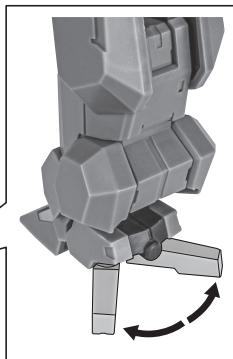

- 取扱説明書(本書) 1枚
- フィギュア本体 1体
- 交換用手首 8個
- ビームガトリングガン 1個
- ガンシールド 1個
- ビームサーベル刃 2個
- フェーズドアレイキャノン 1個
- 手首格納デッキ 1個

■ 本体手首

■ 交換用手首(本体手首とつけかえることができます。)

A

B

C

D

E

F

G

H

I

J

本体の可動

※脚付け根軸がスイングします。

フィギュア本体

ディスプレイ

※凹部は、別売りの魂STAGEに対応しています。

ガンシールド/ビームガトリングガン

ガンシールド

※サイドグリップは可動します。

ビームガトリングガン

手首C

手首F

ビームサーベル

※サーベル柄を外せます。

「エフェクトパーツセット ver. A.N.I.M.E. ～機動戦士ガンダム 水星の魔女～」との連動

※別売りの「エフェクトパーツセット ver. A.N.I.M.E. ～機動戦士ガンダム 水星の魔女～」(魂ウェブ商店アイテム/受注終了)のパーニアアダプターを付けられます。

手首格納デッキ

※凹部は、別売りの魂STAGEに対応しています。(本パーツが複数個ある場合、凸部と凹部を組み合わせたことができます。)