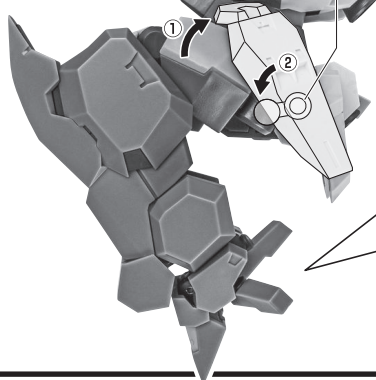

- 取扱説明書(本書) 1枚
- フィギュア本体 1体
- 交換用手首 8個
- ビームガトリングガン 1個
- ガンシールド 1個
- ビームサーベル刃 2個
- フェーズドアレイキャノン 1個
- 手首格納デッキ 1個

■ 本体手首

■ 交換用手首(本体手首とつけかえることができます。)

A

B

C

D

E

F

G

H

I

J

本体の可動

※脚付け根軸がスイングします。

フィギュア本体

ディスプレイ

※凹部は、別売りの魂STAGEに対応しています。

ガンシールド/ビームガトリングガン

ガンシールド

※サイドグリップは可動します。

ビームガトリングガン

手首C

手首F

ビームサーベル

※サーベル柄を外せます。

「エフェクトパーツセット ver. A.N.I.M.E. ～機動戦士ガンダム 水星の魔女～」との連動

※別売りの「エフェクトパーツセット ver. A.N.I.M.E. ～機動戦士ガンダム 水星の魔女～」(魂ウェブ商店アイテム/受注終了)のパーニアアダプターを付けられます。

手首格納デッキ

※凹部は、別売りの魂STAGEに対応しています。(本パーツが複数個ある場合、凸部と凹部を組み合わせたことができます。)