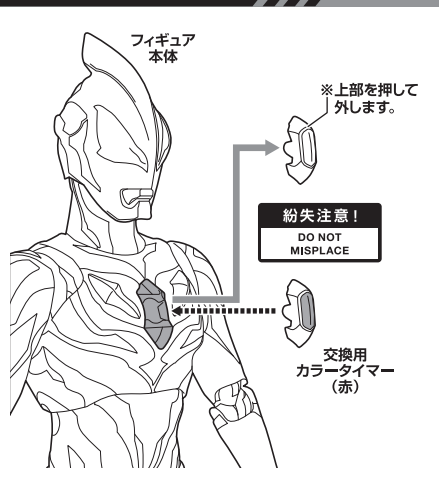

ウルトラマンジード プリミティブ (ウルトラマン ニュージェネレーション スターズVer.)

©円谷プロ ©ウルトラマンジード製作委員会

△ 注意 お買い上げのお客様へ 必ずお読みください。

- 本商品の対象年齢は15才以上です。対象年齢未満のお子様には絶対に与えないでください。
- 小さな部品があります。お子様の手の届かないところに保管してください。窒息などの危険があります。
- 尖った部分や鋭い部分、危険な隙間がありますので、取扱や保管場所に注意してください。思わぬケガをする恐れがあります。

〈使用上の注意〉

- 本商品は精密に作られています。無理な力を加えたり、落としたりすると破損する恐れがあります。
- 本商品を樹脂製のソファやシート、タイルなどの上に置かないでください。長時間接触していると色がる場合があります。

セット内容

- フィギュア 本体 1体
- 交換用カラータイマー(赤) 1個
- 交換用手首 8個
- レッキングバーストエフェクト 1個

■ 本体手首

■ 交換用手首(本体手首とつけかえることができます。)

矢印一覧 / Arrow List

取り付けます。
Attachable

取り外します。
Removable

可動します。
Movable

ディスプレイサポートには
別売りの魂STAGEを!⇒

<https://tamashiiweb.com/special/t_stage/>

- 取扱説明書の画像と商品とは、多少異なりますのでご了承ください。

注意

CAUTION

※ 本商品は全体に彩色を施しております。組み立て～操作の際に色が移ったりキズがつく恐れがありますので取扱には十分注意してください。

※ All parts of this product have been painted. Please take thorough care when handling the product as there is a risk of scratching the product when assembling and operating it.

カラータイマーの交換