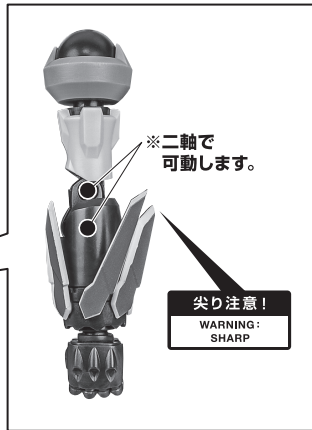

ディスプレイサポートには別売りの魂STAGEを!→

https://tamashiiweb.com/special/t_stage/

矢印一覧
Arrow List

取り付けます。
Attachable

取り外します。
Removable

可動します。
Movable

■ 取扱説明書の画像と商品とは、多少異なりますのでご了承ください。

セット内容

- 取扱説明書(本書) 1枚
- フィギュア本体 1体
- 交換用手首 4個
- ダブルハーケン 1個
- 交換用ハーケン柄 2個

■ 本体手首

■ 交換用手首(本体手首とつけかえることができます。)

本体の可動

スクリュークラッシャーパンチ

ダブルハーケン

ディスプレイ