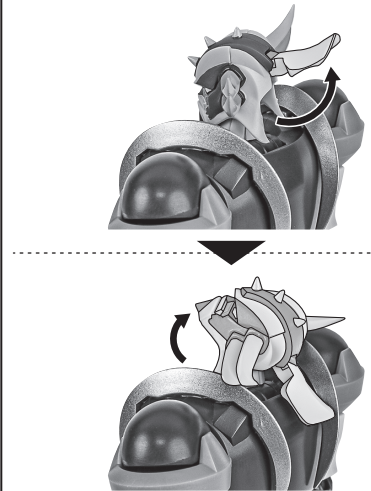

ディスプレイサポートには別売りの魂STAGEを!→

https://tamashiiweb.com/special/t_stage/

矢印一覧
Arrow List

取り付けます。
Attachable

取り外します。
Removable

可動します。
Movable

■ 取扱説明書の画像と商品とは、多少異なりますのでご了承ください。

セット内容

- 取扱説明書(本書) 1枚
- フィギュア本体 1体
- 交換用手首 4個
- ダブルハーケン 1個
- 交換用ハーケン柄 2個

■ 本体手首

■ 交換用手首(本体手首とつけかえることができます。)

本体の可動

スクリュークラッシャーパンチ

ダブルハーケン

ディスプレイ