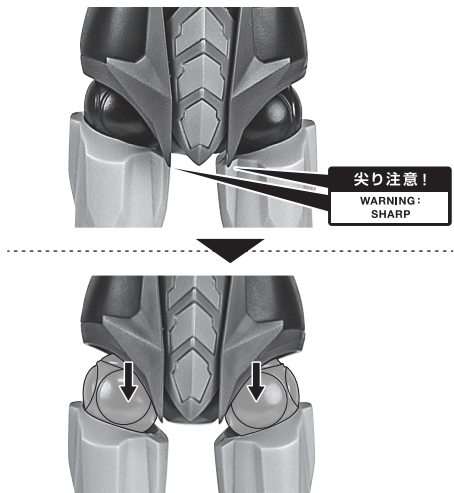

ディスプレイサポートには別売りの魂STAGEを!→

https://tamashiiweb.com/special/t_stage/

矢印一覧
Arrow List

取り付けます。
Attachable

取り外します。
Removable

可動します。
Movable

■ 取扱説明書の画像と商品とは、多少異なりますのでご了承ください。

セット内容

- 取扱説明書(本書) 1枚
- フィギュア本体 1体
- 交換用手首 4個
- ダブルハーケン 1個
- 交換用ハーケン柄 2個

■ 本体手首

■ 交換用手首(本体手首とつけかえることができます。)

本体の可動

スクリュークラッシャーパンチ

ダブルハーケン

ディスプレイ