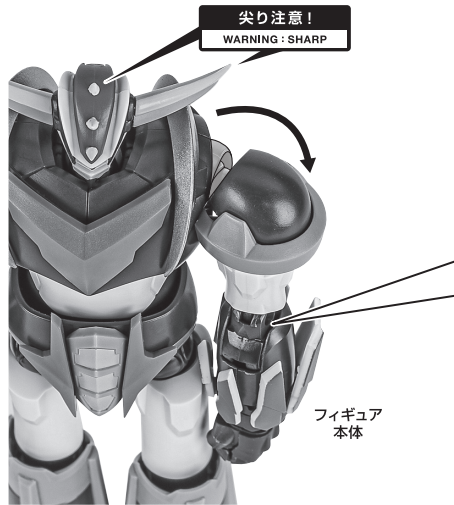

ディスプレイサポートには別売りの魂STAGEを!→

https://tamashiiweb.com/special/t_stage/

矢印一覧
Arrow List

取り付けます。
Attachable

取り外します。
Removable

可動します。
Movable

■ 取扱説明書の画像と商品とは、多少異なりますのでご了承ください。

セット内容

- 取扱説明書(本書) 1枚
- フィギュア本体 1体
- 交換用手首 4個
- ダブルハーケン 1個
- 交換用ハーケン柄 2個

■ 本体手首

■ 交換用手首(本体手首とつけかえることができます。)

本体の可動

スクリュークラッシャーパンチ

ダブルハーケン

ディスプレイ