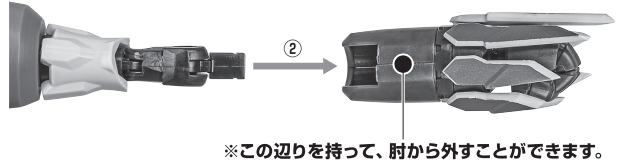

- 取扱説明書(本書) 1枚
- フィギュア本体 1体
- 交換用手首 4個
- ダブルハーケン 1個
- 交換用ハーケン柄 2個

■ 本体手首

■ 交換用手首(本体手首とつけかえることができます。)

本体の可動

スクリュークラッシャーパンチ

ダブルハーケン

ディスプレイ