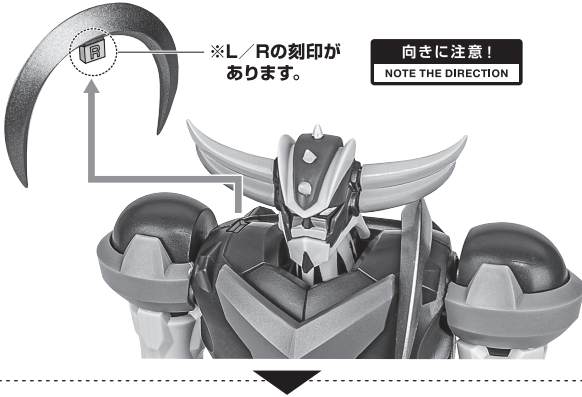

ディスプレイサポートには別売りの魂STAGEを!→

https://tamashiiweb.com/special/t_stage/

矢印一覧
Arrow List

取り付けます。
Attachable

取り外します。
Removable

可動します。
Movable

■ 取扱説明書の画像と商品とは、多少異なりますのでご了承ください。

セット内容

- 取扱説明書(本書) 1枚
- フィギュア本体 1体
- 交換用手首 4個
- ダブルハーケン 1個
- 交換用ハーケン柄 2個

■ 本体手首

■ 交換用手首(本体手首とつけかえることができます。)

本体の可動

スクリュークラッシャーパンチ

ダブルハーケン

ディスプレイ