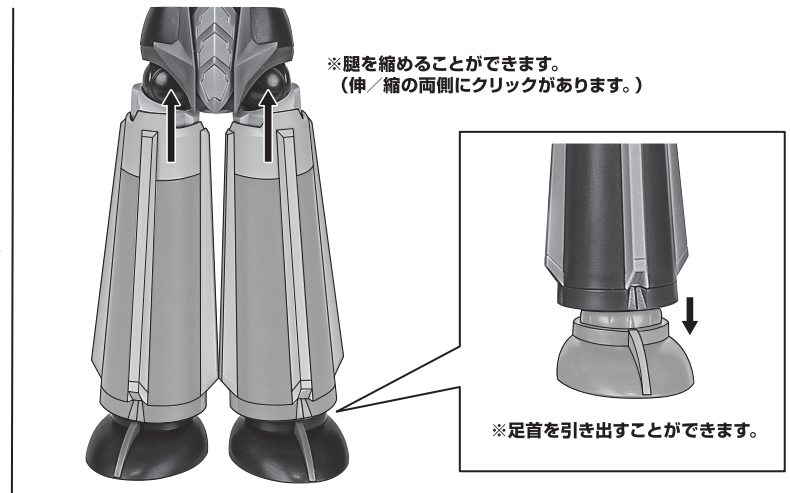

ディスプレイサポートには別売りの魂STAGEを!→

https://tamashiiweb.com/special/t_stage/

矢印一覧
Arrow List

取り付けます。
Attachable

取り外します。
Removable

可動します。
Movable

■ 取扱説明書の画像と商品とは、多少異なりますのでご了承ください。

セット内容

- 取扱説明書(本書) 1枚
- フィギュア本体 1体
- 交換用手首 4個
- ダブルハーケン 1個
- 交換用ハーケン柄 2個

■ 本体手首

■ 交換用手首(本体手首とつけかえることができます。)

本体の可動

スクリュークラッシャーパンチ

ダブルハーケン

ディスプレイ