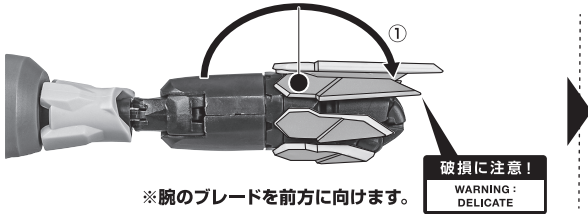

ディスプレイサポートには別売りの魂STAGEを!→

https://tamashiiweb.com/special/t_stage/

矢印一覧
Arrow List

取り付けます。
Attachable

取り外します。
Removable

可動します。
Movable

■ 取扱説明書の画像と商品とは、多少異なりますのでご了承ください。

セット内容

- 取扱説明書(本書) 1枚
- フィギュア本体 1体
- 交換用手首 4個
- ダブルハーケン 1個
- 交換用ハーケン柄 2個

■ 本体手首

■ 交換用手首(本体手首とつけかえることができます。)

本体の可動

スクリュークラッシャーパンチ

ダブルハーケン

ディスプレイ