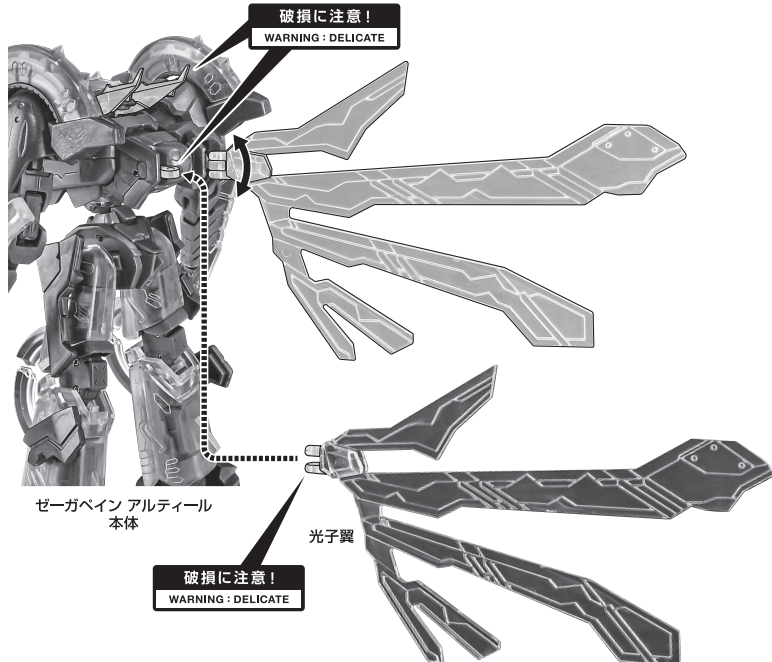

セット内容

- 取扱説明書(本書) ..... 1枚
- ゼーガペイン アルティール 本体 ..... 1体
- 交換用手首 ..... 4個
- 光子翼 ..... 2個
- ホロニックシールド ..... 1個
- ホロニックランチャー ..... 1個
- ホロニックブレード刃 ..... 1個
- ホロボルトプレッシャー ..... 左右各1個
- 接続ワイヤー ..... 1個
- 光波紋エフェクトパーツ ..... 2個

■ 本体手首

■ 交換用手首(本体手首とつけかえることができます。)

注意 CAUTION

※本商品は全体に彩色を施しております。組み立て~操作の際に色が移ったりキズがつくおそれがありますので取扱には十分注意してください。

※ All parts of this product have been painted. Please take thorough care when handling the product as there is a risk of scratching the product when assembling and operating it.

光子翼

ホロニックシールド

ディスプレイ

ホロニックランチャー／ホロニックブレード

※腕から外した状態で、  
ホロニックランチャーの下側パーツを外し、  
ホロニックブレード刃に換装できます。

選択して取付  
CHOOSE AND  
ATTACH

ホロニックブレード刃

ホロニック  
ランチャー