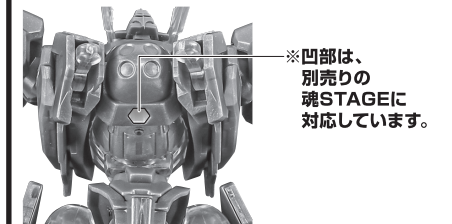

セット内容

- 取扱説明書(本書) ..... 1枚
- ゼーガペイン アルティール 本体 ..... 1体
- 交換用手首 ..... 4個
- 光子翼 ..... 2個
- ホロニックシールド ..... 1個
- ホロニックランチャー ..... 1個
- ホロニックブレード刃 ..... 1個
- ホロボルトプレッシャー ..... 左右各1個
- 接続ワイヤー ..... 1個
- 光波紋エフェクトパーツ ..... 2個

■ 本体手首

■ 交換用手首(本体手首とつけかえることができます。)

注意 CAUTION

※本商品は全体に彩色を施しております。組み立て~操作の際に色が移ったりキズがつくおそれがありますので取扱には十分注意してください。

※ All parts of this product have been painted. Please take thorough care when handling the product as there is a risk of scratching the product when assembling and operating it.

光子翼

ホロニックシールド

ディスプレイ

ホロニックランチャー／ホロニックブレード

※腕から外した状態で、  
ホロニックランチャーの下側パーツを外し、  
ホロニックブレード刃に換装できます。

選択して取付  
CHOOSE AND  
ATTACH

ホロニックブレード刃

ホロニック  
ランチャー