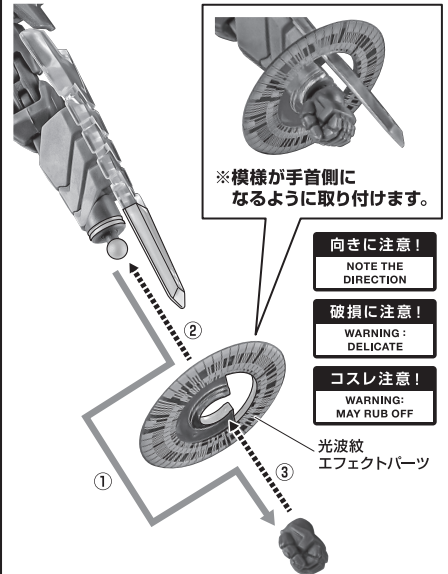

光子翼

ホロニックシールド

ディスプレイ

ホロニックランチャー／ホロニックブレード

※腕から外した状態で、  
ホロニックランチャーの下側パーツを外し、  
ホロニックブレード刃に換装できます。

選択して取付  
CHOOSE AND  
ATTACH

ホロニックブレード刃

ホロニック  
ランチャー

コスレ注意！  
WARNING:  
MAY RUB OFF

本体右腕

ホロボルトプレッシャー

※ギザギザの向きで左右を判別できます。

向きに注意！  
NOTE THE DIRECTION

ホロボルト  
プレッシャー  
(右)

ホロボルト  
プレッシャー  
(左)

本体左腕

※重さがありますので  
別売りの魂STAGEで  
支えてください。

ホロボルト  
プレッシャー  
(左)

舞浜シャイニングオーシャンパンチ

接続ワイヤー  
※別売りの  
魂STAGEで  
支えてください。

ゆっくりと操作  
CAREFULLY

※少し斜めに  
差し込みます。

破損に注意！  
WARNING:  
DELICATE

※取り外す時は根元を  
持ってください。

光波紋エフェクト

※模様が手首側  
なるように取り付けます。

向きに注意！  
NOTE THE  
DIRECTION

破損に注意！  
WARNING:  
DELICATE

コスレ注意！  
WARNING:  
MAY RUB OFF

光波紋  
エフェクトパーツ