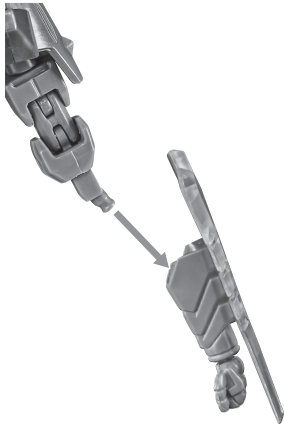

ホロニックランチャー／ホロニックブレード

※腕から外した状態で、
ホロニックランチャーの下側パーツを外し、
ホロニックブレード刃に換装できます。

選択して取付
CHOOSE AND
ATTACH

ホロニック
ランチャー

コスレ注意！
WARNING:
MAY RUB OFF

本体右腕

ホロボルトプレッシャー

※ギザギザの向きで左右を判別できます。

向きに注意！
NOTE THE DIRECTION

本体左腕

※重さがありますので
別売りの魂STAGEで
支えてください。

ホロボルト
プレッシャー
(左)

舞浜シャイニングオーシャンパンチ

接続ワイヤー
※別売りの
魂STAGEで
支えてください。

ゆっくりと操作
CAREFULLY

※少し斜めに
差し込みます。

破損に注意！
WARNING:
DELICATE

※取り外す時は根元を
持ってください。