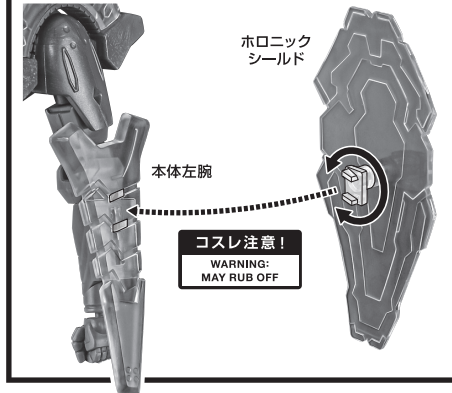

セット内容

- 取扱説明書(本書) ..... 1枚
- ゼーガペイン アルティール 本体 ..... 1体
- 交換用手首 ..... 4個
- 光子翼 ..... 2個
- ホロニックシールド ..... 1個
- ホロニックランチャー ..... 1個
- ホロニックブレード刃 ..... 1個
- ホロボルトプレッシャー ..... 左右各1個
- 接続ワイヤー ..... 1個
- 光波紋エフェクトパーツ ..... 2個

■ 本体手首

■ 交換用手首(本体手首とつけかえることができます。)

注意 CAUTION

※本商品は全体に彩色を施しております。組み立て~操作の際に色が移ったりキズがつくおそれがありますので取扱には十分注意してください。

※ All parts of this product have been painted. Please take thorough care when handling the product as there is a risk of scratching the product when assembling and operating it.

光子翼

ホロニックシールド

ディスプレイ

ホロニックランチャー／ホロニックブレード

※腕から外した状態で、  
ホロニックランチャーの下側パーツを外し、  
ホロニックブレード刃に換装できます。

選択して取付  
CHOOSE AND  
ATTACH

ホロニックブレード刃

ホロニック  
ランチャー