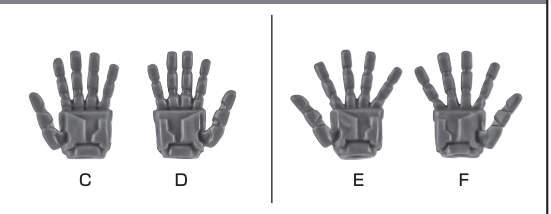

ディスプレイサポートには別売りの魂STAGEを!⇒

[https://tamashiiweb.com/special/t\\_stage/](https://tamashiiweb.com/special/t_stage/)

■ 取扱説明書の画像と商品とは、多少異なりますのでご了承ください。

矢印一覧 Arrow List    取り付けます。 Attachable    取り外します。 Removable    可動します。 Movable

セット内容

- 取扱説明書(本書) ..... 1枚
- ゼーガペイン アルティール 本体 ..... 1体
- 交換用手首 ..... 4個
- 光子翼 ..... 2個
- ホロニックシールド ..... 1個
- ホロニックランチャー ..... 1個
- ホロニックブレード刃 ..... 1個
- ホロボルトプレッシャー ..... 左右各1個
- 接続ワイヤー ..... 1個
- 光波紋エフェクトパーツ ..... 2個

■ 本体手首

■ 交換用手首(本体手首とつけかえることができます。)

注意 CAUTION

※本商品は全体に彩色を施しております。組み立て~操作の際に色が移ったりキズがつくおそれがありますので取扱には十分注意してください。

※ All parts of this product have been painted. Please take thorough care when handling the product as there is a risk of scratching the product when assembling and operating it.