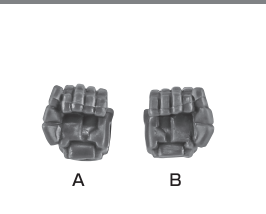

注意 お買い上げのお客様へ 必ずお読みください。

- ●本商品の対象年齢は15才以上です。対象年齢未満のお子様には絶対に与えないください。
- ●小さな部品がありますので、小さなお子様が悪く飲み込まないように注意してください。窒息などの危険があります。
- ●尖った部分や鋭い部分がありますので、取扱や保管場所に注意してください。思わぬケガをするおそれがあります。

《使用上の注意》

- ●本商品は精密に作られています。無理な力を加えたり、落としたりすると破損するおそれがあります。
- ●本商品を樹脂製のソファやシート、タイルなどの上に置かないでください。長時間接触していると色移る場合があります。

ディスプレイサポートには別売りの魂STAGEを!⇒

<https://tamashiiweb.com/special/t_stage/>

■ 取扱説明書の画像と商品とは、多少異なりますのでご了承ください。

矢印一覧 Arrow List   取り付けます。 Attachable   取り外します。 Removable   可動します。 Movable

セット内容

- 取扱説明書(本書) 1枚
- ゼーガペイン アルティール 本体 1体
- 交換用手首 4個
- 光子翼 2個
- ホロニックシールド 1個
- ホロニックランチャー 1個
- ホロニックブレード刃 1個
- ホロボルトプレッシャー 左右各1個
- 接続ワイヤー 1個
- 光波紋エフェクトパーツ 2個

■ 本体手首