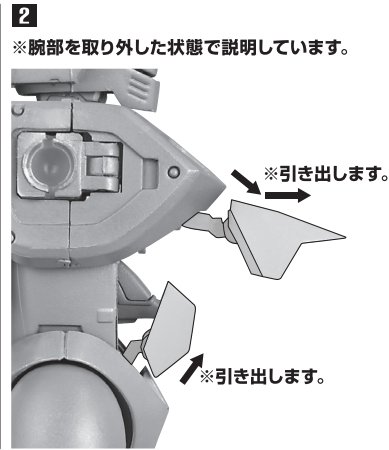

- 取扱説明書(本書) 1枚
- バイファム 本体 1体
- 交換用手首 7個
- 交換用アンテナ(硬質) 1個
※交換用アンテナは本体アンテナと交換することができます。
- ビームガン 1個
- シールド 1個
- スリング・バニアー 1個
- ポッド(収納形態/着陸脚展開形態) 各1個
- ディスプレイ用ジョイントパーツA・B 各1個

■ 本体手首

■ 交換用手首(本体手首とつけかえることができます。)

I

ポッド

※ポッドは収納することができます。

※お好みの場所に配置することができます。

ポッド (着陸脚展開形態)

ビームガン

※砲身は可動します。

コクピットハッチの展開

スリング・パニアー

シールド

ディスプレイ