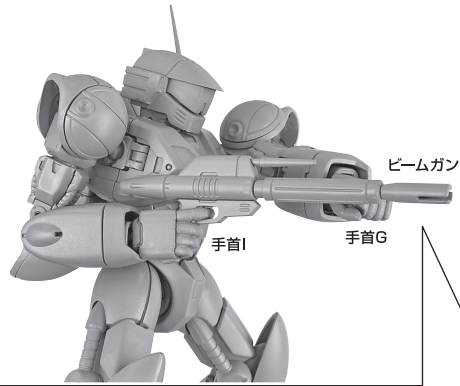

- 取扱説明書(本書) 1枚
- バイファム 本体 1体
- 交換用手首 7個
- 交換用アンテナ(硬質) 1個
※交換用アンテナは本体アンテナと交換することができます。
- ビームガン 1個
- シールド 1個
- スリング・バニアー 1個
- ポッド(収納形態/着陸脚展開形態) 各1個
- ディスプレイ用ジョイントパーツA・B 各1個

■ 本体手首

■ 交換用手首(本体手首とつけかえることができます。)

I

ポッド

※ポッドは収納することができます。

※お好みの場所に配置することができます。

ポッド (着陸脚展開形態)

ビームガン

※砲身は可動します。

コクピットハッチの展開