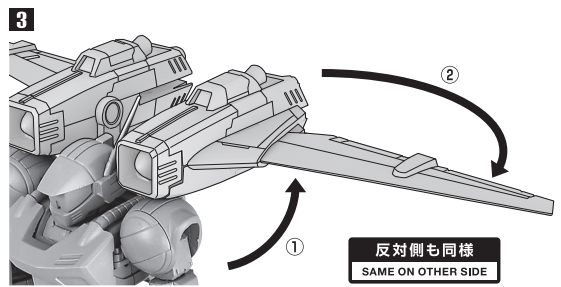

コクピットハッチの展開

スリング・パニアー

シールド

ディスプレイ