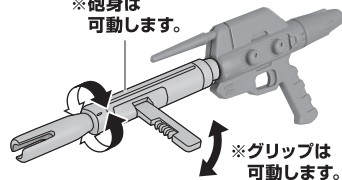

- 取扱説明書(本書) 1枚
- バイファム 本体 1体
- 交換用手首 7個
- 交換用アンテナ(硬質) 1個
※交換用アンテナは本体アンテナと交換することができます。
- ビームガン 1個
- シールド 1個
- スリング・バニアー 1個
- ポッド(収納形態/着陸脚展開形態) 各1個
- ディスプレイ用ジョイントパーツA・B 各1個

■ 本体手首

■ 交換用手首(本体手首とつけかえることができます。)

I

ポッド

※ポッドは収納することができます。

※お好みの場所に配置することができます。

ポッド (着陸脚展開形態)

ビームガン

※砲身は可動します。

コクピットハッチの展開