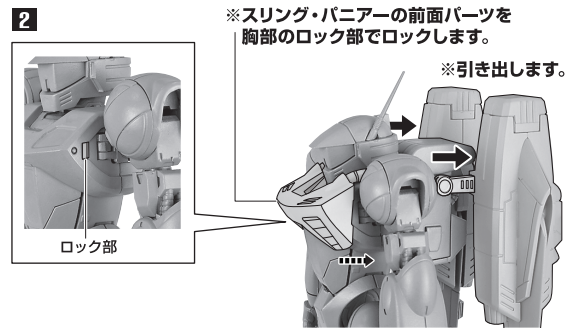

- 取扱説明書(本書) 1枚
- バイファム 本体 1体
- 交換用手首 7個
- 交換用アンテナ(硬質) 1個
※交換用アンテナは本体アンテナと交換することができます。
- ビームガン 1個
- シールド 1個
- スリング・バニアー 1個
- ポッド(収納形態/着陸脚展開形態) 各1個
- ディスプレイ用ジョイントパーツA・B 各1個

■ 本体手首

■ 交換用手首(本体手首とつけかえることができます。)

I

ポッド

※ポッドは収納することができます。

※お好みの場所に配置することができます。

ポッド (着陸脚展開形態)

ビームガン

※砲身は可動します。

コクピットハッチの展開

スリング・パニアー

シールド

ディスプレイ