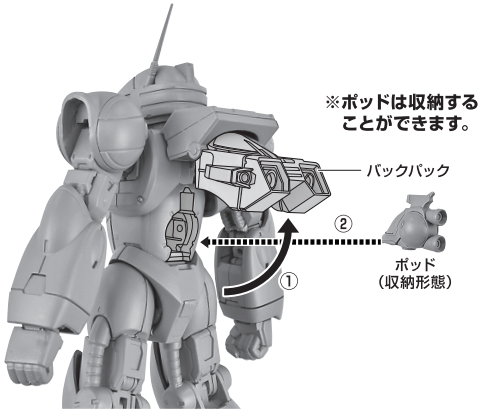

△ 注意 お買い上げのお客様へ 必ずお読みください。

- ●本商品の対象年齢は15才以上です。対象年齢未満のお子様には絶対に与えないでください。
- ●小さな部品がありますので、小さなお子様が悪く飲み込まないように注意してください。窒息などの危険があります。
- ●尖った部分や鋭い部分がありますので、取扱や保管場所に注意してください。思わぬケガをするおそれがあります。

《使用上の注意》

- ●本商品は精密に作られています。無理な力を加えたり、落としたりすると破損するおそれがあります。
- ●本商品を樹脂製のソファやシート、タイルなどの上に置かないでください。長時間接触していると色が移る場合があります。

矢印一覧
Arrow List

← Attachable 取り付けます。

← Removable 取り外します。

← Movable 可動します。

ディスプレイサポートには
別売りの魂STAGEを!⇒

<https://tamashiiweb.com/special/t_stage/>

■ 取扱説明書の画像と商品とは、多少異なりますのでご了承ください。

セット内容

- 取扱説明書(本書) 1枚
- バイファム 本体 1体
- 交換用手首 7個
- 交換用アンテナ(硬質) 1個
  ※交換用アンテナは本体アンテナと交換することができます。
- ビームガン 1個
- シールド 1個
- スリング・バニアー 1個
- ポッド(収納形態/着陸脚展開形態) 各1個
- ディスプレイ用ジョイントパーツA・B 各1個

■ 本体手首

■ 交換用手首(本体手首とつけかえることができます。)

握り手首

開き手首

シールド用手首

武器用手首

ポッド