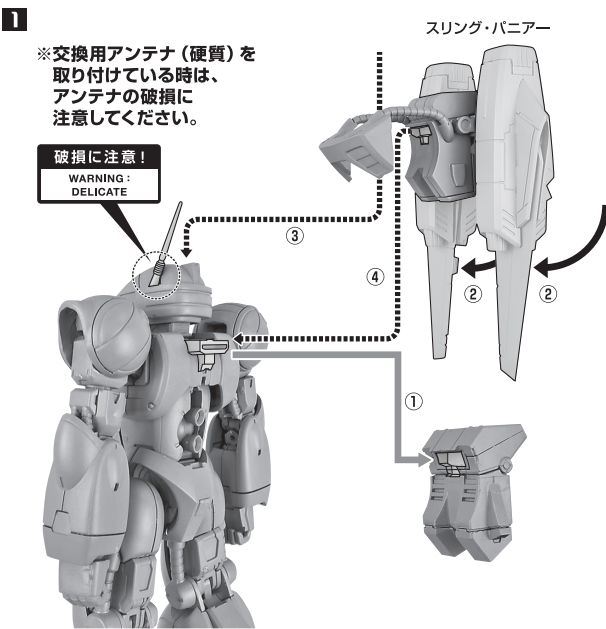

コクピットハッチの展開

スリング・パニアー

シールド

ディスプレイ