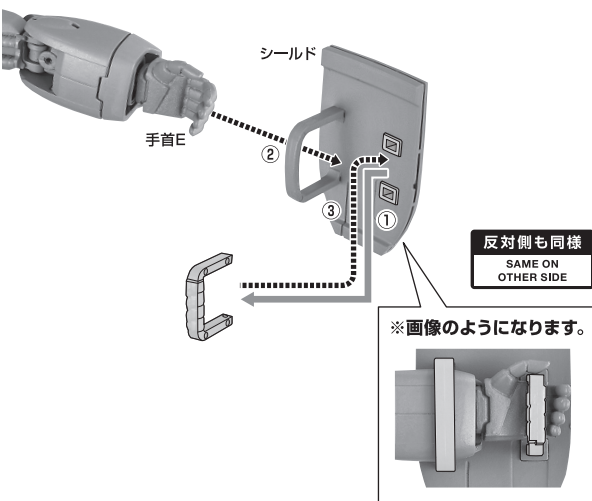

- 取扱説明書(本書) 1枚
- バイファム 本体 1体
- 交換用手首 7個
- 交換用アンテナ(硬質) 1個
※交換用アンテナは本体アンテナと交換することができます。
- ビームガン 1個
- シールド 1個
- スリング・バニアー 1個
- ポッド(収納形態/着陸脚展開形態) 各1個
- ディスプレイ用ジョイントパーツA・B 各1個

■ 本体手首

■ 交換用手首(本体手首とつけかえることができます。)

I

ポッド

※ポッドは収納することができます。

※お好みの場所に配置することができます。

ポッド (着陸脚展開形態)

ビームガン

※砲身は可動します。

コクピットハッチの展開

スリング・パニアー

シールド

ディスプレイ