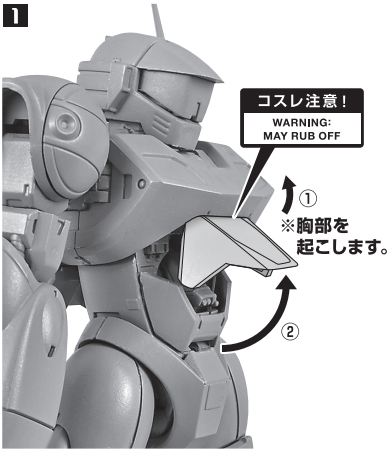

- 取扱説明書(本書) 1枚
- バイファム 本体 1体
- 交換用手首 7個
- 交換用アンテナ(硬質) 1個
※交換用アンテナは本体アンテナと交換することができます。
- ビームガン 1個
- シールド 1個
- スリング・バニアー 1個
- ポッド(収納形態/着陸脚展開形態) 各1個
- ディスプレイ用ジョイントパーツA・B 各1個

■ 本体手首

■ 交換用手首(本体手首とつけかえることができます。)

I

ポッド

※ポッドは収納することができます。

※お好みの場所に配置することができます。

ポッド (着陸脚展開形態)

ビームガン

※砲身は可動します。

コクピットハッチの展開

スリング・パニアー

シールド

ディスプレイ