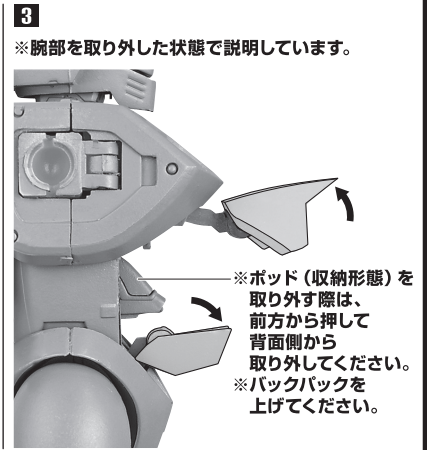

- 取扱説明書(本書) 1枚
- バイファム 本体 1体
- 交換用手首 7個
- 交換用アンテナ(硬質) 1個
※交換用アンテナは本体アンテナと交換することができます。
- ビームガン 1個
- シールド 1個
- スリング・バニアー 1個
- ポッド(収納形態/着陸脚展開形態) 各1個
- ディスプレイ用ジョイントパーツA・B 各1個

■ 本体手首

■ 交換用手首(本体手首とつけかえることができます。)

I

ポッド

※ポッドは収納することができます。

※お好みの場所に配置することができます。

ポッド (着陸脚展開形態)

ビームガン

※砲身は可動します。

コクピットハッチの展開