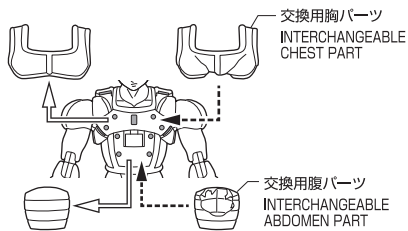

セット内容	
●フィギュア本体	1体
●交換用手首パーツ	6個
●交換用顔パーツ	4個
●交換用胸パーツ	1個
●交換用腹パーツ	1個
●交換用背中パーツ(上)	1個
●交換用背中パーツ(下)	1個
●交換用腕パーツ	1個

SET CONTENTS	
●FIGURE	1
●INTERCHANGEABLE HAND PARTS	6
●INTERCHANGEABLE FACE PARTS	4
●INTERCHANGEABLE CHEST PART	1
●INTERCHANGEABLE ABDOMEN PART	1
●INTERCHANGEABLE BACK PART (TOP)	1
●INTERCHANGEABLE BACK PART (BOTTOM)	1
●INTERCHANGEABLE ARM PART	1

矢印一覧 / ARROW LIST

⇄ 取り付けます / ATTACHABLE

⇐ 取り外します / REMOVABLE

← 動きます / MOVABLE

■手首パーツ / HAND PARTS

本体手首パーツ
HAND PARTS ON THE BODY

交換用手首パーツ
(本体手首とつけかえることができます。)
INTERCHANGEABLE HAND PARTS

■交換用顔パーツ FACE PARTS

交換用顔パーツ
INTERCHANGEABLE FACE PARTS

■胸、腹、背中パーツ交換 CHEST & ABDOMEN & BACK PART

■腕パーツ交換 ARM PARTS

※胸 / 背中パーツを外すとやりやすいです。
※IT IS EASIER TO DO IF YOU REMOVE THE CHEST/BACK PARTS.

【腕交換時の注意 / PRECAUTIONS WHEN CHANGING ARMS】
肩のリングパーツが外れた時は、肩ジョイントの凸部にめ直してください。

IF THE SHOULDER RING PART COMES OFF, PLEASE RE-ATTACH IT TO THE CONVEX PART OF THE SHOULDER JOINT.

⚠注意 お買い上げのお客様へ 必ずお読みください。

- 本商品の対象年齢は15才以上です。対象年齢未満のお子様には絶対に与えないでください。
 - 小さな部品がありますので、小さなお子様が悪く飲み込まないように注意してください。窒息などの危険があります。
 - 尖った部分や鋭い部分がありますので、取扱や保管場所に注意してください。思わぬケガをするおそれがあります。
- <使用上の注意>
- 本商品は精密に作られています。無理な力を加えたり、落としたりすると破損するおそれがあります。
 - 本商品を樹脂製のソファやシート、タイルなどの上に置かないでください。長時間接触していると色が移る場合があります。