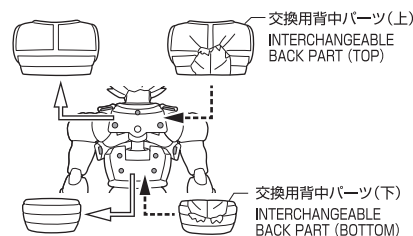

セット内容	
●フィギュア本体	1体
●交換用手首パーツ	6個
●交換用顔パーツ	4個
●交換用胸パーツ	1個
●交換用腹パーツ	1個
●交換用背中パーツ(上)	1個
●交換用背中パーツ(下)	1個
●交換用腕パーツ	1個

SET CONTENTS	
●FIGURE	1
●INTERCHANGEABLE HAND PARTS	6
●INTERCHANGEABLE FACE PARTS	4
●INTERCHANGEABLE CHEST PART	1
●INTERCHANGEABLE ABDOMEN PART	1
●INTERCHANGEABLE BACK PART (TOP)	1
●INTERCHANGEABLE BACK PART (BOTTOM)	1
●INTERCHANGEABLE ARM PART	1

矢印一覧 / ARROW LIST

⇄ 取り付けます / ATTACHABLE

⇐ 取り外します / REMOVABLE

← 動きます / MOVABLE

■手首パーツ / HAND PARTS

本体手首パーツ
HAND PARTS ON THE BODY

交換用手首パーツ
(本体手首とつけかえることができます。)
INTERCHANGEABLE HAND PARTS

■交換用顔パーツ FACE PARTS

交換用顔パーツ
INTERCHANGEABLE FACE PARTS

■胸、腹、背中パーツ交換 CHEST & ABDOMEN & BACK PART

■腕パーツ交換 ARM PARTS

※胸 / 背中パーツを外すとやりやすいです。
※IT IS EASIER TO DO IF YOU REMOVE THE CHEST/BACK PARTS.

【腕交換時の注意 / PRECAUTIONS WHEN CHANGING ARMS】
肩のリングパーツが外れた時は、肩ジョイントの凸部にめ直してください。