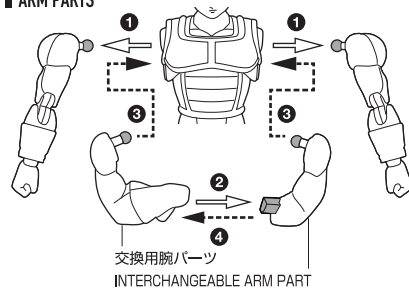

セット内容	
●フィギュア本体	1体
●交換用手首パーツ	6個
●交換用顔パーツ	4個
●交換用胸パーツ	1個
●交換用腹パーツ	1個
●交換用背中パーツ(上)	1個
●交換用背中パーツ(下)	1個
●交換用腕パーツ	1個

SET CONTENTS	
●FIGURE	1
●INTERCHANGEABLE HAND PARTS	6
●INTERCHANGEABLE FACE PARTS	4
●INTERCHANGEABLE CHEST PART	1
●INTERCHANGEABLE ABDOMEN PART	1
●INTERCHANGEABLE BACK PART (TOP)	1
●INTERCHANGEABLE BACK PART (BOTTOM)	1
●INTERCHANGEABLE ARM PART	1

矢印一覧 / ARROW LIST

⇄ 取り付けます / ATTACHABLE

⇐ 取り外します / REMOVABLE

← 動きます / MOVABLE

■手首パーツ / HAND PARTS

本体手首パーツ
HAND PARTS ON THE BODY

交換用手首パーツ
(本体手首とつけかえることができます。)
INTERCHANGEABLE HAND PARTS

■交換用顔パーツ FACE PARTS

交換用顔パーツ
INTERCHANGEABLE FACE PARTS

■胸、腹、背中パーツ交換 CHEST & ABDOMEN & BACK PART

■腕パーツ交換 ARM PARTS

※胸 / 背中パーツを外すとやりやすいです。
※IT IS EASIER TO DO IF YOU REMOVE THE CHEST/BACK PARTS.

【腕交換時の注意 / PRECAUTIONS WHEN CHANGING ARMS】
肩のリングパーツが外れた時は、肩ジョイントの凸部にめ直してください。

IF THE SHOULDER RING PART COMES OFF, PLEASE RE-ATTACH IT TO THE CONVEX PART OF THE SHOULDER JOINT.

⚠注意 お買い上げのお客様へ 必ずお読みください。

- 本商品の対象年齢は15才以上です。対象年齢未満のお子様には絶対に与えないでください。
 - 小さな部品がありますので、小さなお子様が悪く飲み込まないように注意してください。窒息などの危険があります。
 - 尖った部分や鋭い部分がありますので、取扱や保管場所に注意してください。思わぬケガをするおそれがあります。
- <使用上の注意>
- 本商品は精密に作られています。無理な力を加えたり、落としたりすると破損するおそれがあります。
 - 本商品を樹脂製のソファやシート、タイルなどの上に置かないでください。長時間接触していると色が移る場合があります。