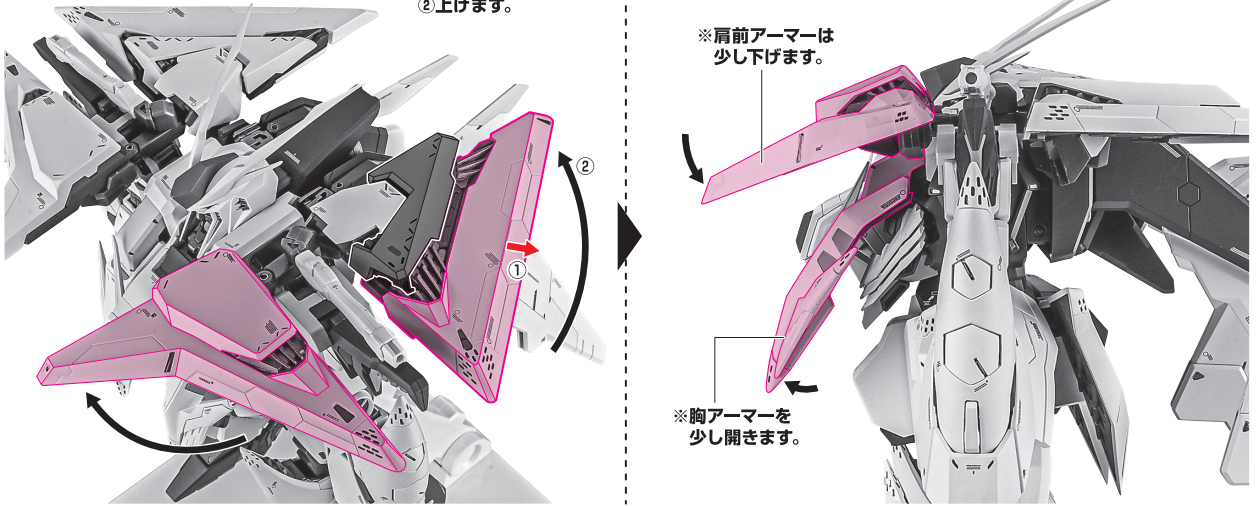

台座

※支柱は3カ所のロックを解除することで、各部を可動させることができます。

1

2

①少し伸ばしてから  
②上げます。

※肩前アーマーは  
少し下げます。

※胸アーマーを  
少し開きます。

3 ※翼の根元軸を開きます。