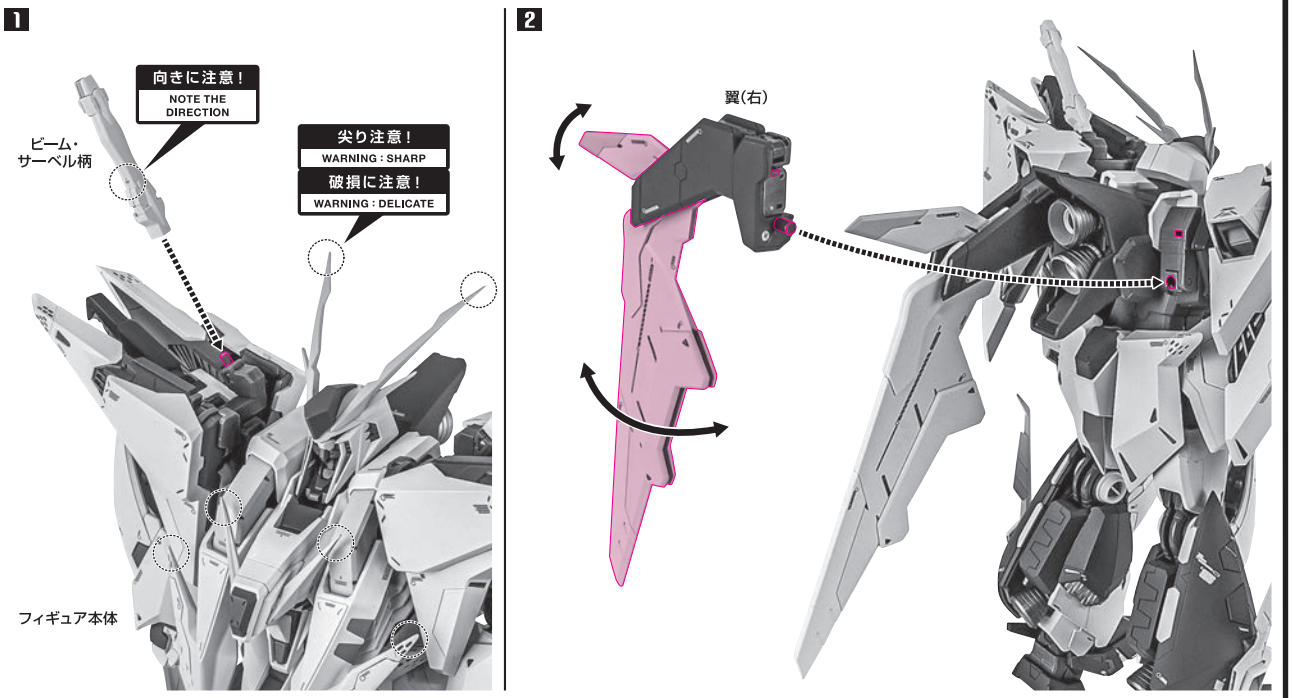

#### ■ 本体手首

#### ■ 交換用手首(本体手首とつけかえることができます。)

矢印一覧  
Arrow List

取り付けます。  
Attachable

取り外します。  
Removable

可動します。  
Movable

■ 取扱説明書の画像と商品とは、多少異なりますのでご了承ください。

ディスプレイサポートには別売りの魂STAGEを!⇒

[https://tamashiiweb.com/special/t\\_stage/](https://tamashiiweb.com/special/t_stage/)

### 本体の組み立て方