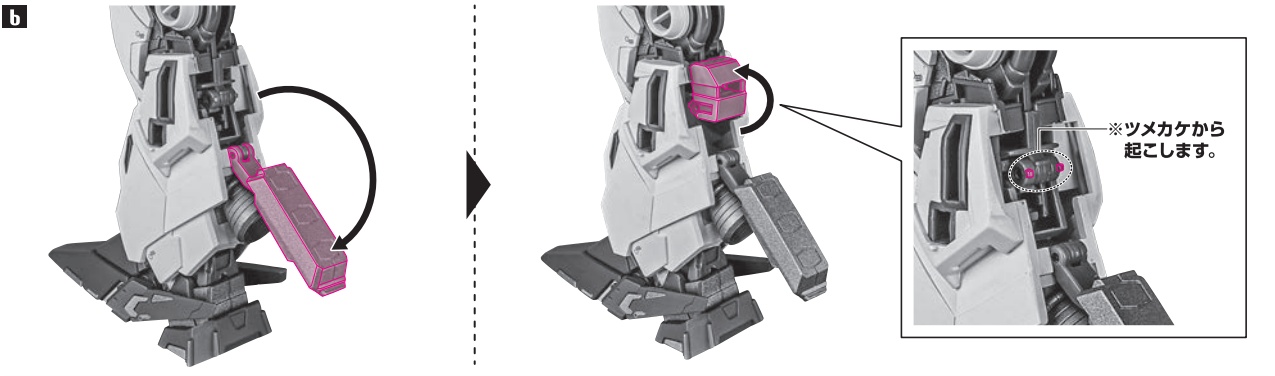

4 ※肩後アーマーに干渉しないように横に倒します。

コスレ注意！  
WARNING:MAY RUB OFF

5 ※開いた翼の根元軸を元に戻します。  
(説明のため肩アーマーを外しています)

別売り「ROBOT魂 ペーネロペー(機動戦士ガンダム 閃光のハサウェイVer.)※受注終了」の装甲パーツ装着

※上記商品の取扱説明書も合わせてご確認ください。※本体を組み立てた状態から説明します。

11

ペーネロペー付属  
「フットパーツ(後/左)」