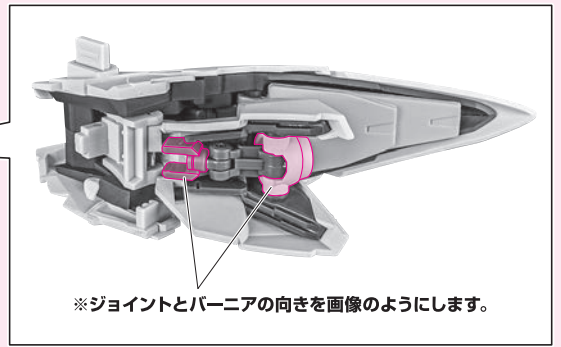

4 ※肩後アーマーに干渉しないように横に倒します。

コスレ注意！  
WARNING:MAY RUB OFF

5 ※開いた翼の根元軸を元に戻します。  
(説明のため肩アーマーを外しています)

別売り「ROBOT魂 ペーネロペー(機動戦士ガンダム 閃光のハサウェイVer.)※受注終了」の装甲パーツ装着

※上記商品の取扱説明書も合わせてご確認ください。※本体を組み立てた状態から説明します。

11

ペーネロペー付属  
「フットパーツ(後/左)」

別売り  
SOLD SEPARATELY

※ジョイントとバーニアの向きを画像のようにします。

12

ペーネロペー付属  
「フットパーツ(側面/左)」

別売り  
SOLD SEPARATELY

13

胸コネクター

腰前コネクター