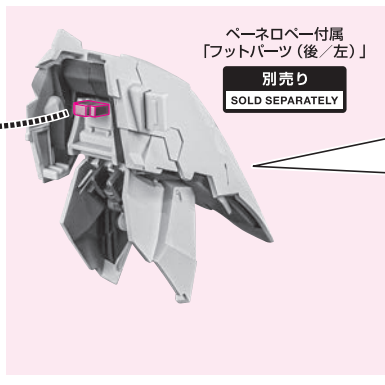

# RX-105 三ガンダム

4 ※肩後アーマーに干渉しないように横に倒します。

コスレ注意！  
WARNING:MAY RUB OFF

5 ※開いた翼の根元軸を元に戻します。  
(説明のため肩アーマーを外しています)

別売り「ROBOT魂 ペーネロペー(機動戦士ガンダム 閃光のハサウェイVer.)※受注終了」の装甲パーツ装着

※上記商品の取扱説明書も合わせてご確認ください。※本体を組み立てた状態から説明します。

11

ペーネロペー付属  
「フットパーツ(後/左)」