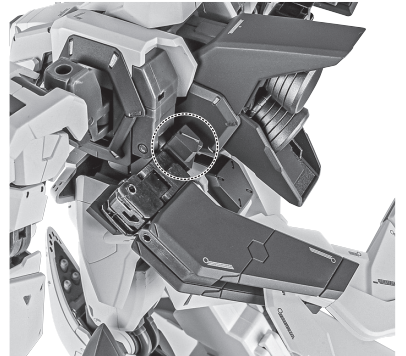

5 ※開いた翼の根元軸を元に戻します。
(説明のため肩アーマーを外しています)