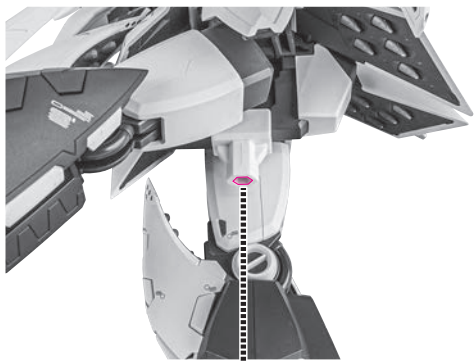

## シールド

※2軸で可動し、前面にまわすことができます。

補助棒

※フタ側面に補助棒を入れて外します。(腰横のフタも同様に外します。)

## ビーム・ライフル

ビーム・ライフル

向きに注意!  
NOTE THE DIRECTION

Eパック

手首F

※腰横のフタを外し、Eパックを取り付けることができます。(Eパックを付けた状態でフタができます)

※補助棒で外します。

※画像のように収納します。

※外す時は、表裏から押して斜め向きにしてください。

ディスプレイジョイントA

ディスプレイジョイントB

選択して取付

CHOOSE AND ATTACH

支柱

選択して取付

CHOOSE AND ATTACH