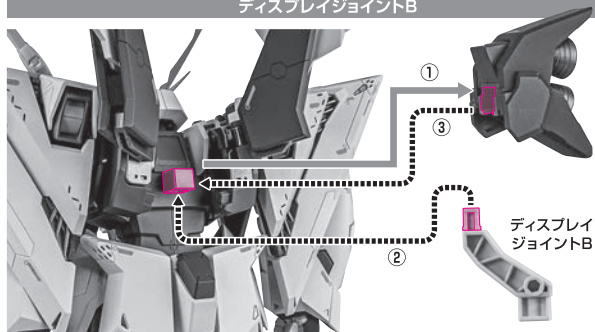

## シールド

※2軸で可動し、前面にまわすことができます。

補助棒

※フタ側面に補助棒を入れて外します。(腰横のフタも同様に外します。)

## ビーム・ライフル

ビーム・ライフル

向きに注意!  
NOTE THE DIRECTION

Eパック

手首F

※腰横のフタを外し、Eパックを取り付けることができます。(Eパックを付けた状態でフタができます)

※補助棒で外します。

※画像のように収納します。

※外す時は、表裏から押して斜め向きにしてください。

ディスプレイジョイントA

ディスプレイジョイントB

選択して取付

CHOOSE AND ATTACH

支柱

選択して取付

CHOOSE AND ATTACH