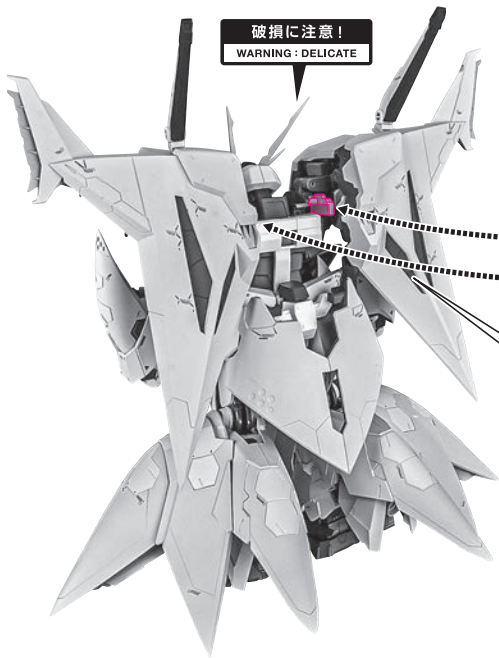

# RX-105 三ガンダム

## シールド

※2軸で可動し、前面にまわすことができます。

補助棒

※フタ側面に補助棒を入れて外します。(腰横のフタも同様に外します。)

※凹凸部を合わせて取り付けます。

※取付後に頭部を前寄りにして、頬アーマー先端を収めます。

破損に注意!  
WARNING: DELICATE

**1b** ※トップパーツ上部をアームで浮かせて取り付け、  
頭部アンテナとの干渉に注意しながら角度を調整します。

※画像のようにテールスタビライザーと両脚で自立させます。

転倒注意！  
WARNING: TUMBLE