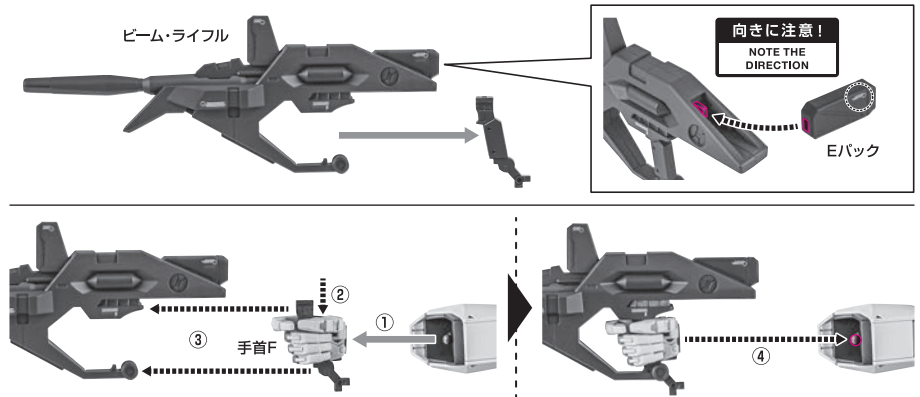

## シールド

※2軸で可動し、前面にまわすことができます。

補助棒

※フタ側面に補助棒を入れて外します。(腰横のフタも同様に外します。)

## ビーム・ライフル

ビーム・ライフル

向きに注意!  
NOTE THE DIRECTION

Eパック

手首F

※腰横のフタを外し、Eパックを取り付けることができます。(Eパックを付けた状態でフタができます)

※補助棒で外します。

※画像のように収納します。