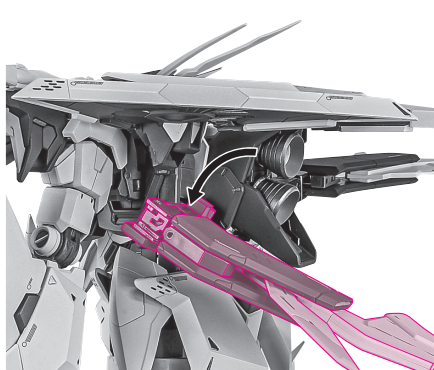

4 ※肩後アーマーに干渉しないように横に倒します。

コスレ注意！
WARNING:MAY RUB OFF