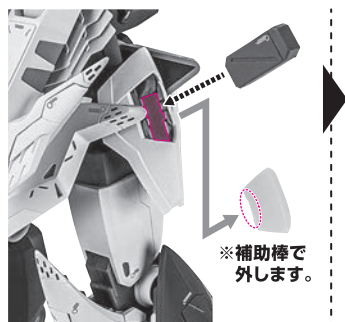

## シールド

※2軸で可動し、前面にまわすことができます。

補助棒

※フタ側面に補助棒を入れて外します。(腰横のフタも同様に外します。)

## ビーム・ライフル

ビーム・ライフル

向きに注意!  
NOTE THE DIRECTION

Eパック

手首F

※腰横のフタを外し、Eパックを取り付けることができます。(Eパックを付けた状態でフタができます)

※補助棒で外します。

※画像のように収納します。

※外す時は、表裏から押して斜め向きにしてください。

ディスプレイジョイントA

ディスプレイジョイントB

選択して取付

CHOOSE AND ATTACH

支柱

選択して取付

CHOOSE AND ATTACH