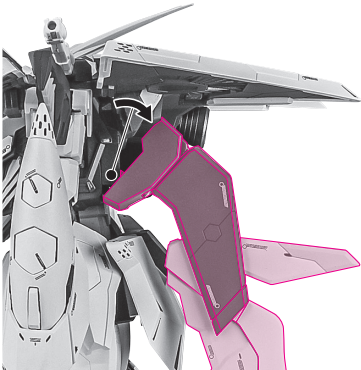

# RX-105 三ガンダム

## シールド

※2軸で可動し、前面にまわすことができます。

補助棒

※フタ側面に補助棒を入れて外します。(腰横のフタも同様に外します。)

※外す時は、表裏から押して斜め向きにしてください。

ディスプレイジョイントA

ディスプレイジョイントB

選択して取付

CHOOSE AND ATTACH

支柱

選択して取付

CHOOSE AND ATTACH

台座

※支柱は3カ所のロックを解除することで、各部を可動させることができます。

1

2

①少し伸ばしてから  
②上げます。

※肩前アーマーは  
少し下げます。

※胸アーマーを  
少し開きます。

3 ※翼の根元軸を開きます。