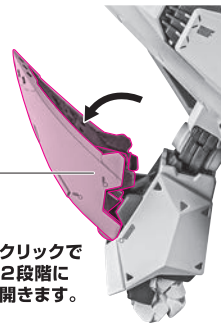

※ミサイルコンテナが開きます。

※クリックで2段階に開きます。