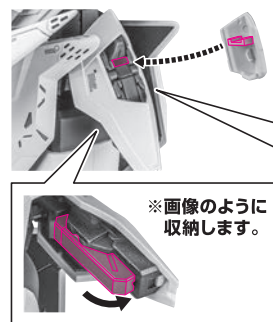

## シールド

※2軸で可動し、前面にまわすことができます。

補助棒

※フタ側面に補助棒を入れて外します。(腰横のフタも同様に外します。)

## ビーム・ライフル

ビーム・ライフル

向きに注意!  
NOTE THE DIRECTION

Eパック

手首F

※腰横のフタを外し、Eパックを取り付けることができます。(Eパックを付けた状態でフタができます)

※補助棒で外します。

※画像のように収納します。

※外す時は、表裏から押して斜め向きにしてください。

ディスプレイジョイントA

ディスプレイジョイントB

選択して取付

CHOOSE AND ATTACH

支柱

選択して取付

CHOOSE AND ATTACH