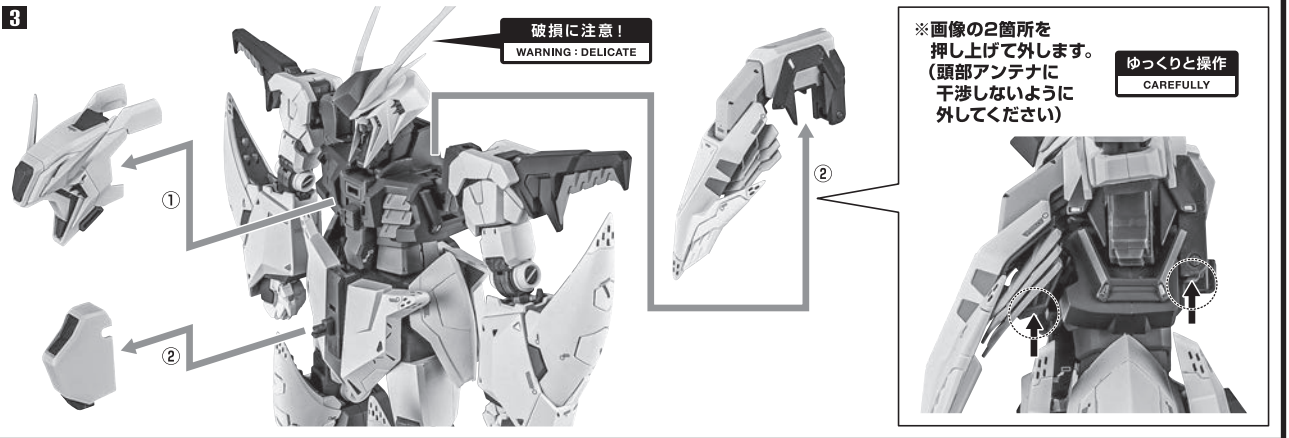

4 ※肩後アーマーに干渉しないように横に倒します。

コスレ注意！  
WARNING:MAY RUB OFF

5 ※開いた翼の根元軸を元に戻します。  
(説明のため肩アーマーを外しています)

別売り「ROBOT魂 ペーネロペー(機動戦士ガンダム 閃光のハサウェイVer.)※受注終了」の装甲パーツ装着

※上記商品の取扱説明書も合わせてご確認ください。※本体を組み立てた状態から説明します。

11

ペーネロペー付属  
「フットパーツ(後/左)」