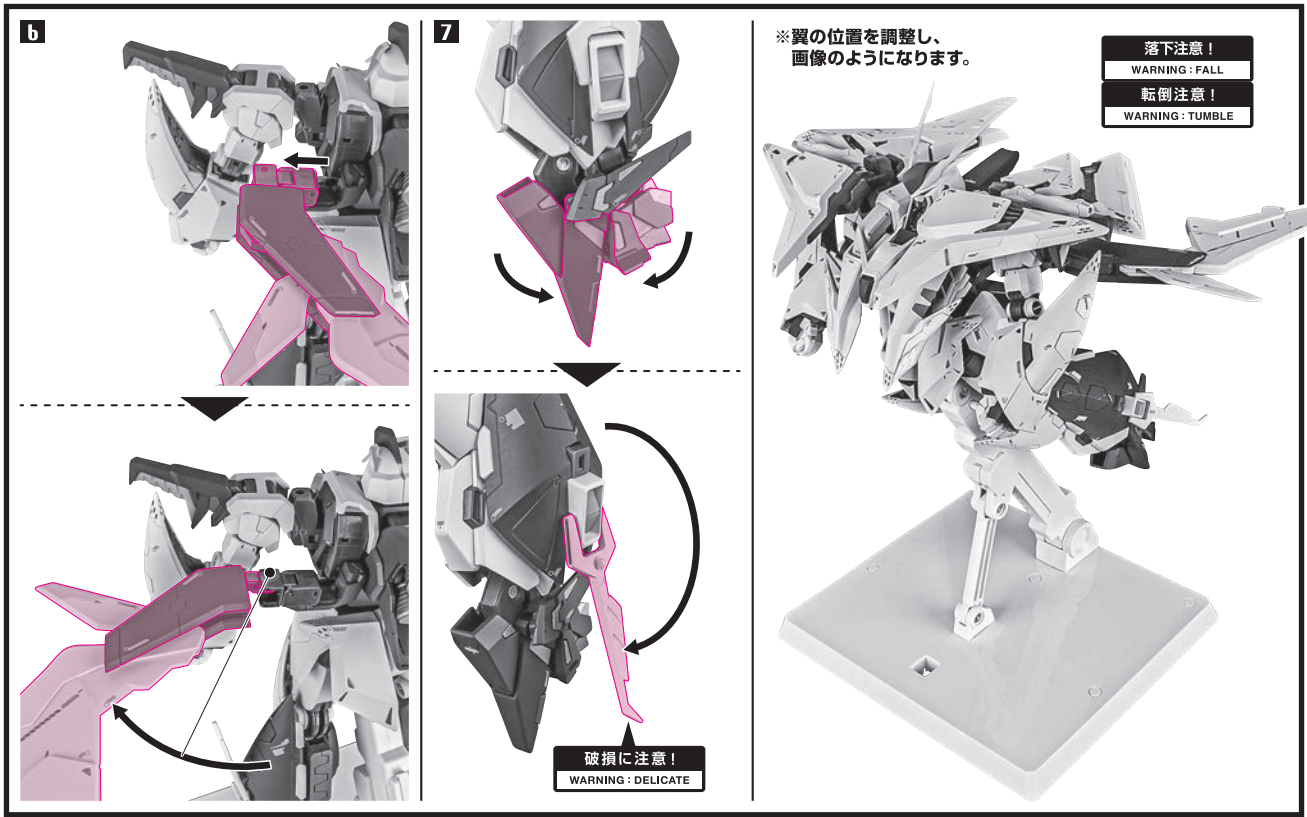

別売り「ROBOT魂 ペーネロペー(機動戦士ガンダム 閃光のハサウェイVer.)※受注終了」の装甲パーツ装着

※上記商品の取扱説明書も合わせてご確認ください。※本体を組み立てた状態から説明します。