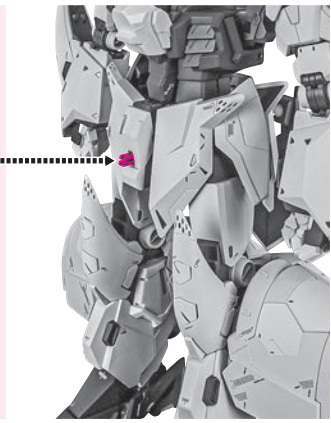

11

ペーネロペー付属
「フットパーツ(後/左)」

別売り
SOLD SEPARATELY

※ジョイントとバーニアの向きを画像のようにします。

12

ペーネロペー付属
「フットパーツ(側面/左)」

別売り
SOLD SEPARATELY

13

胸コネクター

腰前コネクター

14

ペーネロペー付属
「スカートパーツ」

別売り
SOLD SEPARATELY

15

ペーネロペー付属
「ショルダーパーツ」
+「メガ粒子砲」

別売り
SOLD SEPARATELY

コストレ注意!
WARNING: MAY RUB OFF

破損に注意!
WARNING: DELICATE

※凹凸部を合わせて取り付けます。

※取付後に頭部を前寄りにして、頬アーマー先端を収めます。

破損に注意!
WARNING: DELICATE