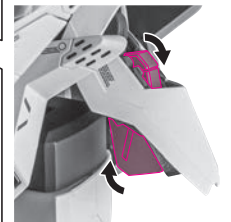

## シールド

※2軸で可動し、前面にまわすことができます。

補助棒

※フタ側面に補助棒を入れて外します。(腰横のフタも同様に外します。)

## ビーム・ライフル

ビーム・ライフル

向きに注意!  
NOTE THE DIRECTION

Eパック

手首F

※腰横のフタを外し、Eパックを取り付けることができます。(Eパックを付けた状態でフタができます)

※補助棒で外します。

※画像のように収納します。

※外す時は、表裏から押して斜め向きにしてください。

ディスプレイジョイントA

ディスプレイジョイントB

選択して取付

CHOOSE AND ATTACH

支柱

選択して取付

CHOOSE AND ATTACH