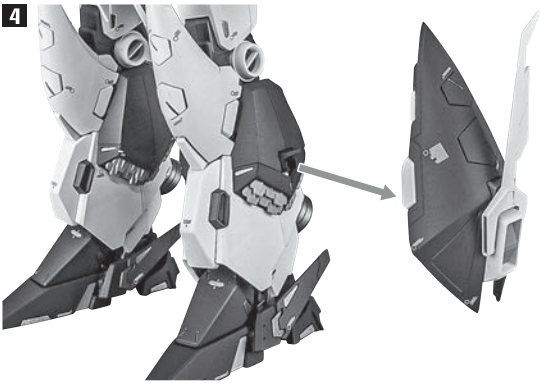

# RX-105 三ガンダム

4 ※肩後アーマーに干渉しないように横に倒します。

コスレ注意！  
WARNING:MAY RUB OFF

5 ※開いた翼の根元軸を元に戻します。  
(説明のため肩アーマーを外しています)

別売り「ROBOT魂 ペーネロペー(機動戦士ガンダム 閃光のハサウェイVer.)※受注終了」の装甲パーツ装着

※上記商品の取扱説明書も合わせてご確認ください。※本体を組み立てた状態から説明します。

11

ペーネロペー付属  
「フットパーツ(後/左)」