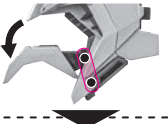

本体の可動

※2軸で可動します。