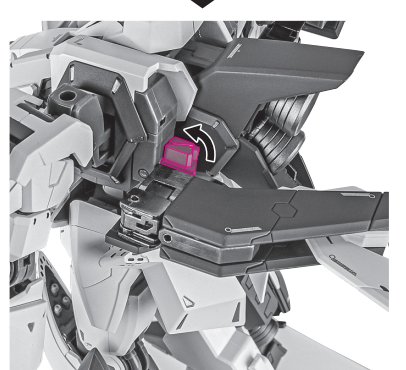

5 ※開いた翼の根元軸を元に戻します。
(説明のため肩アーマーを外しています)