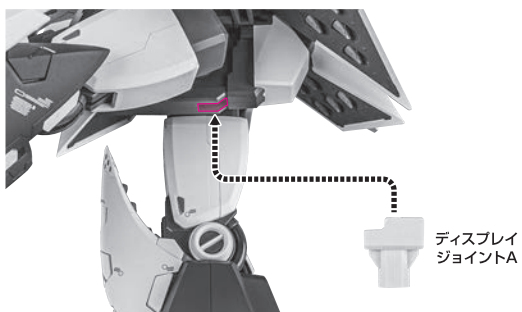

## シールド

※2軸で可動し、前面にまわすことができます。

補助棒

※フタ側面に補助棒を入れて外します。(腰横のフタも同様に外します。)

## ビーム・ライフル

ビーム・ライフル

向きに注意!  
NOTE THE DIRECTION

Eパック

手首F

※腰横のフタを外し、Eパックを取り付けることができます。(Eパックを付けた状態でフタができます)

※補助棒で外します。

※画像のように収納します。

※外す時は、表裏から押して斜め向きにしてください。

ディスプレイジョイントA

ディスプレイジョイントB

選択して取付

CHOOSE AND ATTACH

支柱

選択して取付

CHOOSE AND ATTACH