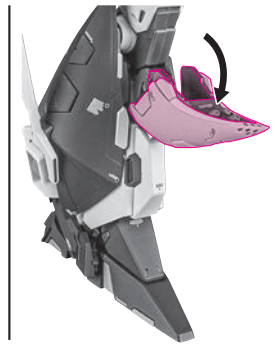

※ミサイルコンテナが開きます。

※クリックで2段階に開きます。