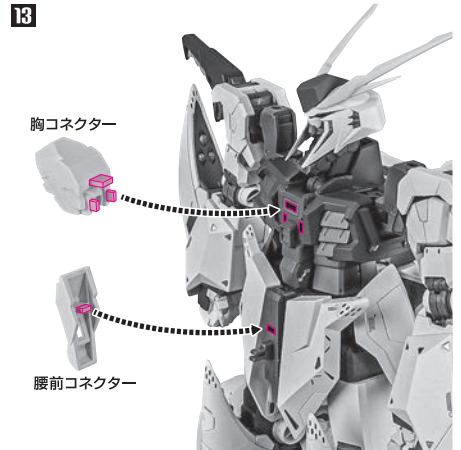

別売り  
SOLD SEPARATELY

※ジョイントとバーニアの向きを画像のようにします。

12

ペーネロペー付属  
「フットパーツ(側面/左)」

別売り  
SOLD SEPARATELY

13

胸コネクター

腰前コネクター