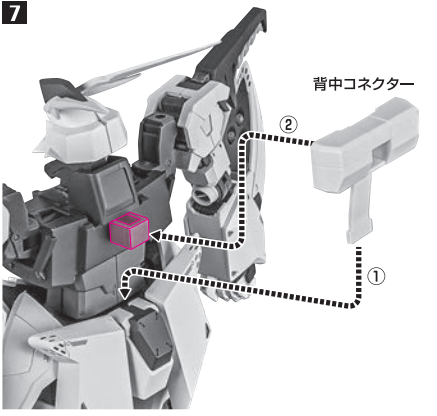

4 ※肩後アーマーに干渉しないように横に倒します。

コスレ注意！  
WARNING:MAY RUB OFF

5 ※開いた翼の根元軸を元に戻します。  
(説明のため肩アーマーを外しています)

別売り「ROBOT魂 ペーネロペー(機動戦士ガンダム 閃光のハサウェイVer.)※受注終了」の装甲パーツ装着

※上記商品の取扱説明書も合わせてご確認ください。※本体を組み立てた状態から説明します。

11

ペーネロペー付属  
「フットパーツ(後/左)」