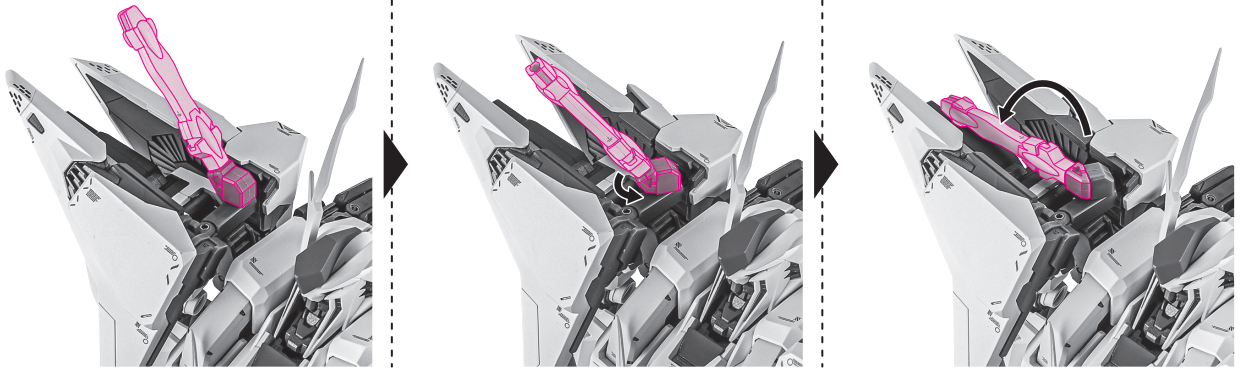

1

2

①少し伸ばしてから
②上げます。

※肩前アーマーは
少し下げます。

※胸アーマーを
少し開きます。

3 ※翼の根元軸を開きます。

4 ※肩後アーマーに干渉しないように横に倒します。

コスレ注意！
WARNING:MAY RUB OFF

5 ※開いた翼の根元軸を元に戻します。
(説明のため肩アーマーを外しています)