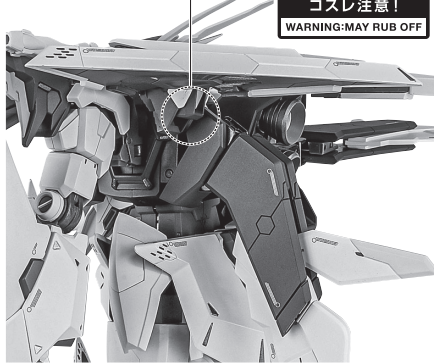

4 ※肩後アーマーに干渉しないように横に倒します。

コスレ注意！
WARNING:MAY RUB OFF