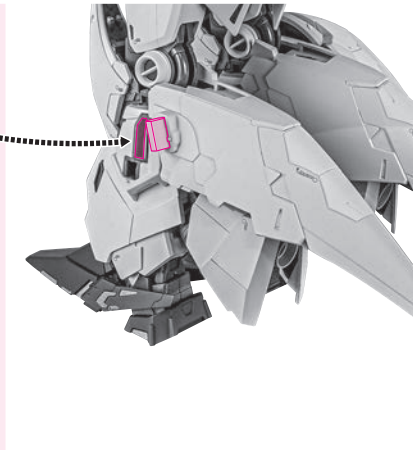

# RX-105 三ガンダム

別売り  
SOLD SEPARATELY

※ジョイントとバーニアの向きを画像のようにします。

12

ペーネロペー付属  
「フットパーツ(側面/左)」

別売り  
SOLD SEPARATELY

13

胸コネクター

腰前コネクター