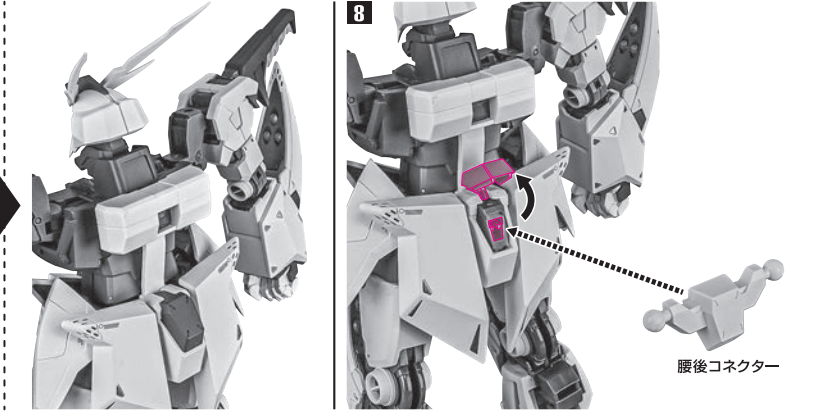

4 ※肩後アーマーに干渉しないように横に倒します。

コスレ注意！  
WARNING:MAY RUB OFF

5 ※開いた翼の根元軸を元に戻します。  
(説明のため肩アーマーを外しています)

別売り「ROBOT魂 ペーネロペー(機動戦士ガンダム 閃光のハサウェイVer.)※受注終了」の装甲パーツ装着

※上記商品の取扱説明書も合わせてご確認ください。※本体を組み立てた状態から説明します。

11

ペーネロペー付属  
「フットパーツ(後/左)」