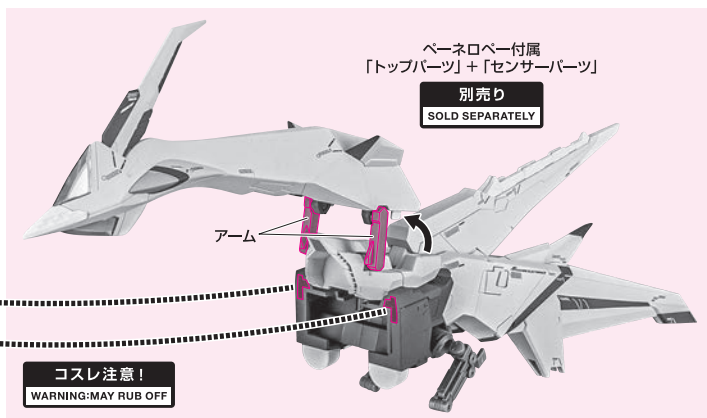

# RX-105 三ガンダム

※凹凸部を合わせて取り付けます。

※取付後に頭部を前寄りにして、頬アーマー先端を収めます。

破損に注意!  
WARNING: DELICATE

**1b** ※トップパーツ上部をアームで浮かせて取り付け、  
頭部アンテナとの干渉に注意しながら角度を調整します。

※画像のようにテールスタビライザーと両脚で自立させます。

転倒注意！  
WARNING: TUMBLE