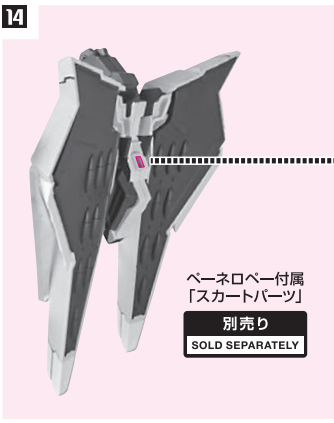

ペーネロペー付属
「スカートパーツ」

別売り
SOLD SEPARATELY