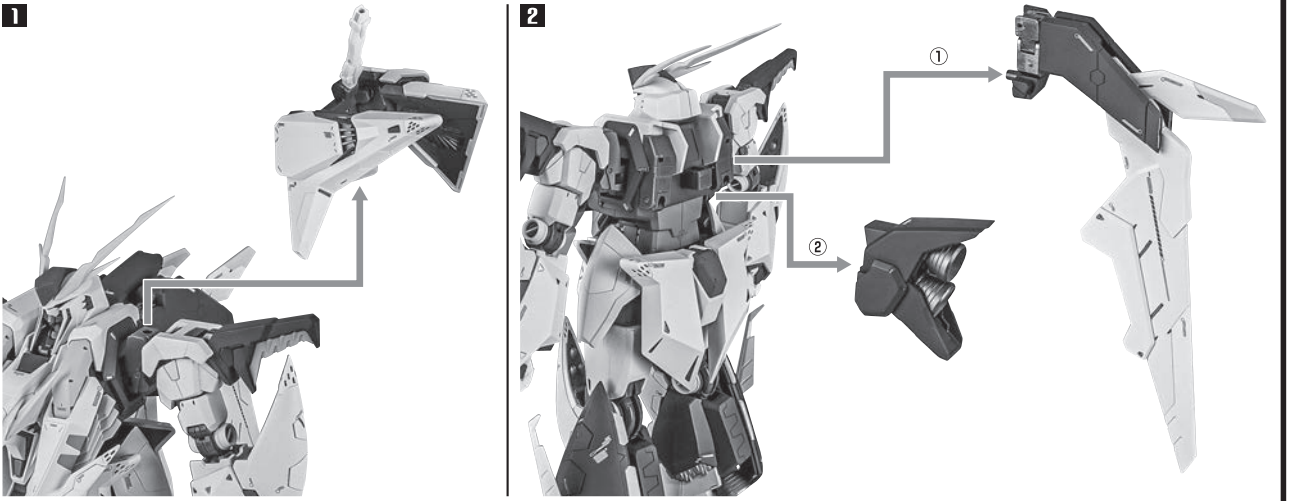

4 ※肩後アーマーに干渉しないように横に倒します。

コスレ注意！  
WARNING:MAY RUB OFF

5 ※開いた翼の根元軸を元に戻します。  
(説明のため肩アーマーを外しています)

別売り「ROBOT魂 ペーネロペー(機動戦士ガンダム 閃光のハサウェイVer.)※受注終了」の装甲パーツ装着

※上記商品の取扱説明書も合わせてご確認ください。※本体を組み立てた状態から説明します。

11

ペーネロペー付属  
「フットパーツ(後/左)」