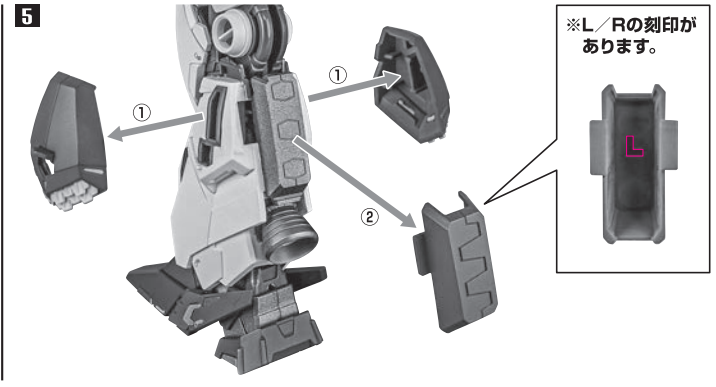

4 ※肩後アーマーに干渉しないように横に倒します。

コスレ注意！  
WARNING:MAY RUB OFF

5 ※開いた翼の根元軸を元に戻します。  
(説明のため肩アーマーを外しています)

別売り「ROBOT魂 ペーネロペー(機動戦士ガンダム 閃光のハサウェイVer.)※受注終了」の装甲パーツ装着

※上記商品の取扱説明書も合わせてご確認ください。※本体を組み立てた状態から説明します。

11

ペーネロペー付属  
「フットパーツ(後/左)」