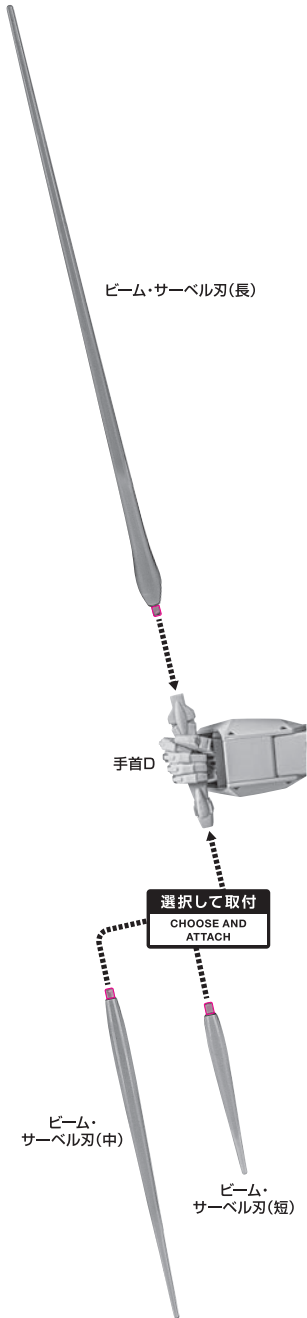

本体の可動

※2軸で可動します。

※コクピットハッチが開きます。

※ミサイルコンテナが開きます。

※クリックで2段階に開きます。

コスレ注意!
WARNING:MAY RUB OFF

ビーム・サーベル

ビーム・サーベル刃(長)

手首D

選択して取付
CHOOSE AND ATTACH

ビーム・サーベル刃(中)

ビーム・サーベル刃(短)

シールド

※2軸で可動し、前面にまわすことができます。

補助棒

※フタ側面に補助棒を入れて外します。(腰横のフタも同様に外します。)

ビーム・ライフル

ビーム・ライフル

向きに注意!
NOTE THE DIRECTION

Eパック

手首F

※腰横のフタを外し、Eパックを取り付けることができます。(Eパックを付けた状態でフタができます)

※補助棒で外します。

※画像のように収納します。

※外す時は、表裏から押して斜め向きにしてください。