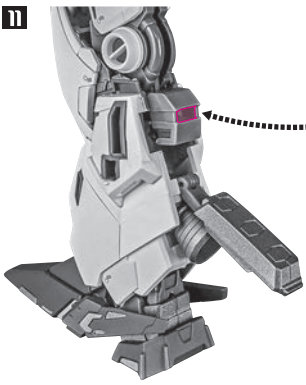

# RX-105 三ガンダム

## シールド

※2軸で可動し、前面にまわすことができます。

補助棒

※フタ側面に補助棒を入れて外します。(腰横のフタも同様に外します。)

4 ※肩後アーマーに干渉しないように横に倒します。

コスレ注意！  
WARNING:MAY RUB OFF

5 ※開いた翼の根元軸を元に戻します。  
(説明のため肩アーマーを外しています)

別売り「ROBOT魂 ペーネロペー(機動戦士ガンダム 閃光のハサウェイVer.)※受注終了」の装甲パーツ装着

※上記商品の取扱説明書も合わせてご確認ください。※本体を組み立てた状態から説明します。

11

ペーネロペー付属  
「フットパーツ(後/左)」