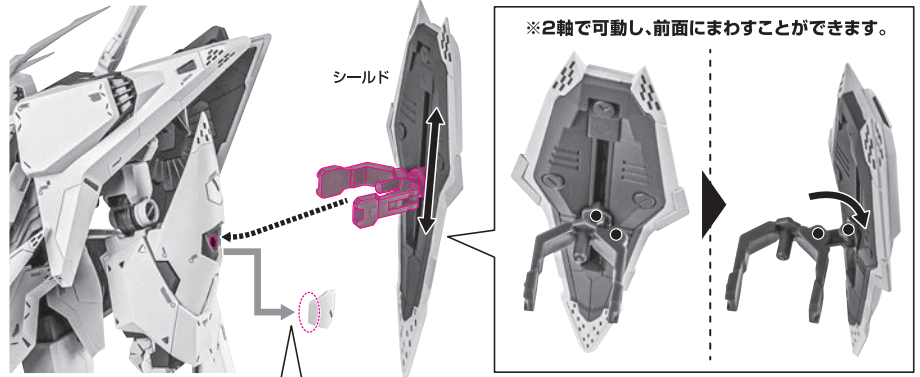

### 本体の組み立て方

## ビーム・サーベル

ビーム・サーベル刃(長)

手首D

選択して取付  
CHOOSE AND ATTACH

ビーム・サーベル刃(中)

ビーム・サーベル刃(短)

## シールド

※2軸で可動し、前面にまわすことができます。

補助棒

※フタ側面に補助棒を入れて外します。(腰横のフタも同様に外します。)