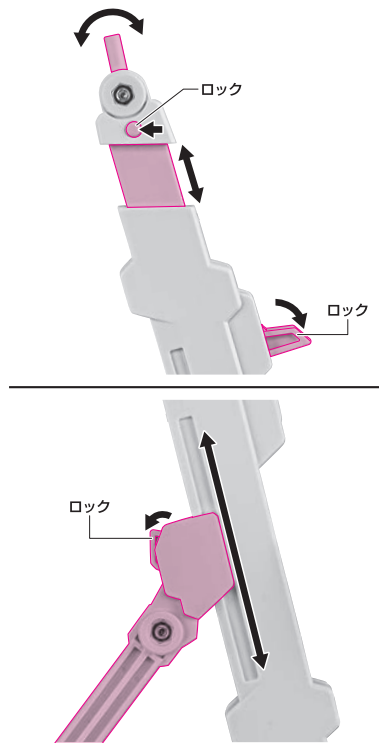

## シールド

※2軸で可動し、前面にまわすことができます。

補助棒

※フタ側面に補助棒を入れて外します。(腰横のフタも同様に外します。)

## ビーム・ライフル

ビーム・ライフル

向きに注意!  
NOTE THE DIRECTION

Eパック

手首F

※腰横のフタを外し、Eパックを取り付けることができます。(Eパックを付けた状態でフタができます)

※補助棒で外します。

※画像のように収納します。

※外す時は、表裏から押して斜め向きにしてください。

ディスプレイジョイントA

ディスプレイジョイントB

選択して取付

CHOOSE AND ATTACH

支柱

選択して取付

CHOOSE AND ATTACH

台座

※支柱は3カ所のロックを解除することで、各部を可動させることができます。

1

2

①少し伸ばしてから  
②上げます。

※肩前アーマーは  
少し下げます。

※胸アーマーを  
少し開きます。

3 ※翼の根元軸を開きます。