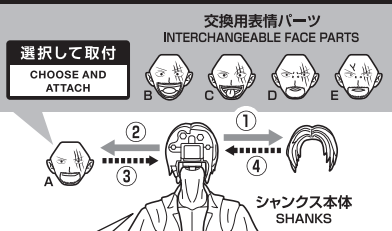

髪と表情パーツの交換/ HAIR AND FACE PARTS ASSEMBLY