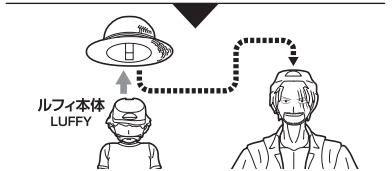

髪と表情パーツの交換/ HAIR AND FACE PARTS ASSEMBLY