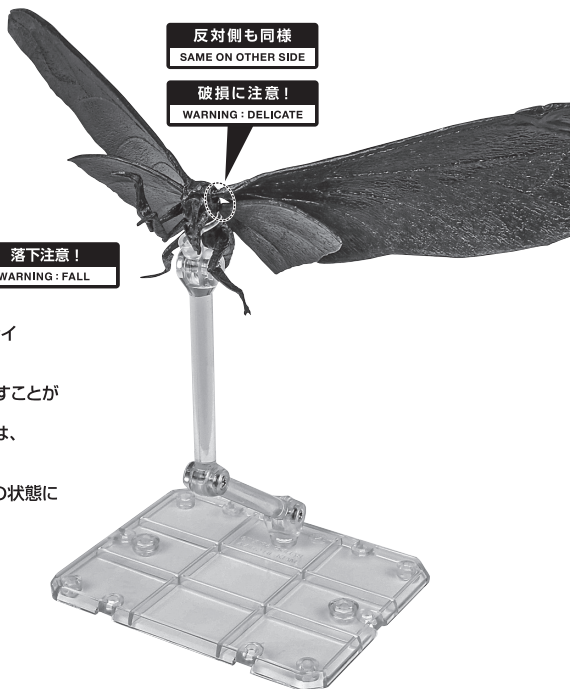

ディスプレイ(MOTHRA (2024))

1

破損に注意!
WARNING:
DELICATE

MOTHRA (2024) 用
本体受けパーツ

※画像のように
取り付けます。

コスレ注意!
WARNING:
MAY RUB OFF

向きに注意!
NOTE THE
DIRECTION

※パーツが外れた場合は、
元の状態に付け直してください。

2

MOTHRA (2024) 用
支柱

※ピンを取り外して、付属の支柱を
取り付けすることができます。

選択して取付
CHOOSE AND
ATTACH

MOTHRA (2024) 用
台座

他も同様
SAME FOR OTHERS

ピン

完成

※画像のようになります。

反対側も同様
SAME ON OTHER SIDE

破損に注意!
WARNING: DELICATE

落下注意!
WARNING: FALL

- ※バランスをとってディスプレイ
してください。
- ※長時間ディスプレイすると、
羽が下がってバランスを崩すことが
あるので注意してください。
- ※長時間のディスプレイの際は、
別売りの魂STAGEなどで
羽を支えてください。
- ※パーツが外れた場合は、元の状態に
付け直してください。