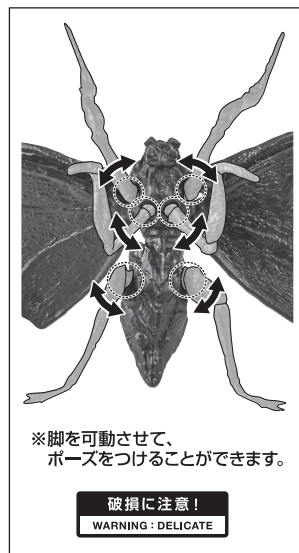

2

MOTHRA (2024) 用
支柱

※ピンを取り外して、付属の支柱を
取り付けすることができます。

選択して取付
CHOOSE AND
ATTACH

MOTHRA (2024) 用
台座

他も同様
SAME FOR OTHERS

ピン

完成

※画像のようになります。

反対側も同様
SAME ON OTHER SIDE

破損に注意!
WARNING: DELICATE

落下注意!
WARNING: FALL

- ※バランスをとってディスプレイ
してください。
- ※長時間ディスプレイすると、
羽が下がってバランスを崩すことが
あるので注意してください。
- ※長時間のディスプレイの際は、
別売りの魂STAGEなどで
羽を支えてください。
- ※パーツが外れた場合は、元の状態に
付け直してください。

※脚を可動させて、
ポーズをつけることができます。

破損に注意!
WARNING: DELICATE