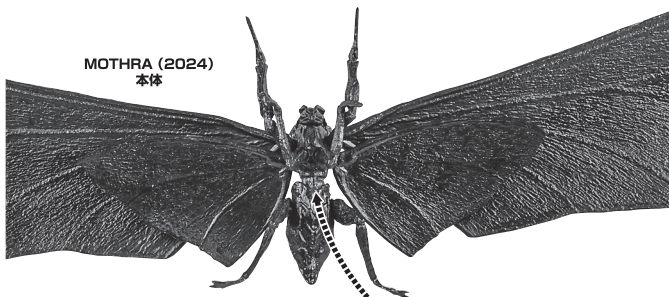

ディスプレイ(MOTHRA (2024))

1

破損に注意!
WARNING:
DELICATE

MOTHRA (2024) 用
本体受けパーツ

※画像のように
取り付けます。

コスレ注意!
WARNING:
MAY RUB OFF

向きに注意!
NOTE THE
DIRECTION

※パーツが外れた場合は、
元の状態に付け直してください。