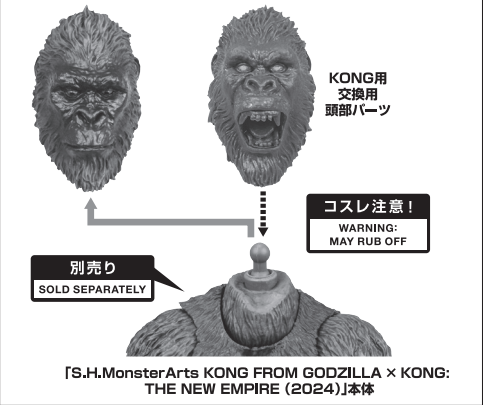

頭部の交換(SUKO)

ディスプレイ(SUKO)

ディスプレイ1 ※足で接地して、バランスをとります。

SUKO用 本体受けパーツ(大) SUKO用支柱(短)

SUKO用 台座

※画像のように なります。 **コスレ注意!**
WARNING: MAY RUB OFF

ディスプレイ2 ※手首で接地して、バランスをとります。

SUKO用 本体受けパーツ(大) SUKO用支柱(長)

※画像のように なります。 **コスレ注意!**
WARNING: MAY RUB OFF

ディスプレイ3 ※転倒に注意してディスプレイしてください。 ※長時間のディスプレイはお避けください。

SUKO用 本体受けパーツ(小) SUKO用支柱(短)

※画像のように なります。 **コスレ注意!**
WARNING: MAY RUB OFF

KONG用交換用頭部パーツ

※別売りの「S.H.MonsterArts KONG FROM GODZILLA × KONG: THE NEW EMPIRE (2024)」本体の頭部と交換することができます。

ディスプレイ(MOTHRA (2024))

1

破損に注意!
WARNING:
DELICATE

MOTHRA (2024) 用
本体受けパーツ

※画像のように
取り付けます。

コスレ注意!
WARNING:
MAY RUB OFF

向きに注意!
NOTE THE
DIRECTION

※パーツが外れた場合は、
元の状態に付け直してください。