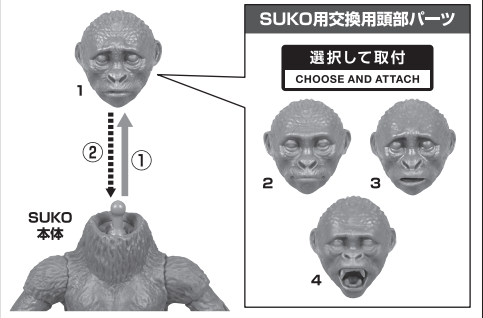

■ 本体手首

■ 交換用手首(本体手首とつけかえることができます。)

矢印一覧
Arrow List

取り付けます。
Attachable

取り外します。
Removable

可動します。
Movable

ディスプレイサポートには別売りの魂STAGEを!⇒

https://tamashiiweb.com/special/t_stage/

頭部の交換(SUKO)

ディスプレイ(SUKO)

ディスプレイ1 ※足で接地して、バランスをとります。

SUKO用 本体受けパーツ(大) SUKO用支柱(短)

SUKO用 台座

※画像のように なります。 **コスレ注意!**
WARNING: MAY RUB OFF

ディスプレイ2 ※手首で接地して、バランスをとります。

SUKO用 本体受けパーツ(大) SUKO用支柱(長)

※画像のように なります。 **コスレ注意!**
WARNING: MAY RUB OFF

ディスプレイ3 ※転倒に注意してディスプレイしてください。 ※長時間のディスプレイはお避けください。

SUKO用 本体受けパーツ(小) SUKO用支柱(短)

※画像のように なります。 **コスレ注意!**
WARNING: MAY RUB OFF

KONG用交換用頭部パーツ

※別売りの「S.H.MonsterArts KONG FROM GODZILLA × KONG: THE NEW EMPIRE (2024)」本体の頭部と交換することができます。