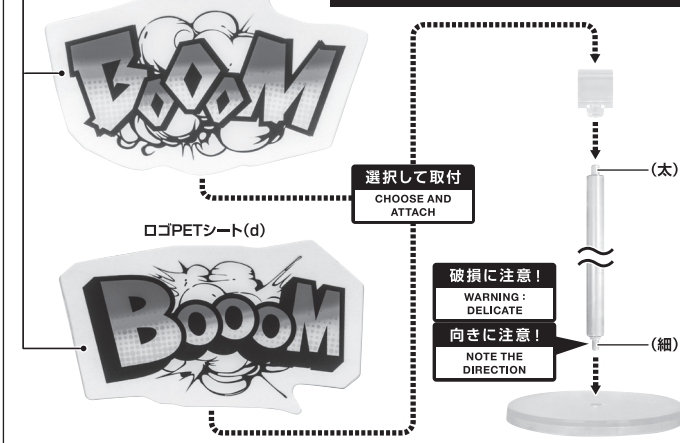

1

2

3

【爆豪勝己】面制圧重裝機動ストレイフバンツァー装備

ロゴPETシート

※保護フィルムをはがしてください。

※ロゴPETシートは、素材の特性上、高温となる
環境下では変形する恐れがあります。日の当たる
窓辺などでのディスプレイや保管はさけてください。

⚠ 注意 お買い上げのお客様へ 必ずお読みください。

- 本商品の対象年齢は15才以上です。対象年齢未満のお子様には絶対に与えないでください。
- 小さな部品があります。お子様の手の届かないところに保管してください。窒息などの危険があります。
- 尖った部分や鋭い部分、危険な隙間がありますので、取扱や保管場所に注意してください。思わぬケガをする恐れがあります。

《使用上の注意》

- 本商品は精密に作られています。無理な力を加えたり、落としたりすると破損する恐れがあります。
- 本商品を樹脂製のソファやシート、タイルなどの上に置かないでください。長時間接触していると色が移る場合があります。