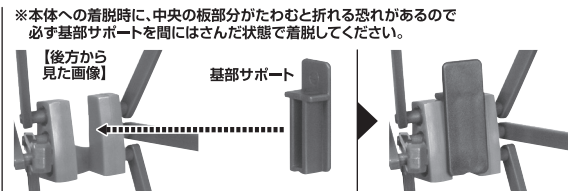

【爆豪勝己】面制圧重裝機動ストレイフバンツァー装備