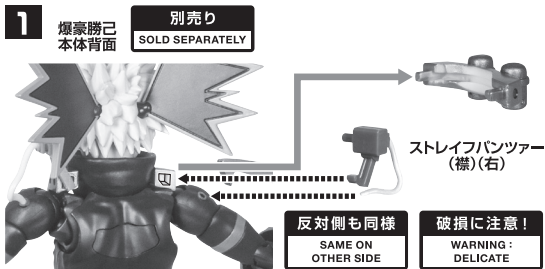

【爆豪勝己】面制圧重裝機動ストレイフバンツァー装備