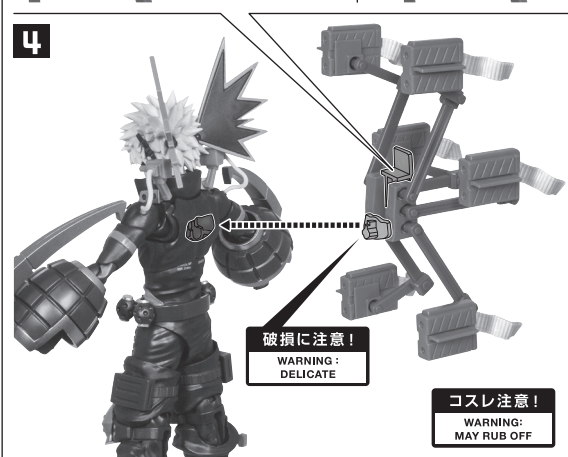

爆豪勝己 本体左腕

爆豪勝己用腕パーツ(左)

※軸が中心より後ろ寄りがあります。

※L/Rの刻印があります。

前

左パーツ

1

2

3

4

5

【爆豪勝己】広範囲爆破エフェクト

尖り注意! WARNING: SHARP

爆豪勝己 本体右腕

爆豪勝己用手首 R

広範囲爆破エフェクト(右)

1

2

3

【爆豪勝己】面制圧重裝機動ストレイフバンツァー装備

ロゴPETシート

※保護フィルムをはがしてください。

※ロゴPETシートは、素材の特性上、高温となる
環境下では変形する恐れがあります。日の当たる
窓辺などでのディスプレイや保管はさけてください。

⚠ 注意 お買い上げのお客様へ 必ずお読みください。