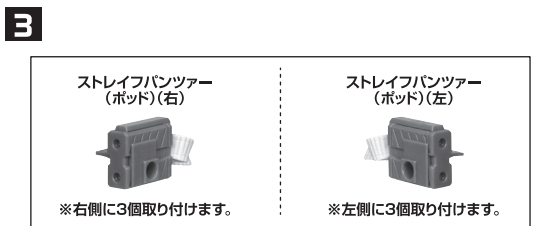

【爆豪勝己】面制圧重裝機動ストレイフバンツァー装備