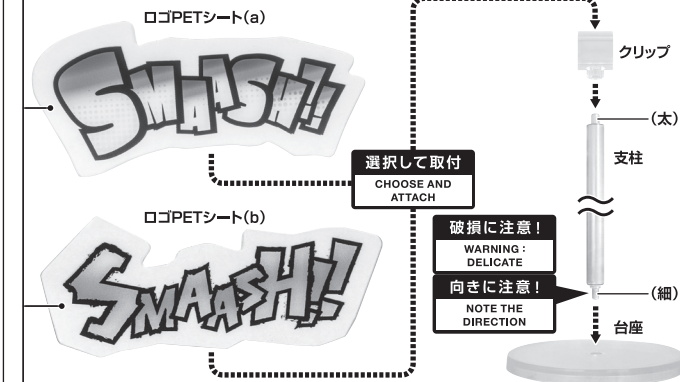

1

2

3

【爆豪勝己】面制圧重裝機動ストレイフバンツァー装備

ロゴPETシート

※保護フィルムをはがしてください。

※ロゴPETシートは、素材の特性上、高温となる
環境下では変形する恐れがあります。日の当たる
窓辺などでのディスプレイや保管はさけてください。

⚠ 注意 お買い上げのお客様へ 必ずお読みください。

- 本商品の対象年齢は15才以上です。対象年齢未満のお子様には絶対に与えないでください。
- 小さな部品があります。お子様の手の届かないところに保管してください。窒息などの危険があります。
- 尖った部分や鋭い部分、危険な隙間がありますので、取扱や保管場所に注意してください。思わぬケガをする恐れがあります。

《使用上の注意》

- 本商品は精密に作られています。無理な力を加えたり、落としたりすると破損する恐れがあります。
- 本商品を樹脂製のソファやシート、タイルなどの上に置かないでください。長時間接触していると色が移る場合があります。