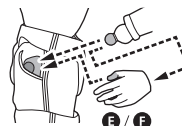

チャクラ刀の持たせ方 DAGGER ASSEMBLY

順手、逆手どちらも装着可能です。
CAN BE INSTALLED BOTH FORWARD AND REVERSE.

ライターの持たせ方 LIGHTER ASSEMBLY

両手首の取り付け方 BOTH HAND PARTS ASSEMBLY

腿パーツ交換 / THIGH PARTS

反対側も同様
SAME ON
OTHER SIDE

交換用腿パーツ(左)
INTERCHANGEABLE THIGH PART (L)

選択して取付
CHOOSE AND
ATTACH

ポケットに手を入れている状態を再現できます。
YOU CAN REPRODUCE THE STATE OF PUTTING HANDS IN POCKETS.

影縫いの術 / SHADOW STITCHING TECHNIQUE SHEET

素材の特性上、高温となる環境化では変形するおそれがあります。日の当たる窓辺など、高温となる場所でのディスプレイ/保管はお避けください。