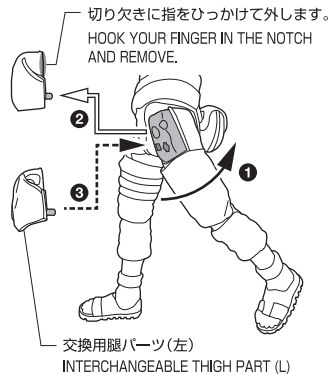

チャクラ刀の持たせ方 DAGGER ASSEMBLY

順手、逆手どちらも装着可能です。
CAN BE INSTALLED BOTH FORWARD AND REVERSE.

ライターの持たせ方 LIGHTER ASSEMBLY

両手首の取り付け方 BOTH HAND PARTS ASSEMBLY

腿パーツ交換 / THIGH PARTS

反対側も同様
SAME ON
OTHER SIDE

交換用腿パーツ(左)
INTERCHANGEABLE THIGH PART (L)

選択して取付
CHOOSE AND
ATTACH

ポケットに手を入れている状態を再現できます。
YOU CAN REPRODUCE THE STATE OF PUTTING HANDS IN POCKETS.

影縫いの術 / SHADOW STITCHING TECHNIQUE SHEET

素材の特性上、高温となる環境化では変形するおそれがあります。日の当たる窓辺など、高温となる場所でのディスプレイ/保管はお避けください。