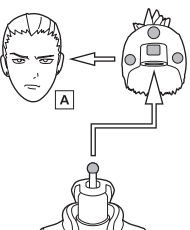

矢印一覧 / ARROW LIST

←→ 取り付けます / ATTACHABLE

⇐⇒ 取り外します / REMOVABLE

← 可動します / MOVABLE

顔パーツ交換 FACE PARTS

交換用顔パーツ
INTERCHANGEABLE FACE PARTS

手首パーツ / HAND PARTS

本体手首パーツ
HAND PARTS ON THE BODY

交換用手首パーツ
(本体手首とつけかえることができます。)
INTERCHANGEABLE HAND PARTS

※[S.H.Figuarts うずまきナルト-希望を託された九尾の人柱力-](別売り)付属のクナイを持たせることができます。

※THE KUNAI INCLUDED IN THE "S.H.Figuarts NARUTO UZUMAKI-The Jinchuriki entrusted with Hope"(SOLD SEPARATELY) CAN BE HELD IN THE HAND PARTS.

チャクラ刀の持たせ方 DAGGER ASSEMBLY

順手、逆手どちらも装着可能です。
CAN BE INSTALLED BOTH FORWARD AND REVERSE.

ライターの持たせ方 LIGHTER ASSEMBLY

両手首の取り付け方 BOTH HAND PARTS ASSEMBLY

腿パーツ交換 / THIGH PARTS

反対側も同様
SAME ON
OTHER SIDE

交換用腿パーツ(左)
INTERCHANGEABLE THIGH PART (L)