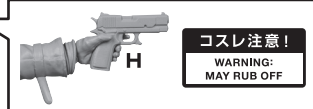

矢印一覧 / Arrow List

取り付けます。 Attachable  
 取り外します。 Removable  
 可動します。 Movable

ディスプレイサポートには別売りの魂STAGEを!⇒

[https://tamashiiweb.com/special/t\\_stage/](https://tamashiiweb.com/special/t_stage/)

●フィギュア本体

FIGURE

●交換用手首

INTERCHANGEABLE HAND PARTS

●ハンドガン

GUNS

●交換用表情パーツ

INTERCHANGEABLE FACE PARTS

※軟質パーツは変形に注意してポーズングしてください。

●サンングラス

SUNGLASSES