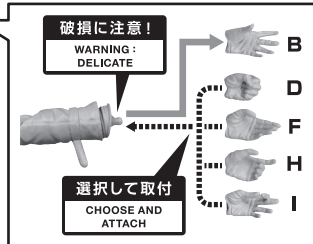

矢印一覧 / Arrow List

取り付けます。 Attachable  
 取り外します。 Removable  
 可動します。 Movable

ディスプレイサポートには別売りの魂STAGEを!⇒

[https://tamashiiweb.com/special/t\\_stage/](https://tamashiiweb.com/special/t_stage/)

●フィギュア本体

FIGURE

●交換用手首

INTERCHANGEABLE HAND PARTS

●ハンドガン

GUNS

●交換用表情パーツ

INTERCHANGEABLE FACE PARTS

※軟質パーツは変形に注意してポーズングしてください。

●サンングラス

SUNGLASSES

破損に注意! WARNING: DELICATE

変形注意! WARNING: DEFORM

軟質素材のため、曲がりくせが付くことがあります。その際は破損に注意して指で戻してみてください。

背景台紙の組み立て方 BACKGROUND MOUNTS ASSEMBLY

軟質パーツ変形時の戻し方(補足)

**注意** お買い上げのお客様へ 必ずお読みください。

- 本商品の対象年齢は15才以上です。対象年齢未満のお子様には絶対に与えないでください。
- 小さな部品があります。お子様の手の届かないところに保管してください。窒息などの危険があります。
- 尖った部分や鋭い部分、危険な隙間がありますので、取扱や保管場所に注意してください。思わぬケガをする恐れがあります。