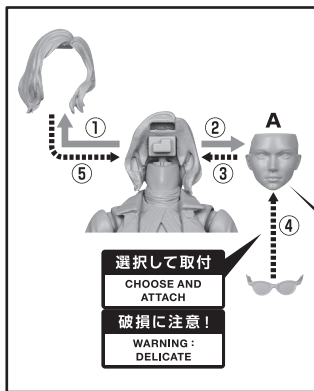

矢印一覧 / Arrow List

取り付けます。 Attachable  
 取り外します。 Removable  
 可動します。 Movable

ディスプレイサポートには別売りの魂STAGEを!⇒

[https://tamashiiweb.com/special/t\\_stage/](https://tamashiiweb.com/special/t_stage/)

●フィギュア本体

FIGURE

●交換用手首

INTERCHANGEABLE HAND PARTS

●ハンドガン

GUNS

●交換用表情パーツ

INTERCHANGEABLE FACE PARTS

※軟質パーツは変形に注意してポーズングしてください。

●サンングラス

SUNGLASSES

破損に注意! WARNING: DELICATE

変形注意! WARNING: DEFORM

軟質素材のため、曲がりくせが付くことがあります。その際は破損に注意して指で戻してみてください。

背景台紙の組み立て方 BACKGROUND MOUNTS ASSEMBLY

軟質パーツ変形時の戻し方(補足)

**注意** お買い上げのお客様へ 必ずお読みください。

- 本商品の対象年齢は15才以上です。対象年齢未満のお子様には絶対に与えないでください。
- 小さな部品があります。お子様の手の届かないところに保管してください。窒息などの危険があります。
- 尖った部分や鋭い部分、危険な隙間がありますので、取扱や保管場所に注意してください。思わぬケガをする恐れがあります。