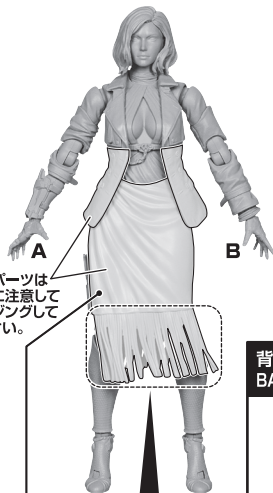

矢印一覧 / Arrow List

取り付けます。 Attachable  
 取り外します。 Removable  
 可動します。 Movable

ディスプレイサポートには別売りの魂STAGEを!⇒

[https://tamashiiweb.com/special/t\\_stage/](https://tamashiiweb.com/special/t_stage/)

●フィギュア本体

FIGURE

●交換用手首

INTERCHANGEABLE HAND PARTS

●ハンドガン

GUNS

●交換用表情パーツ

INTERCHANGEABLE FACE PARTS

※軟質パーツは変形に注意してポーズングしてください。

●サンングラス

SUNGLASSES

破損に注意! WARNING: DELICATE

変形注意! WARNING: DEFORM

軟質素材のため、曲がりくせが付くことがあります。その際は破損に注意して指で戻してみてください。

背景台紙の組み立て方 BACKGROUND MOUNTS ASSEMBLY

軟質パーツ変形時の戻し方(補足)

**注意** お買い上げのお客様へ 必ずお読みください。

- 本商品の対象年齢は15才以上です。対象年齢未満のお子様には絶対に与えないでください。
- 小さな部品があります。お子様の手の届かないところに保管してください。窒息などの危険があります。
- 尖った部分や鋭い部分、危険な隙間がありますので、取扱や保管場所に注意してください。思わぬケガをする恐れがあります。