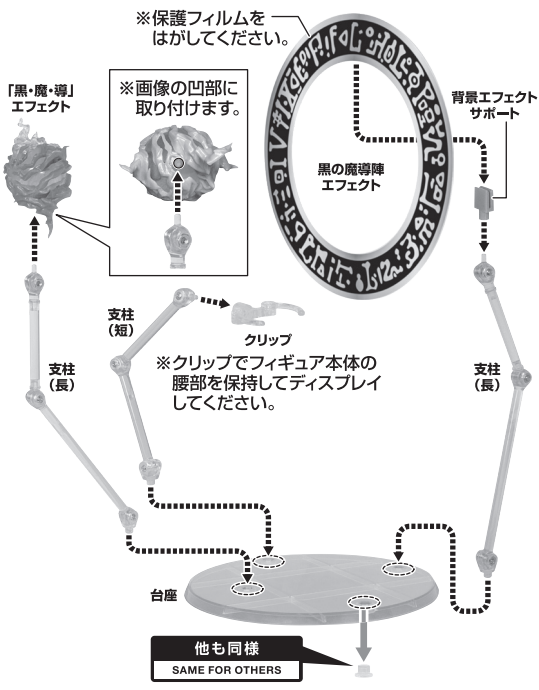

■ 「黒・魔・導」エフェクト ……………	1個
■ 黒の魔導陣エフェクト ……………	1個
■ 背景エフェクトサポート ……………	1個
■ 支柱(短) ……………	1個
■ 支柱(長) ……………	2個
■ クリップ ……………	1個
■ 台座 ……………	1個

■ 本体手首

■ 交換用手首(本体手首とつけかえることができます。)

矢印一覧 / Arrow List

■ 取扱説明書の画像と商品とは、多少異なりますのでご了承ください。

ディスプレイサポートには
別売りの魂STAGEを!⇒[https://tamashiiweb.com/
special/t_stage/](https://tamashiiweb.com/special/t_stage/)**注意**
CAUTION

- ※ 本商品は全体に彩色を施しているため、組み立て～操作の際にキズがつく恐れがあります。また、尖った箇所が多いため、取扱には十分注意してください。
- ※ All parts of this product have been painted. Please take thorough care when handling the product as there is a risk of scratching the product when assembling and operating it.

表情パーツの交換

マジシャンズ・ロッド

ディスプレイ

※画像のようにディスプレイ
できます。

※黒の魔導陣エフェクトは、素材の特性上、高温となる
環境下では変形する恐れがあります。日の当たる
窓辺などでのディスプレイや保管はさけてください。