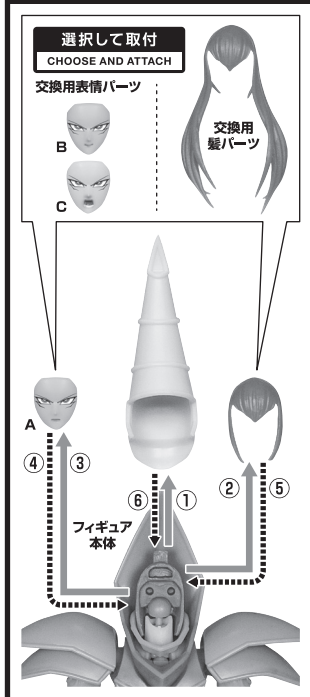

表情パーツの交換

マジシャンズ・ロッド

ディスプレイ

※画像のようにディスプレイ
できます。

※黒の魔導陣エフェクトは、素材の特性上、高温となる
環境下では変形する恐れがあります。日の当たる
窓辺などでのディスプレイや保管はさけてください。