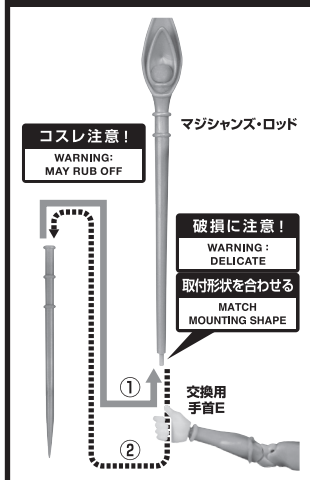

マジシャンズ・ロッド