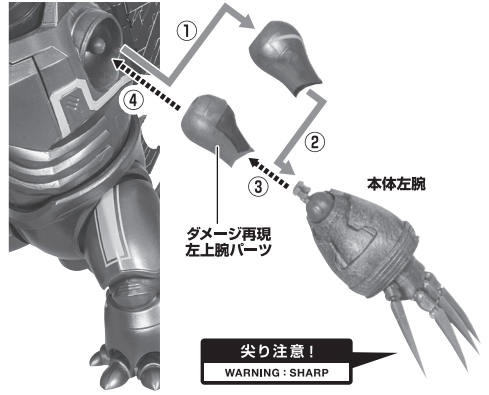

## ダメージ再現目パーツの交換

ダメージ再現  
目パーツ

紛失注意!  
DO NOT  
MISPLACE

## メケルミネセントブラストエフェクトパーツ

メケルミネセントブラスト  
エフェクトパーツ

※画像の凹部に取り付けます。

エフェクト用  
支柱

エフェクト用  
台座

## ダメージ再現左上腕パーツの交換