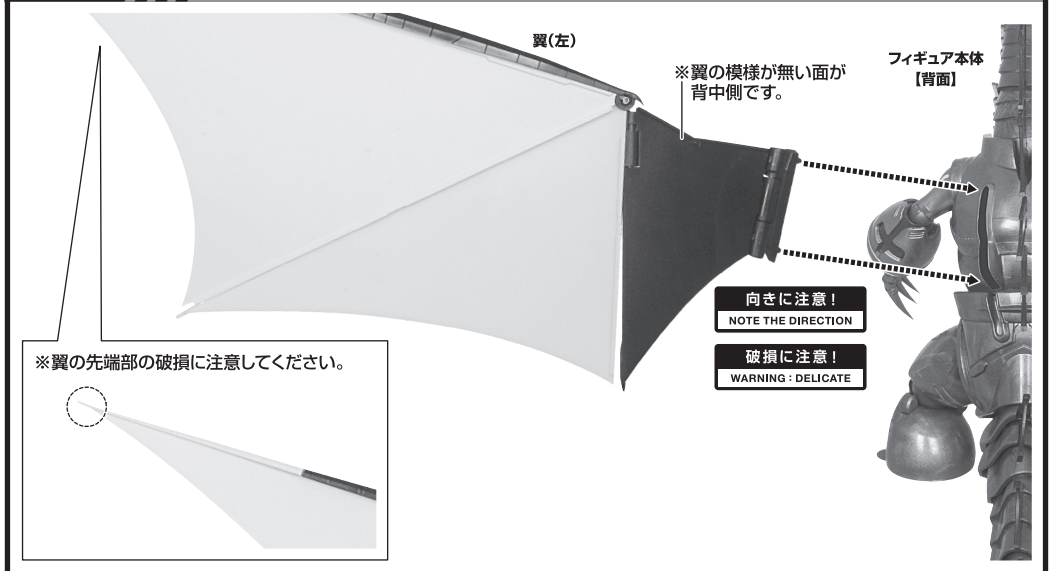

メカジャイガントロン (ULTRAMAN: RISING)

©TSUBURAYA PRODUCTIONS

注意 お買い上げのお客様へ 必ずお読みください。

- ●本商品の対象年齢は15才以上です。対象年齢未満のお子様には絶対に与えないでください。
- ●小さな部品があります。お子様の手の届かないところに保管してください。窒息などの危険があります。
- ●尖った部分や鋭い部分、危険な隙間がありますので、取扱や保管場所に注意してください。思わぬケガをする恐れがあります。

《使用上の注意》

- ●本商品は精密に作られています。無理な力を加えたり、落としたりすると破損する恐れがあります。
- ●本商品を樹脂製のソファやシート、タイルなどの上に置かないでください。長時間接触していると色が移る場合があります。

セット内容

■ 取扱説明書(本書).....	1枚	■ ダメージ再現左上腕パーツ.....	1個
■ フィギュア本体.....	1体	■ メケルミネセントプラステエフェクトパーツ.....	1個
■ 翼.....	左右各1個	■ エフェクト用支柱.....	1個
■ ミサイルアタックモード再現パーツ.....	1個	■ エフェクト用台座.....	1個
■ ダメージ再現目パーツ.....	1個	■ ウルトラスラッシュエフェクトパーツ手首.....	1個

矢印一覧 / Arrow List

取り付けます。
Attachable

取り外します。
Removable

可動します。
Movable

■ 取扱説明書の画像と商品とは、多少異なりますのでご了承ください。

ディスプレイサポートには
別売りの魂STAGEを!⇒

<https://tamashiweb.com/special/t_stage/>

注意 CAUTION

※ 本商品は全体に彩色を施しているため、組み立て～操作の際にキズがつく恐れがあります。また、尖った箇所が多いため、取扱には十分注意してください。

※ All parts of this product have been painted. Please take thorough care when handling the product as there is a risk of scratching the product when assembling and operating it.

翼の装着