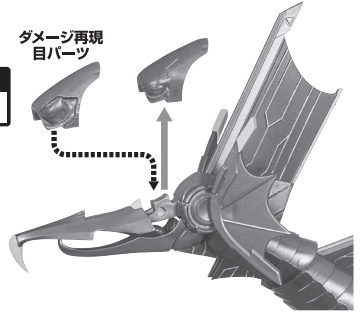

## 翼の装着

## ミサイルアタックモード

ミサイルアタックモード  
再現パーツ

破損に注意!  
WARNING:  
DELICATE

## ダメージ再現目パーツの交換

ダメージ再現  
目パーツ

紛失注意!  
DO NOT  
MISPLACE