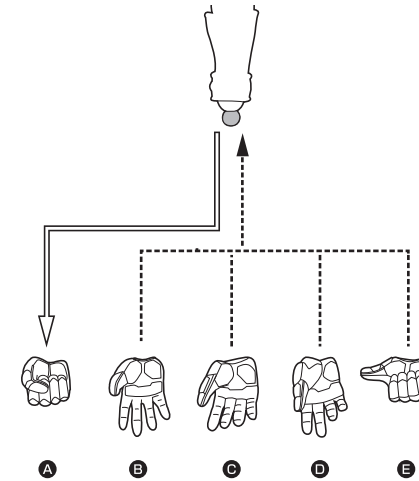

MASKED RIDER KUUGA

MIGHTY FORM

-Store Limited Edition-

セット内容

※画像と商品は多少異なりますのでご了承下さい。

- フィギュア本体 ..... 1体
- 交換用手首 ..... 7個

矢印一覧 / ARROW LIST

←--- 取り付けます / ATTACHABLE

ディスプレイサポートには別売りの魂STAGEを!⇒

←⇒ 取り外します / REMOVABLE

← 可動します / MOVABLE

[https://tamashiiweb.com/special/t\\_stage/](https://tamashiiweb.com/special/t_stage/)

<注意> 本商品は全体に彩色を施しております。組み立て〜操作の際にキズがつくおそれがありますので取扱には十分注意してください。

交換用手首の取り付け方

右腕

左腕

**注意** お買い上げのお客様へ 必ずお読みください。

- 本商品の対象年齢は15才以上です。対象年齢未満のお子様には絶対に与えないでください。
  - 小さな部品がありますので、小さなお子様が悪く飲み込まないように注意してください。窒息などの危険があります。
  - 尖った部分や鋭い部分がありますので、取扱や保管場所に注意してください。思わぬケガをするおそれがあります。
- <使用上の注意>
- 本商品は精密に作られています。無理な力を加えたり、落としたりすると破損するおそれがあります。
  - 本商品を樹脂製のソファやシート、タイルなどの上に置かないでください。長時間接触していると色移り場合があります。