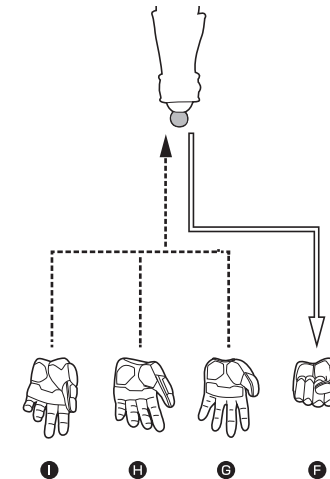

MASKED RIDER KUUGA

MIGHTY FORM

-Store Limited Edition-

セット内容

※画像と商品は多少異なりますのでご了承下さい。

- フィギュア本体 ..... 1体
- 交換用手首 ..... 7個

矢印一覧 / ARROW LIST

←--- 取り付けます / ATTACHABLE

ディスプレイサポートには別売りの魂STAGEを!⇒

←⇒ 取り外します / REMOVABLE

← 可動します / MOVABLE

[https://tamashiiweb.com/special/t\\_stage/](https://tamashiiweb.com/special/t_stage/)

<注意> 本商品は全体に彩色を施しております。組み立て〜操作の際にキズがつくおそれがありますので取扱には十分注意してください。

交換用手首の取り付け方

右腕

左腕

**注意** お買い上げのお客様へ 必ずお読みください。

- 本商品の対象年齢は15才以上です。対象年齢未満のお子様には絶対に与えないでください。
  - 小さな部品がありますので、小さなお子様が悪く飲み込まないように注意してください。窒息などの危険があります。
  - 尖った部分や鋭い部分がありますので、取扱や保管場所に注意してください。思わぬケガをするおそれがあります。
- <使用上の注意>
- 本商品は精密に作られています。無理な力を加えたり、落としたりすると破損するおそれがあります。
  - 本商品を樹脂製のソファやシート、タイルなどの上に置かないでください。長時間接触していると色移り場合があります。