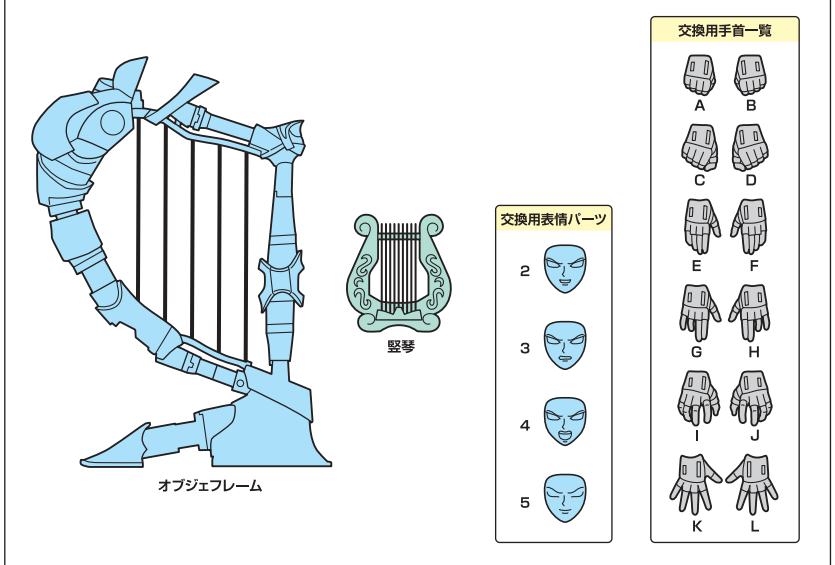

【使用上の注意】

- 本商品はキャラクターの設定を出来るだけ忠実に再現しているため、アーマー内側にも装飾が施されています。使用・保管状況によっては、人形本体などに多少の色が移る場合があります。ご了承ください。
- 本商品を樹脂製のソファやシート、タイルなどの上に置かないでください。長時間接触していると色が移る場合があります。
- 本商品は精密に作られています。無理な力を加えたり、落としたりすると破損するおそれがあります。

©車田正美 / 集英社・東映アニメーション

※取扱説明書の画像と商品とは多少異なりますのでご了承ください。

※図11、図12の表記は、アーマー裏側にIかIIの刻印が入っています。※図13の表記は、アーマー裏面にそれぞれ刻印が入っています。※本商品フィギュアの素体は、付属の神闘衣パーツ専用設計されています。同シリーズ他商品の神闘衣パーツには対応しておりません。

※セット内容の状態から始めます。

矢印一覧 Arrow List: 取り付きます (Attachable), 取り外します (Removable), 可動します (Movable)