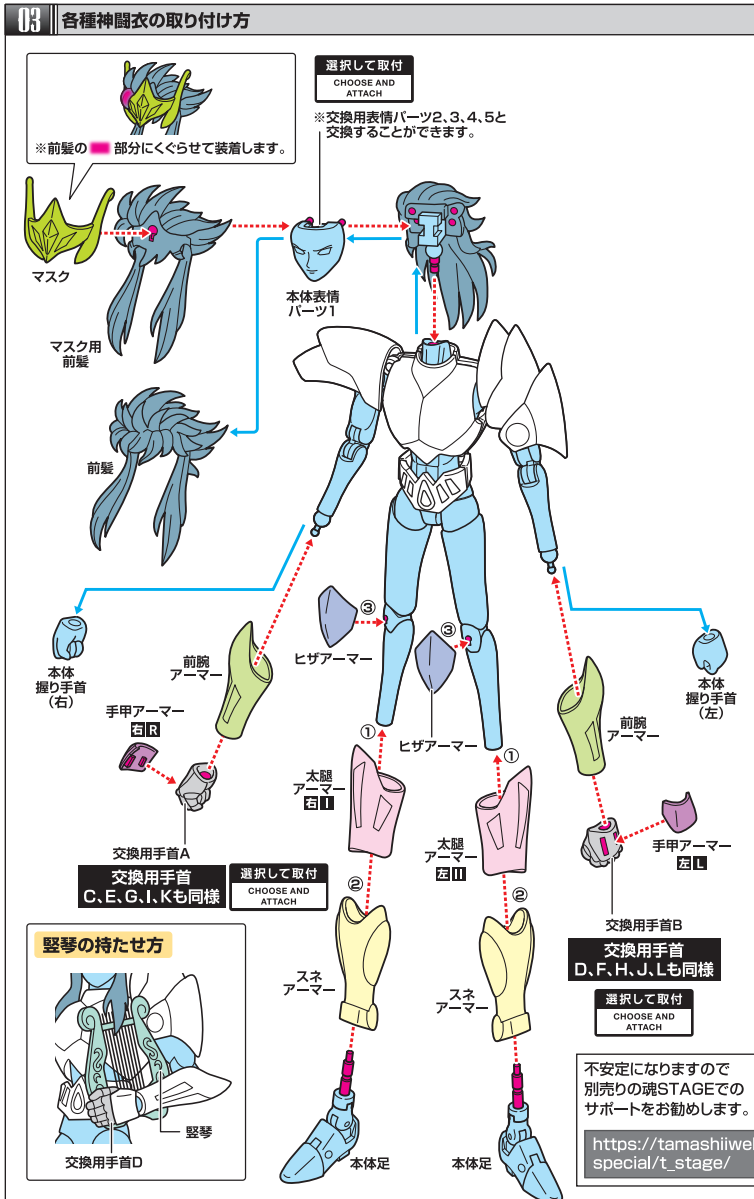

©車田正美 / 集英社・東映アニメーション

※取扱説明書の画像と商品とは多少異なりますのでご了承ください。

※図11、図12の表記は、アーマー裏側にIかIIの刻印が入っています。※図13の表記は、アーマー裏面にそれぞれ刻印が入っています。※本商品フィギュアの素体は、付属の神闘衣パーツ専用設計されています。同シリーズ他商品の神闘衣パーツには対応しておりません。

※セット内容の状態から始めます。

矢印一覧 Arrow List: 取り付きます (Attachable), 取り外します (Removable), 可動します (Movable)

※外すときは逆の手順で外してください。※(左)、(右)の区別のあるものは画像の指示に従って取り付けてください。※アーマーの各部に尖った部分がありますので、組み立ての際にご注意ください。※本体に傷が付くおそれがありますので、着脱は丁寧に取扱いください。

※オブジェフレーム各パーツを分解します。