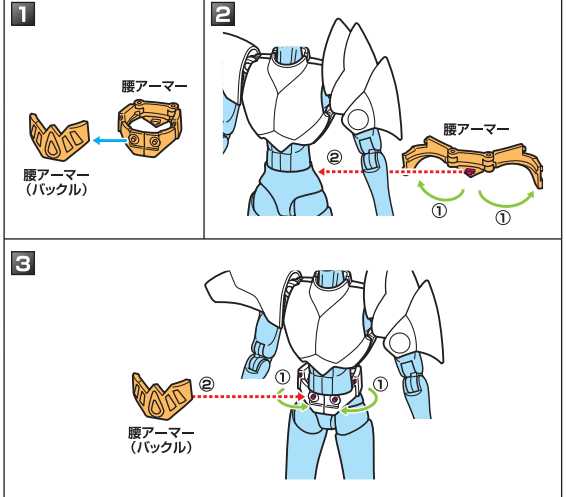

©車田正美 / 集英社・東映アニメーション

※取扱説明書の画像と商品とは多少異なりますのでご了承ください。

※図11、図12の表記は、アーマー裏側にIかIIの刻印が入っています。※図13の表記は、アーマー裏面にそれぞれ刻印が入っています。※本商品フィギュアの素体は、付属の神闘衣パーツ専用設計されています。同シリーズ他商品の神闘衣パーツには対応しておりません。

※セット内容の状態から始めます。

矢印一覧 Arrow List: 取り付きます (Attachable), 取り外します (Removable), 可動します (Movable)

※外すときは逆の手順で外してください。※(左)、(右)の区別のあるものは画像の指示に従って取り付けてください。※アーマーの各部に尖った部分がありますので、組み立ての際にご注意ください。※本体に傷が付くおそれがありますので、着脱は丁寧に取扱いください。

※オブジェフレーム各パーツを分解します。