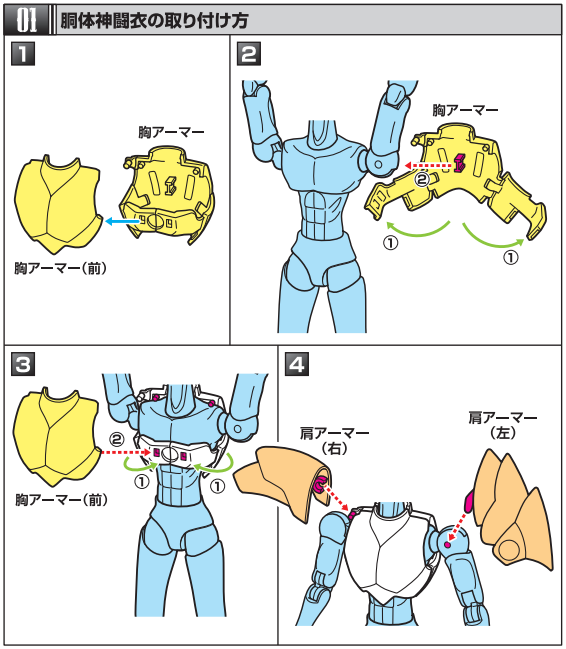

©車田正美 / 集英社・東映アニメーション

※取扱説明書の画像と商品とは多少異なりますのでご了承ください。

※図11、図12の表記は、アーマー裏側にIかIIの刻印が入っています。※図13の表記は、アーマー裏面にそれぞれ刻印が入っています。※本商品フィギュアの素体は、付属の神闘衣パーツ専用設計されています。同シリーズ他商品の神闘衣パーツには対応しておりません。

※セット内容の状態から始めます。

矢印一覧 Arrow List: 取り付きます (Attachable), 取り外します (Removable), 可動します (Movable)

※外すときは逆の手順で外してください。※(左)、(右)の区別のあるものは画像の指示に従って取り付けてください。※アーマーの各部に尖った部分がありますので、組み立ての際にご注意ください。※本体に傷が付くおそれがありますので、着脱は丁寧に取扱いください。

※オブジェフレーム各パーツを分解します。