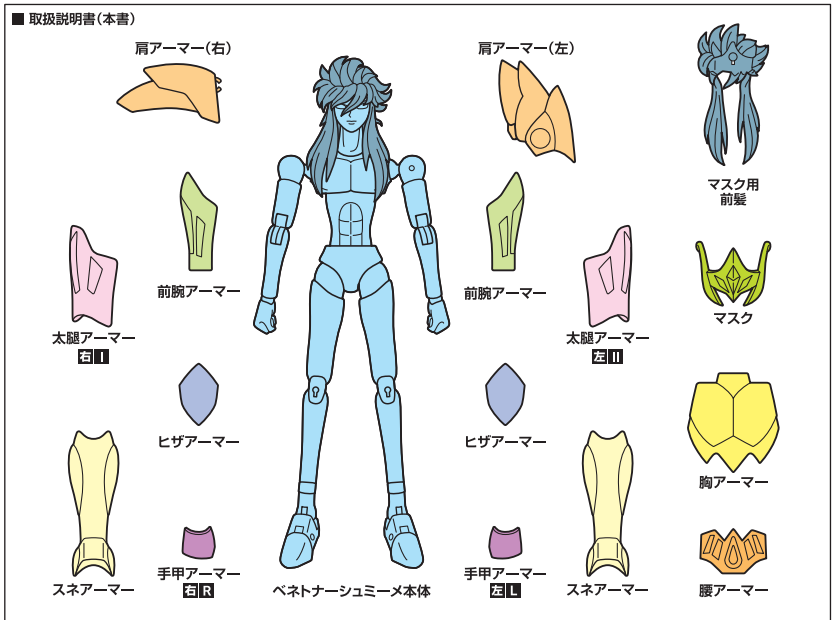

【使用上の注意】

- 本商品はキャラクターの設定を出来るだけ忠実に再現しているため、アーマー内側にも装飾が施されています。使用・保管状況によっては、人形本体などに多少の色が移る場合があります。ご了承ください。
- 本商品を樹脂製のソファやシート、タイルなどの上に置かないでください。長時間接触していると色が移る場合があります。
- 本商品は精密に作られています。無理な力を加えたり、落としたりすると破損するおそれがあります。

©車田正美 / 集英社・東映アニメーション

※取扱説明書の画像と商品とは多少異なりますのでご了承ください。

※図11、図12の表記は、アーマー裏側にIかIIの刻印が入っています。※図13の表記は、アーマー裏面にそれぞれ刻印が入っています。※本商品フィギュアの素体は、付属の神闘衣パーツ専用設計されています。同シリーズ他商品の神闘衣パーツには対応しておりません。

※セット内容の状態から始めます。

矢印一覧 Arrow List: 取り付きます (Attachable), 取り外します (Removable), 可動します (Movable)