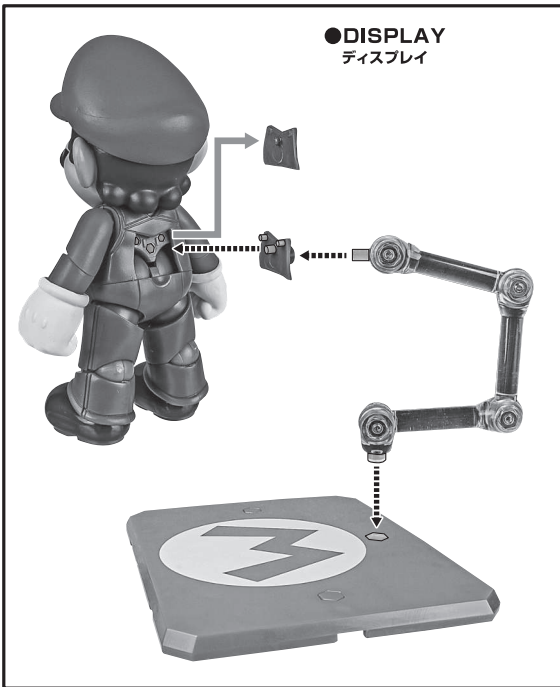

MARIO (SUPER MARIO)

マリオ (SUPER MARIO)

©Nintendo

INSTRUCTION MANUAL

取扱説明書

矢印一覧
Arrow List

取り付けます。
Attachable

取り外します。
Removable

可動します。
Movable

■ PRODUCT MAY DIFFER FROM ILLUSTRATION.

■ 取扱説明書の画像と商品とは、多少異なりますのでご了承ください。

ディスプレイサポートには別売りの魂STAGEを!→

https://tamashiweb.com/special/t_stage/

● COIN
コイン

● SUPER MUSHROOM
スーパーキノコ

● FIGURE
フィギュア本体

● ARM JOINT
台座取り付け用パーツ(背中)

● COIN JOINT
コイン用支柱

● ? BLOCK
ハテナブロック

● DISPLAY ARM
専用台座アーム

● DISPLAY STAGE
専用台座

● INTERCHANGEABLE
HAND PARTS
交換用手首

AGES
15&UP

WARNING:
CHOKING HAZARD-Small
parts. Not for children under 3 years.