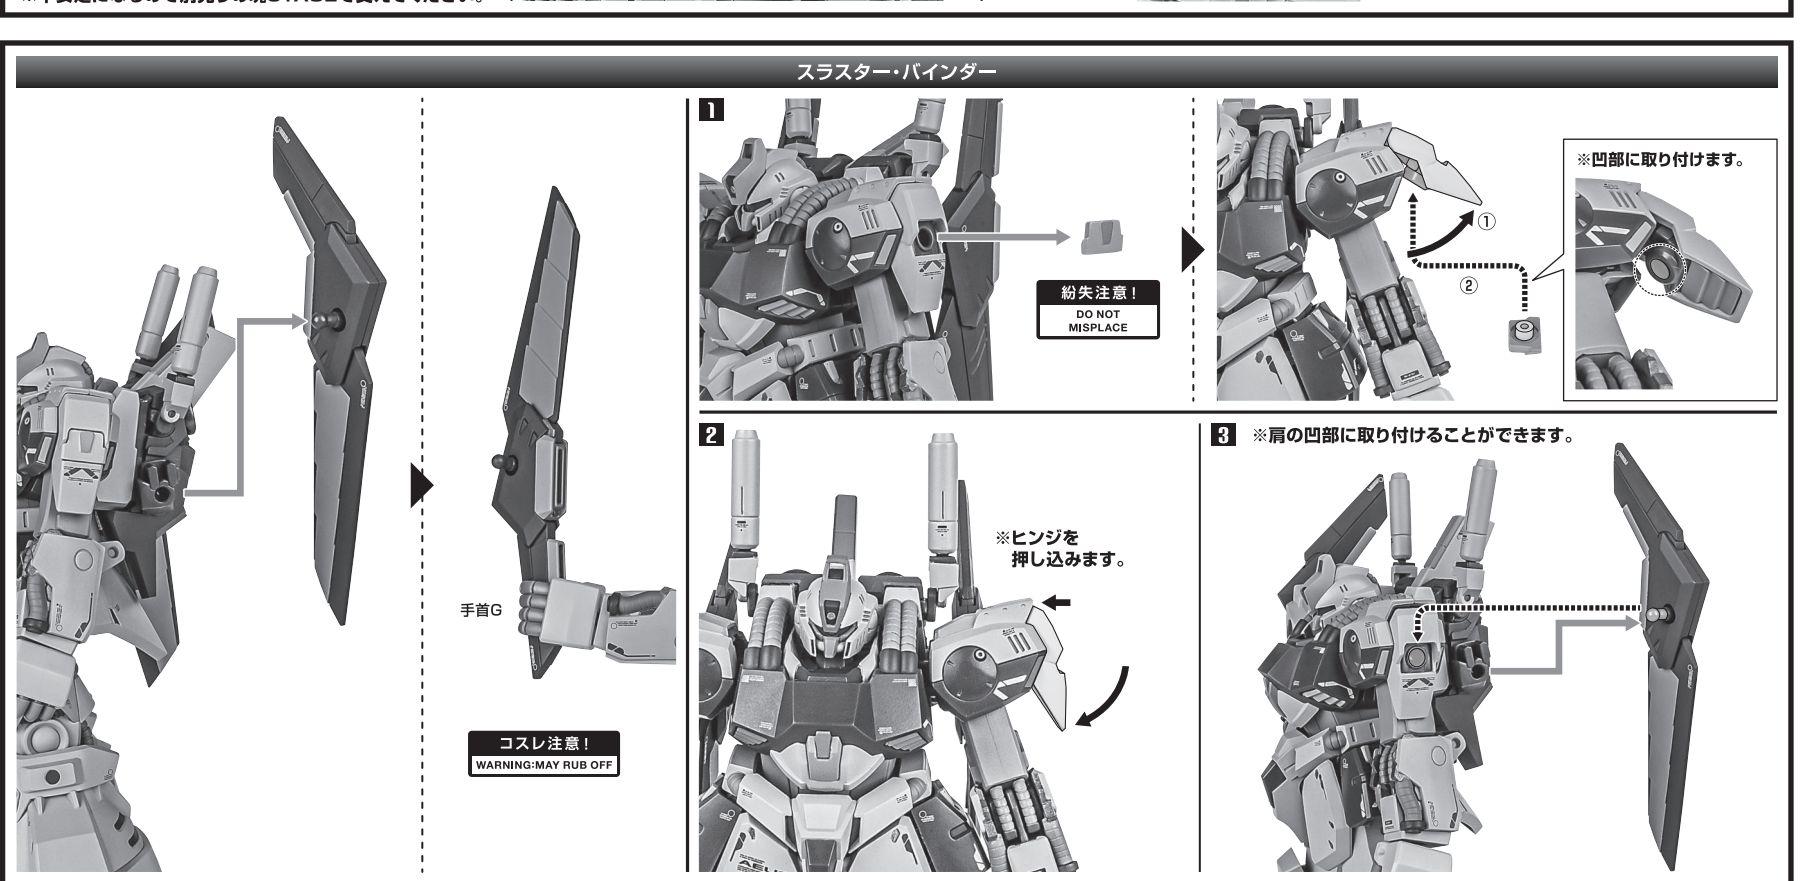

プロトタイプ リック・ディアス

©創通・サンライズ

注意
CAUTION

※本商品は全体に彩色を施しております。組み立て～操作の際に色に移ったりキズがつくおそれがありますので取扱には十分注意してください。
※ All parts of this product have been painted. Please take thorough care when handling the product as there is a risk of scratching the product when assembling and operating it.

注意 お買い上げのお客様へ 必ずお読みください。

- ●本商品の対象年齢は15才以上です。対象年齢未満のお子様には絶対に与えないでください。
- ●小さな部品がありますので、小さなお子様が誤って飲み込まないように注意してください。窒息などの危険があります。
- ●尖った部分や鋭い部分がありますので、取扱や保管場所に注意してください。思わぬケガをするおそれがあります。

《使用上の注意》

- ●本商品は精密に作られています。無理な力を加えたり、落としたりすると破損するおそれがあります。
- ●本商品を樹脂製のソファやシート、タイルなどの上に置かないでください。長時間接触していると色がる場合があります。

セット内容

■ 取扱説明書(本書)	1枚	■ ハイパー・ビーム・サーベル刃	2個	■ 予備マガジン	3個
■ フィギュア本体	1体	■ ビーム・ピストル	左右各1個	■ マガジンホルダー	左右各1個
■ 交換用手首	10個	■ クレイ・バズーカ	左右各1個	■ 支柱	1個
■ ハイパー・ビーム・サーベル柄	2個	■ 専用クレイ・バズーカ	1個	■ 台座	1個

■ 取扱説明書の画像と商品とは、多少異なりますのでご了承ください。

ディスプレイサポートには別売りの魂STAGEを!⇒ <https://tamashiiweb.com/special/t_stage/>

本体の可動