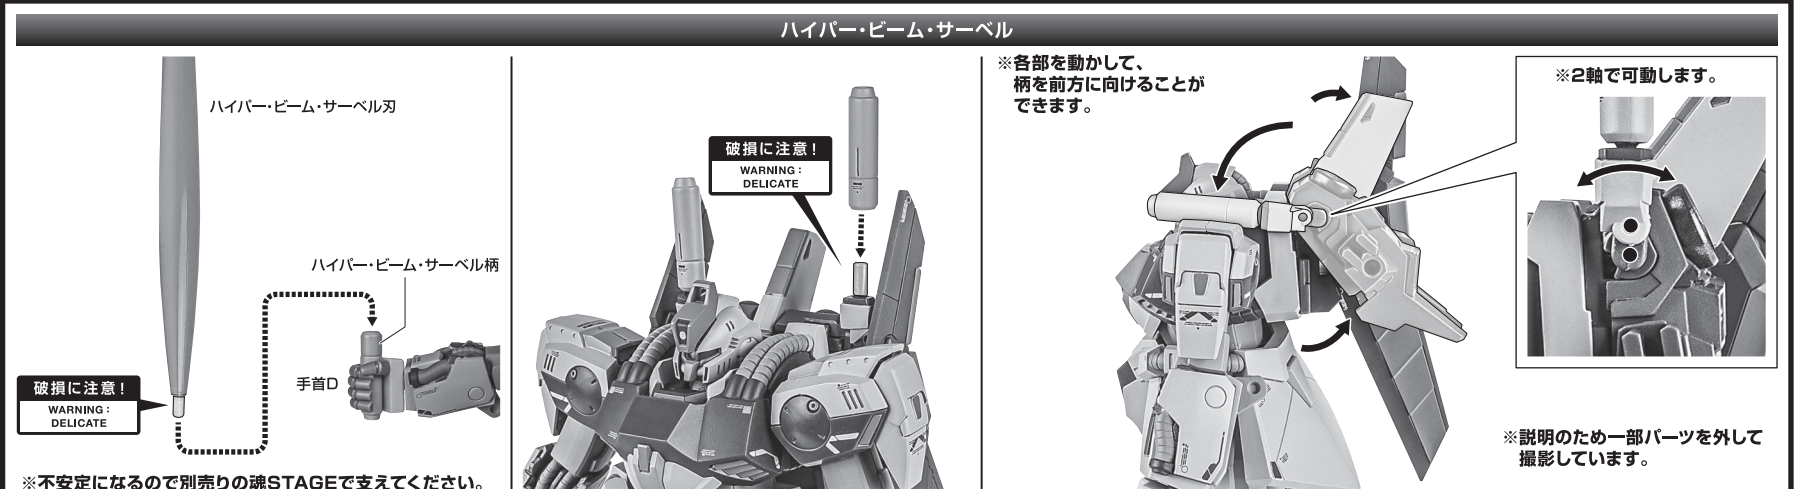

セット内容

- |                        |     |                        |       |                  |       |
|------------------------|-----|------------------------|-------|------------------|-------|
| ■ 取扱説明書(本書) .....      | 1枚  | ■ ハイパー・ビーム・サーベル刃 ..... | 2個    | ■ 予備マガジン .....   | 3個    |
| ■ フィギュア本体 .....        | 1体  | ■ ビーム・ピストル .....       | 左右各1個 | ■ マガジンホルダー ..... | 左右各1個 |
| ■ 交換用手首 .....          | 10個 | ■ クレイ・バズーカ .....       | 左右各1個 | ■ 支柱 .....       | 1個    |
| ■ ハイパー・ビーム・サーベル柄 ..... | 2個  | ■ 専用クレイ・バズーカ .....     | 1個    | ■ 台座 .....       | 1個    |

■ 取扱説明書の画像と商品とは、多少異なりますのでご了承ください。

ディスプレイサポートには別売りの魂STAGEを!⇒ [https://tamashiiweb.com/special/t\\_stage/](https://tamashiiweb.com/special/t_stage/)

本体の可動

ビーム・ピストル

※バインダー基部は、前後いずれかの位置にラッチ部を取り付けられます。

選択して取付  
CHOOSE AND ATTACH

※ピストル下部のラッチを起こし、後位置に取り付けることもできます。

※バインダー基部は回転可動します。

クレイ・バズーカ

専用クレイ・バズーカ

コズレ注意!  
WARNING: MAY RUB OFF

※マガジンが外れます。  
(予備マガジンと互換します。)

ツメカケ

マガジンホルダー  
(右)