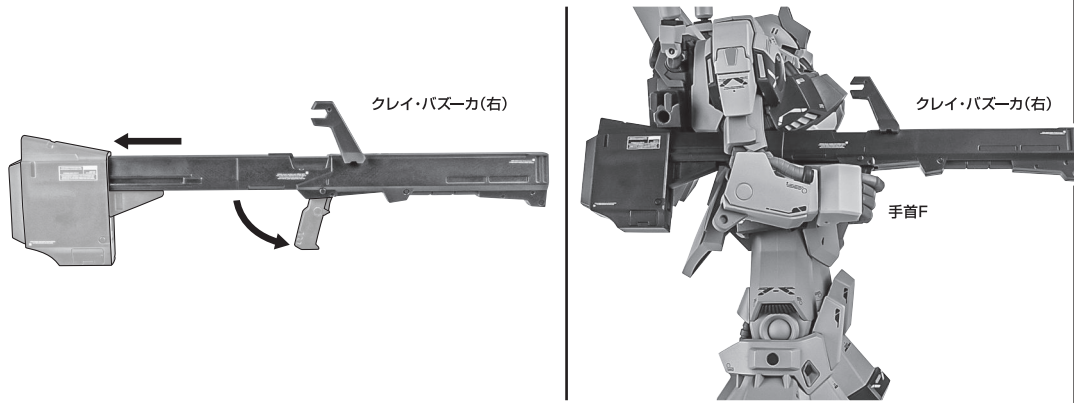

■ 取扱説明書の画像と商品とは、多少異なりますのでご了承ください。

ディスプレイサポートには別売りの魂STAGEを!⇒ [https://tamashiiweb.com/special/t\\_stage/](https://tamashiiweb.com/special/t_stage/)

本体の可動

ビーム・ピストル

※バインダー基部は、前後いずれかの位置にラッチ部を取り付けられます。

選択して取付  
CHOOSE AND ATTACH

※ピストル下部のラッチを起こし、後位置に取り付けることもできます。

※バインダー基部は回転可動します。

クレイ・バズーカ

専用クレイ・バズーカ

コズレ注意!  
WARNING: MAY RUB OFF

※マガジンが外れます。  
(予備マガジンと互換します。)

ツメカケ

マガジンホルダー  
(右)