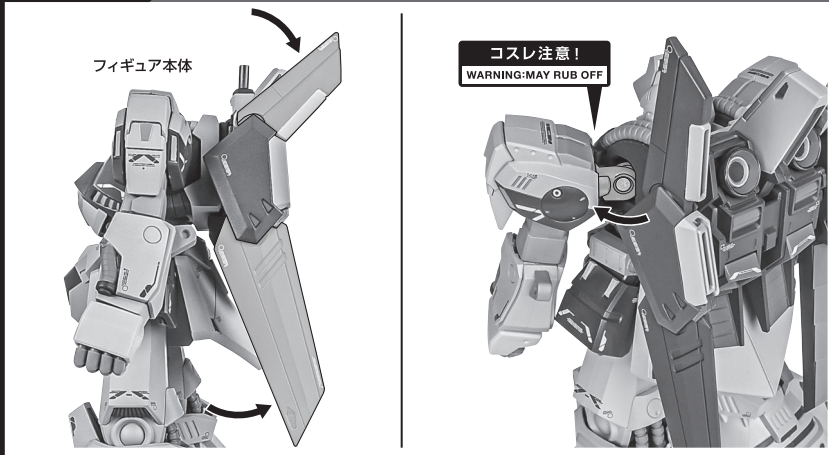

プロトタイプ リック・ディアス

©創通・サンライズ

注意
CAUTION

※本商品は全体に彩色を施しております。組み立て～操作の際に色に移ったりキズがつくおそれがありますので取扱には十分注意してください。
※ All parts of this product have been painted. Please take thorough care when handling the product as there is a risk of scratching the product when assembling and operating it.

注意 お買い上げのお客様へ 必ずお読みください。

- ●本商品の対象年齢は15才以上です。対象年齢未満のお子様には絶対に与えないでください。
- ●小さな部品がありますので、小さなお子様が誤って飲み込まないように注意してください。窒息などの危険があります。
- ●尖った部分や鋭い部分がありますので、取扱や保管場所に注意してください。思わぬケガをするおそれがあります。

《使用上の注意》

- ●本商品は精密に作られています。無理な力を加えたり、落としたりすると破損するおそれがあります。
- ●本商品を樹脂製のソファやシート、タイルなどの上に置かないでください。長時間接触していると色がる場合があります。

セット内容

■ 取扱説明書(本書)	1枚	■ ハイパー・ビーム・サーベル刃	2個	■ 予備マガジン	3個
■ フィギュア本体	1体	■ ビーム・ピストル	左右各1個	■ マガジンホルダー	左右各1個
■ 交換用手首	10個	■ クレイ・バズーカ	左右各1個	■ 支柱	1個
■ ハイパー・ビーム・サーベル柄	2個	■ 専用クレイ・バズーカ	1個	■ 台座	1個

■ 取扱説明書の画像と商品とは、多少異なりますのでご了承ください。

ディスプレイサポートには別売りの魂STAGEを!⇒ <https://tamashiiweb.com/special/t_stage/>

本体の可動