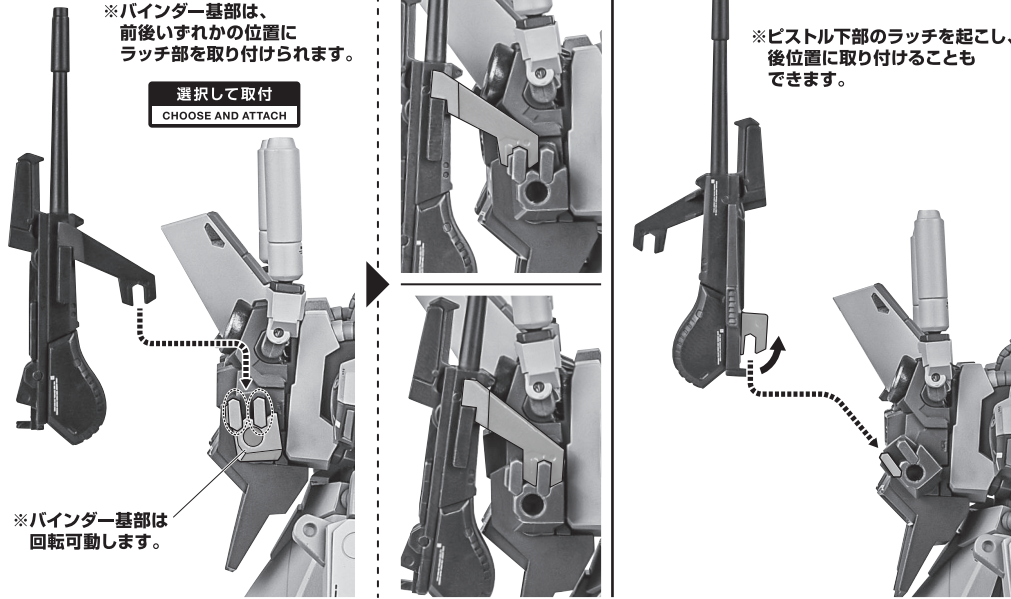

■ 取扱説明書の画像と商品とは、多少異なりますのでご了承ください。

ディスプレイサポートには別売りの魂STAGEを!⇒ [https://tamashiiweb.com/special/t\\_stage/](https://tamashiiweb.com/special/t_stage/)

本体の可動

ビーム・ピストル

※バインダー基部は、前後いずれかの位置にラッチ部を取り付けられます。

選択して取付  
CHOOSE AND ATTACH

※ピストル下部のラッチを起こし、後位置に取り付けることもできます。

※バインダー基部は回転可動します。

クレイ・バズーカ

専用クレイ・バズーカ

コズレ注意!  
WARNING: MAY RUB OFF

※マガジンが外れます。  
(予備マガジンと互換します。)

ツメカケ

マガジンホルダー  
(右)

ディスプレイ

※凹部に取り付けます。

支柱の可動

※支柱は3カ所のロックを解除することで各部を可動させることができます。

※バランスをとってディスプレイしてください。

落下注意!  
WARNING:  
FALL

転倒注意!  
WARNING:  
TUMBLE

選択して取付  
CHOOSE AND ATTACH