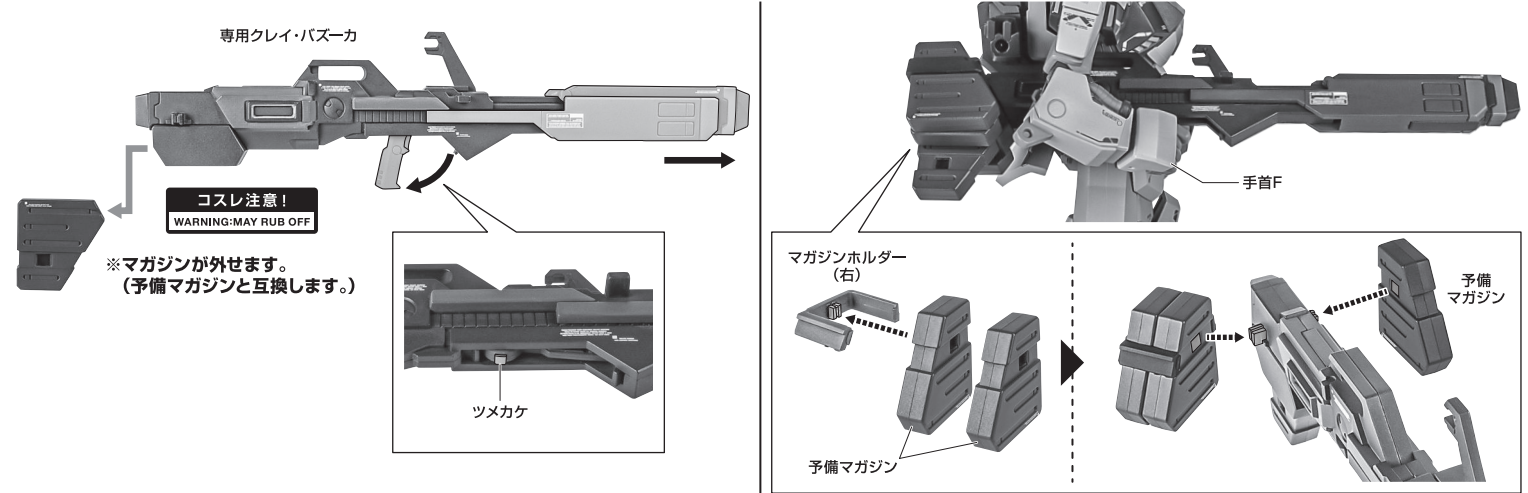

※ピストル下部のラッチを起こし、後位置に取り付けることもできます。

※バインダー基部は回転可動します。

クレイ・バズーカ

専用クレイ・バズーカ

コズレ注意!  
WARNING: MAY RUB OFF

※マガジンが外れます。  
(予備マガジンと互換します。)

ツメカケ

マガジンホルダー  
(右)

予備  
マガジン

予備マガジン

※ラッチ部を外して、反対側に付け替えることができます。

※バインダー基部に取付けられます。

専用  
クレイ・バズーカ

クレイ・バズーカ  
(右)

コズレ注意!  
WARNING:  
MAY RUB OFF

マガジンホルダー  
(左)

ディスプレイ

※凹部に取り付けます。

支柱の可動

※支柱は3カ所のロックを解除することで各部を可動させることができます。

※バランスをとってディスプレイしてください。

落下注意!  
WARNING:  
FALL

転倒注意!  
WARNING:  
TUMBLE

選択して取付  
CHOOSE AND ATTACH