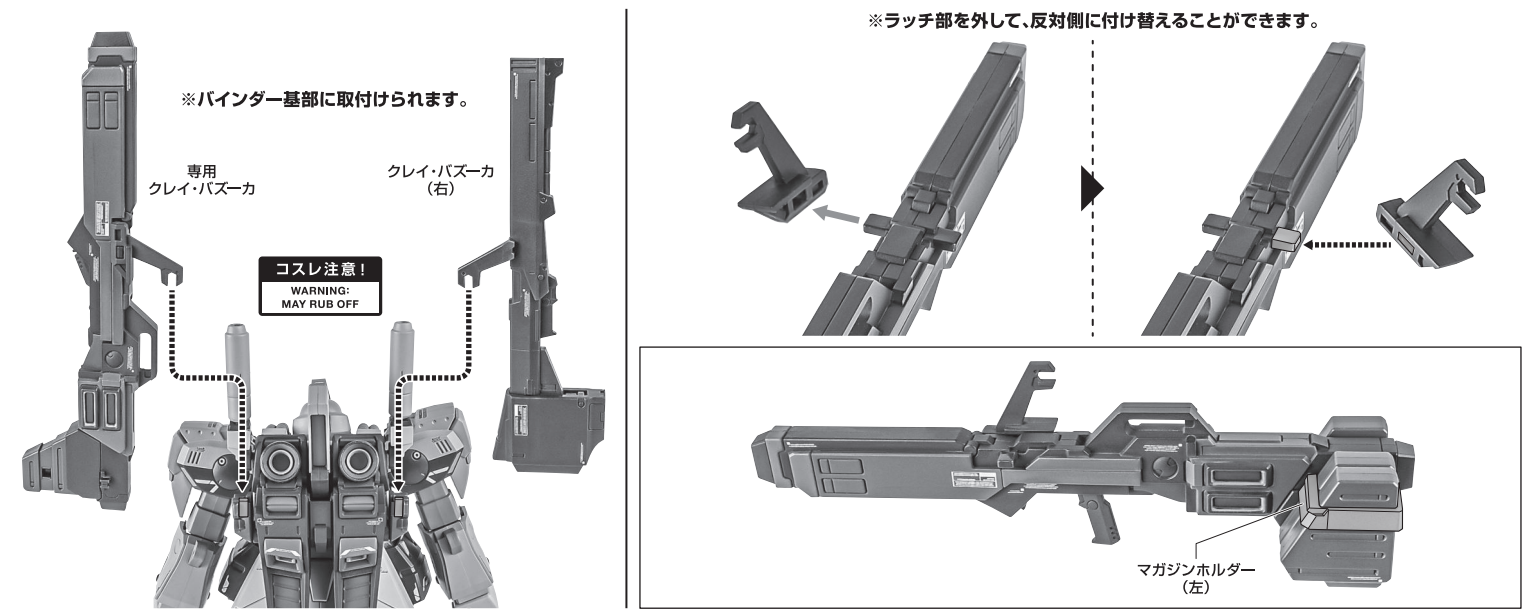

※バインダー基部に取付けられます。

専用
クレイ・バズーカ

クレイ・バズーカ
(右)

コズレ注意!
WARNING:
MAY RUB OFF

マガジンホルダー
(左)