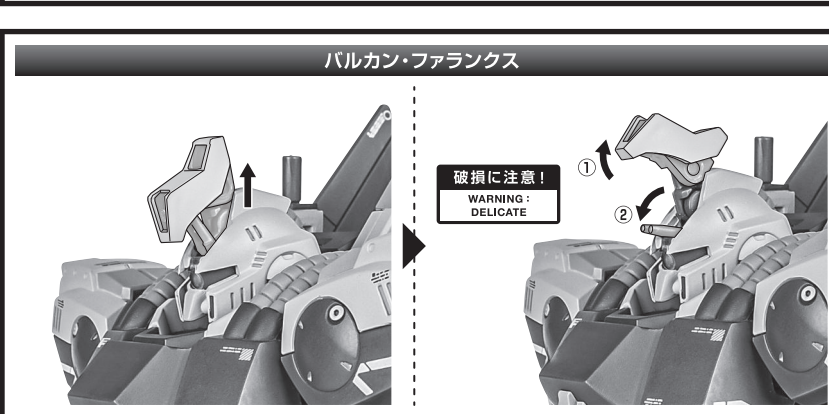

プロトタイプ リック・ディアス

©創通・サンライズ

注意
CAUTION

※本商品は全体に彩色を施しております。組み立て～操作の際に色に移ったりキズがつくおそれがありますので取扱には十分注意してください。
※ All parts of this product have been painted. Please take thorough care when handling the product as there is a risk of scratching the product when assembling and operating it.

注意 お買い上げのお客様へ 必ずお読みください。

- ●本商品の対象年齢は15才以上です。対象年齢未満のお子様には絶対に与えないでください。
- ●小さな部品がありますので、小さなお子様が誤って飲み込まないように注意してください。窒息などの危険があります。
- ●尖った部分や鋭い部分がありますので、取扱や保管場所に注意してください。思わぬケガをするおそれがあります。

《使用上の注意》

- ●本商品は精密に作られています。無理な力を加えたり、落としたりすると破損するおそれがあります。
- ●本商品を樹脂製のソファやシート、タイルなどの上に置かないでください。長時間接触していると色がる場合があります。

セット内容

■ 取扱説明書(本書)	1枚	■ ハイパー・ビーム・サーベル刃	2個	■ 予備マガジン	3個
■ フィギュア本体	1体	■ ビーム・ピストル	左右各1個	■ マガジンホルダー	左右各1個
■ 交換用手首	10個	■ クレイ・バズーカ	左右各1個	■ 支柱	1個
■ ハイパー・ビーム・サーベル柄	2個	■ 専用クレイ・バズーカ	1個	■ 台座	1個

■ 取扱説明書の画像と商品とは、多少異なりますのでご了承ください。

ディスプレイサポートには別売りの魂STAGEを!⇒ <https://tamashiiweb.com/special/t_stage/>

本体の可動