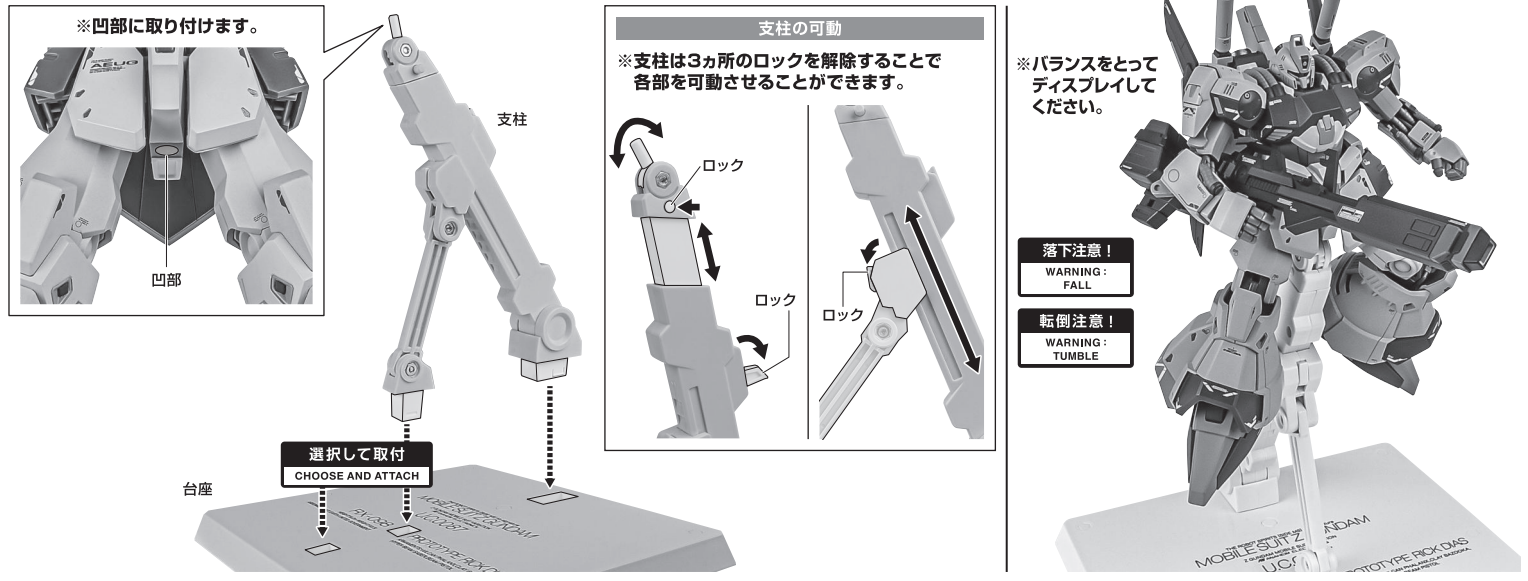

※ピストル下部のラッチを起こし、後位置に取り付けることもできます。

※バインダー基部は回転可動します。

クレイ・バズーカ

専用クレイ・バズーカ

コズレ注意!  
WARNING: MAY RUB OFF

※マガジンが外れます。  
(予備マガジンと互換します。)

ツメカケ

マガジンホルダー  
(右)

予備  
マガジン

予備マガジン

※ラッチ部を外して、反対側に付け替えることができます。

※バインダー基部に取付けられます。

専用  
クレイ・バズーカ

クレイ・バズーカ  
(右)

コズレ注意!  
WARNING:  
MAY RUB OFF

マガジンホルダー  
(左)

ディスプレイ

※凹部に取り付けます。

支柱の可動

※支柱は3カ所のロックを解除することで各部を可動させることができます。

※バランスをとってディスプレイしてください。

落下注意!  
WARNING:  
FALL

転倒注意!  
WARNING:  
TUMBLE

選択して取付  
CHOOSE AND ATTACH