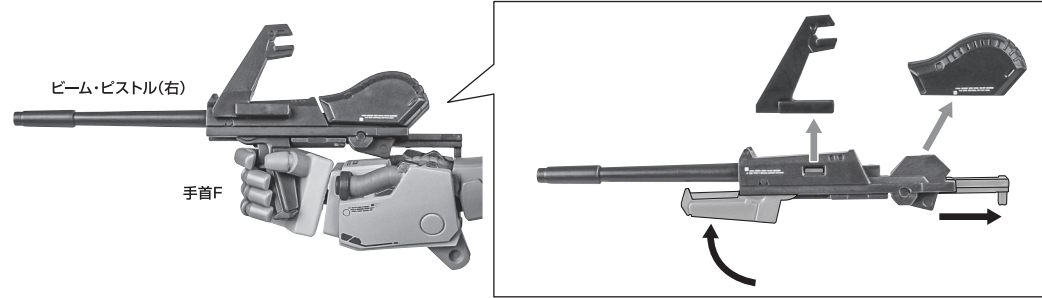

セット内容

- |                        |     |                        |       |                  |       |
|------------------------|-----|------------------------|-------|------------------|-------|
| ■ 取扱説明書(本書) .....      | 1枚  | ■ ハイパー・ビーム・サーベル刃 ..... | 2個    | ■ 予備マガジン .....   | 3個    |
| ■ フィギュア本体 .....        | 1体  | ■ ビーム・ピストル .....       | 左右各1個 | ■ マガジンホルダー ..... | 左右各1個 |
| ■ 交換用手首 .....          | 10個 | ■ クレイ・バズーカ .....       | 左右各1個 | ■ 支柱 .....       | 1個    |
| ■ ハイパー・ビーム・サーベル柄 ..... | 2個  | ■ 専用クレイ・バズーカ .....     | 1個    | ■ 台座 .....       | 1個    |

■ 取扱説明書の画像と商品とは、多少異なりますのでご了承ください。

ディスプレイサポートには別売りの魂STAGEを!⇒ [https://tamashiiweb.com/special/t\\_stage/](https://tamashiiweb.com/special/t_stage/)

本体の可動

ビーム・ピストル

※バインダー基部は、前後いずれかの位置にラッチ部を取り付けられます。

選択して取付  
CHOOSE AND ATTACH

※ピストル下部のラッチを起こし、後位置に取り付けることもできます。

※バインダー基部は回転可動します。

クレイ・バズーカ

専用クレイ・バズーカ

コズレ注意!  
WARNING: MAY RUB OFF

※マガジンが外れます。  
(予備マガジンと互換します。)

ツメカケ

マガジンホルダー  
(右)