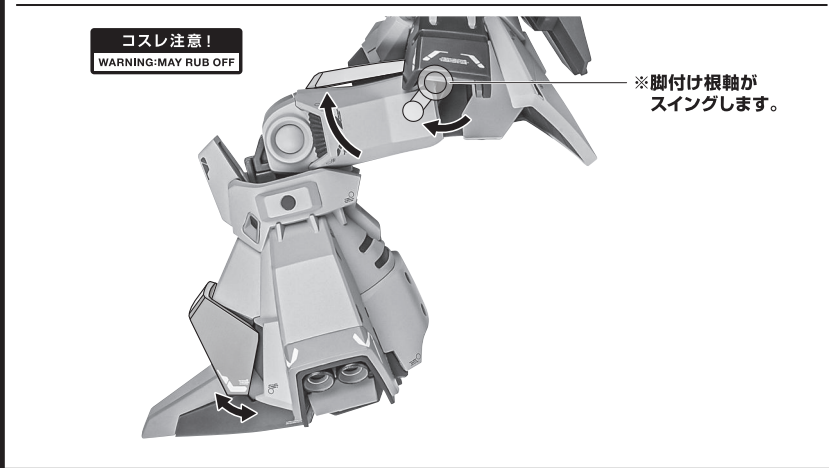

セット内容

- |                        |     |                        |       |                  |       |
|------------------------|-----|------------------------|-------|------------------|-------|
| ■ 取扱説明書(本書) .....      | 1枚  | ■ ハイパー・ビーム・サーベル刃 ..... | 2個    | ■ 予備マガジン .....   | 3個    |
| ■ フィギュア本体 .....        | 1体  | ■ ビーム・ピストル .....       | 左右各1個 | ■ マガジンホルダー ..... | 左右各1個 |
| ■ 交換用手首 .....          | 10個 | ■ クレイ・バズーカ .....       | 左右各1個 | ■ 支柱 .....       | 1個    |
| ■ ハイパー・ビーム・サーベル柄 ..... | 2個  | ■ 専用クレイ・バズーカ .....     | 1個    | ■ 台座 .....       | 1個    |

■ 取扱説明書の画像と商品とは、多少異なりますのでご了承ください。

ディスプレイサポートには別売りの魂STAGEを!⇒ [https://tamashiiweb.com/special/t\\_stage/](https://tamashiiweb.com/special/t_stage/)

本体の可動

ビーム・ピストル

※バインダー基部は、前後いずれかの位置にラッチ部を取り付けられます。

選択して取付  
CHOOSE AND ATTACH

※ピストル下部のラッチを起こし、後位置に取り付けることもできます。

※バインダー基部は回転可動します。

クレイ・バズーカ

専用クレイ・バズーカ

コズレ注意!  
WARNING: MAY RUB OFF

※マガジンが外れます。  
(予備マガジンと互換します。)

ツメカケ

マガジンホルダー  
(右)